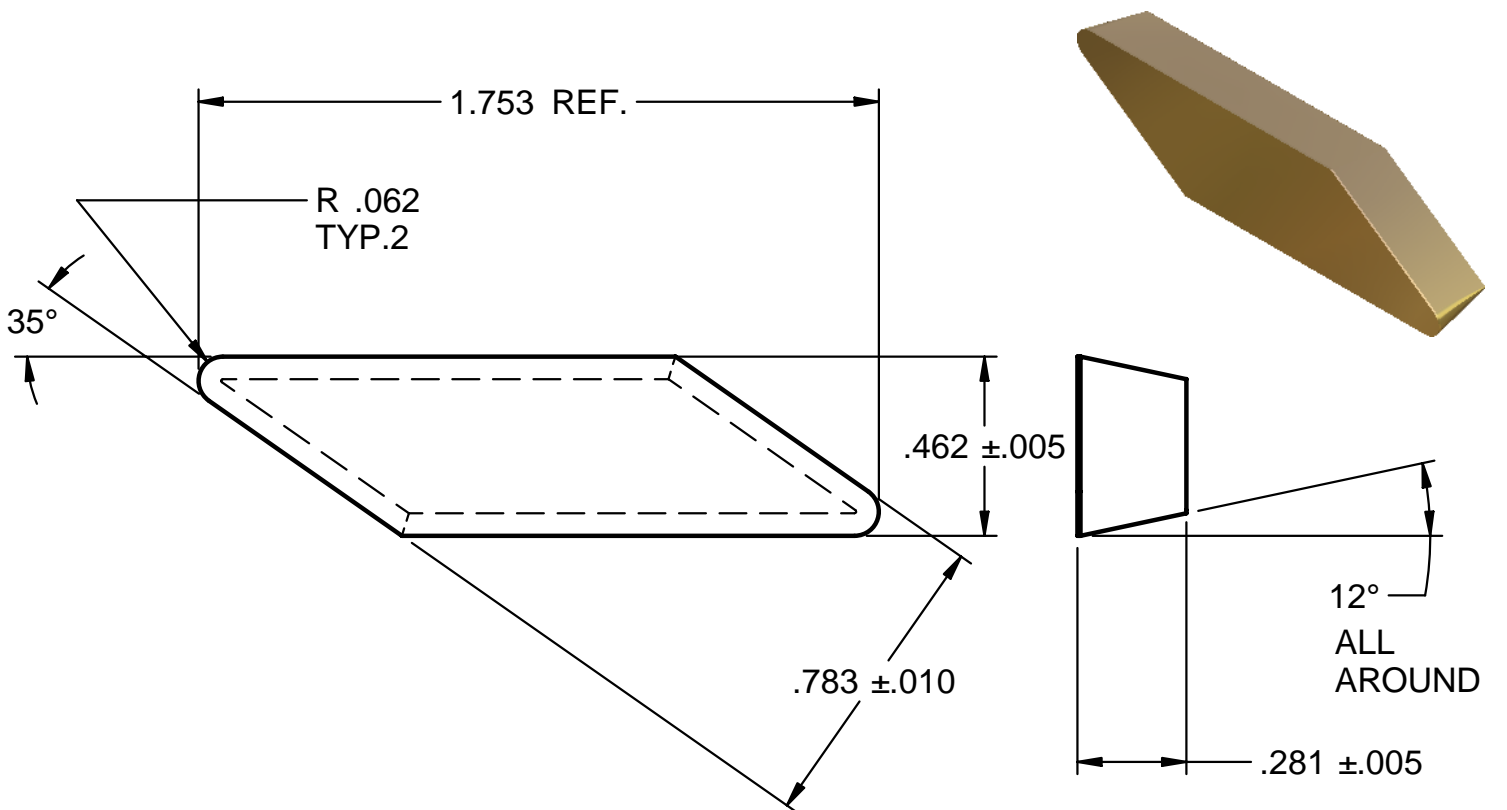

Tungste-Met

Style T-16926

MA-5834