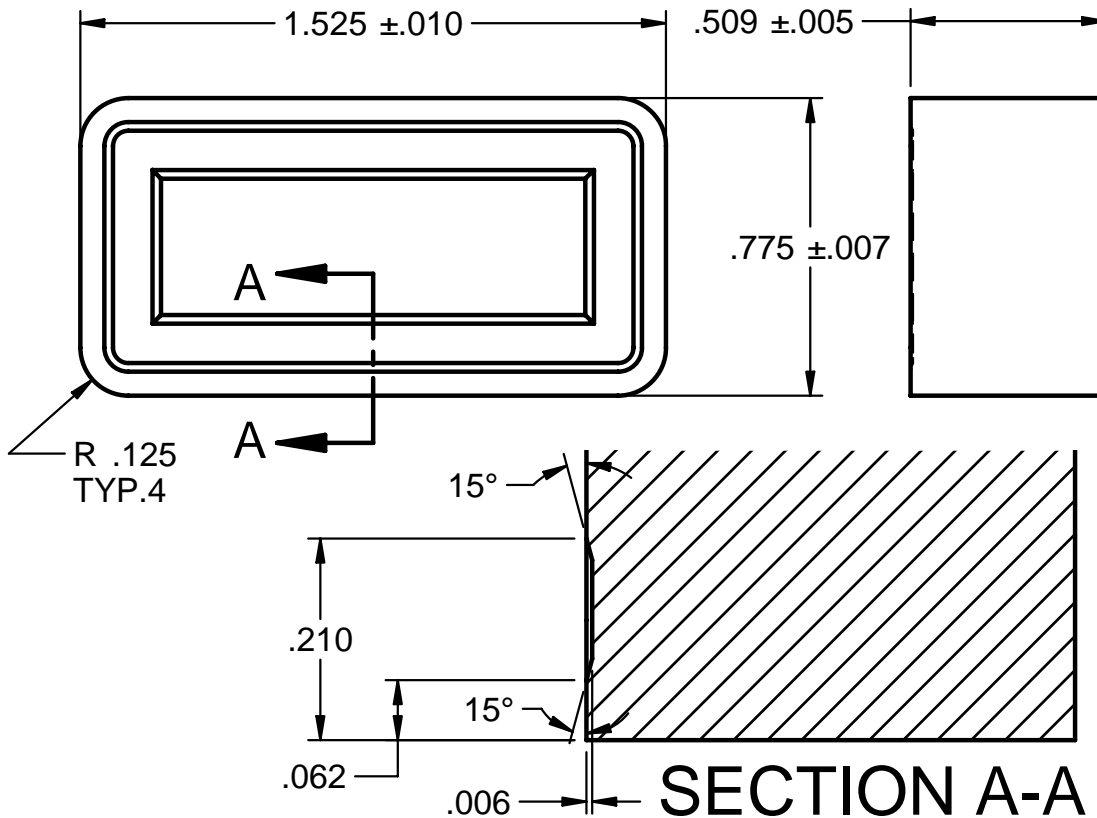

Tungste-Met

Style LNS6688-T085-12

Tungste-Met

Style C-0042-A

Insert	O.D.	I.D.	THK				Notes
LX-0900-0-P2	.610 ±.005	.138	.495				
LX-0900-0-P3	.610 ±.005	.173	.495				
LX-0900-0-P4	.610 ±.005	.191	.495				
LX-0900-0-P5	.610 ±.005	.211	.495				
LX-0900-0-P6	.610 ±.005	.183	.495				
LX-0900-0-P7	.610 ±.005	.196	.495				
LX-0900-0-P8	.610 ±.005	.148	.495				
LX-0900-1-P2	.807 ±.007	.223	.495				
LX-0900-1-P3	.807 ±.007	.239	.495				
LX-0900-1-P4	.807 ±.007	.253	.495				
LX-0900-1-P5	.807 ±.007	.260	.495				
LX-0900-1-P6	.807 ±.007	.271	.495				
LX-0900-1-P7	.807 ±.007	.278	.495				
LX-0900-1-P8	.807 ±.007	.285	.495				
LX-0900-1-P9	.807 ±.007	.300	.495				
LX-0900-1-P10	.807 ±.007	.316	.495				
LX-0900-1-P11	.807 ±.007	.331	.495				
LX-0900-1-P12	.807 ±.007	.348	.495				
LX-0900-1-P13	.807 ±.007	.363	.495				
LX-0900-1-P14	.807 ±.007	.148	.495				
LX-0900-1-P15	.807 ±.007	.308	.495				
LX-0900-1-P16	.807 ±.007	.218	.495				
LX-0900-1-P17	.807 ±.007	.208	.495				
LX-0900-1-P18	.807 ±.007	.263	.495				