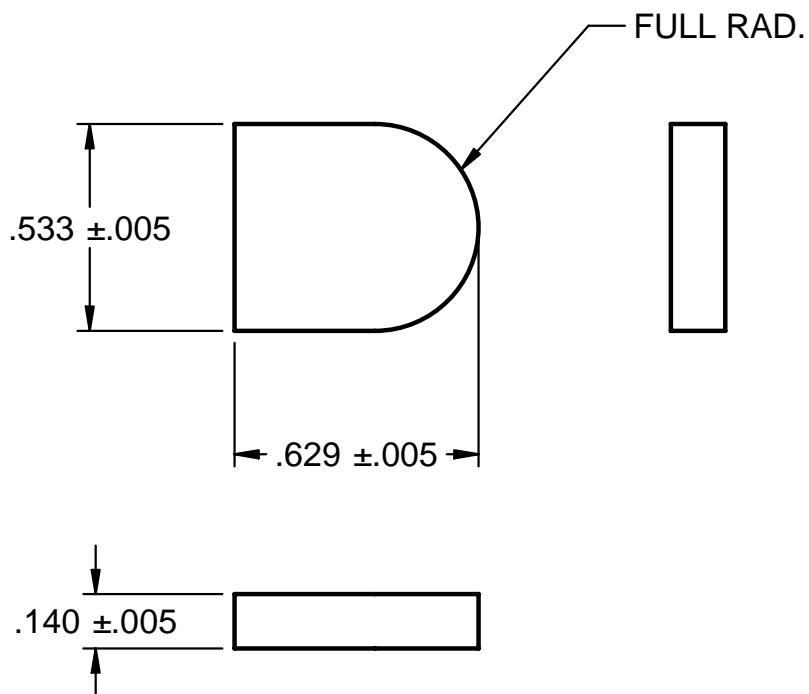

Tungste-Met

Style LX-1217-2