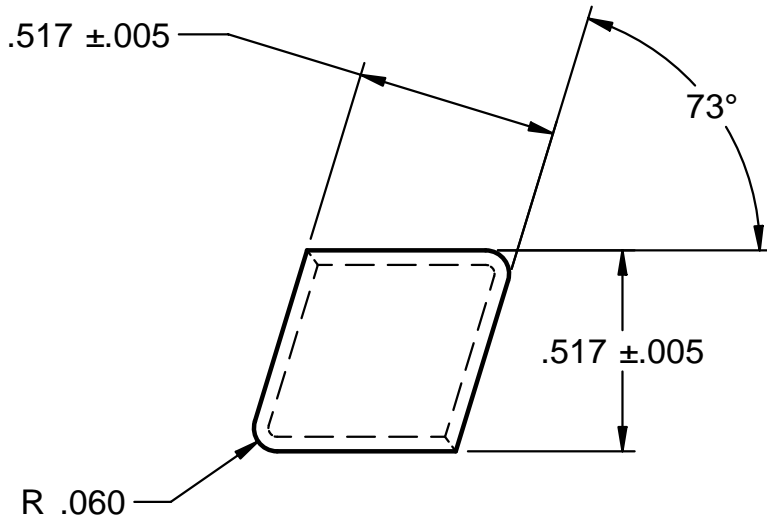

Tungste-Met

Style

A-2838-B-8

73° Diamond