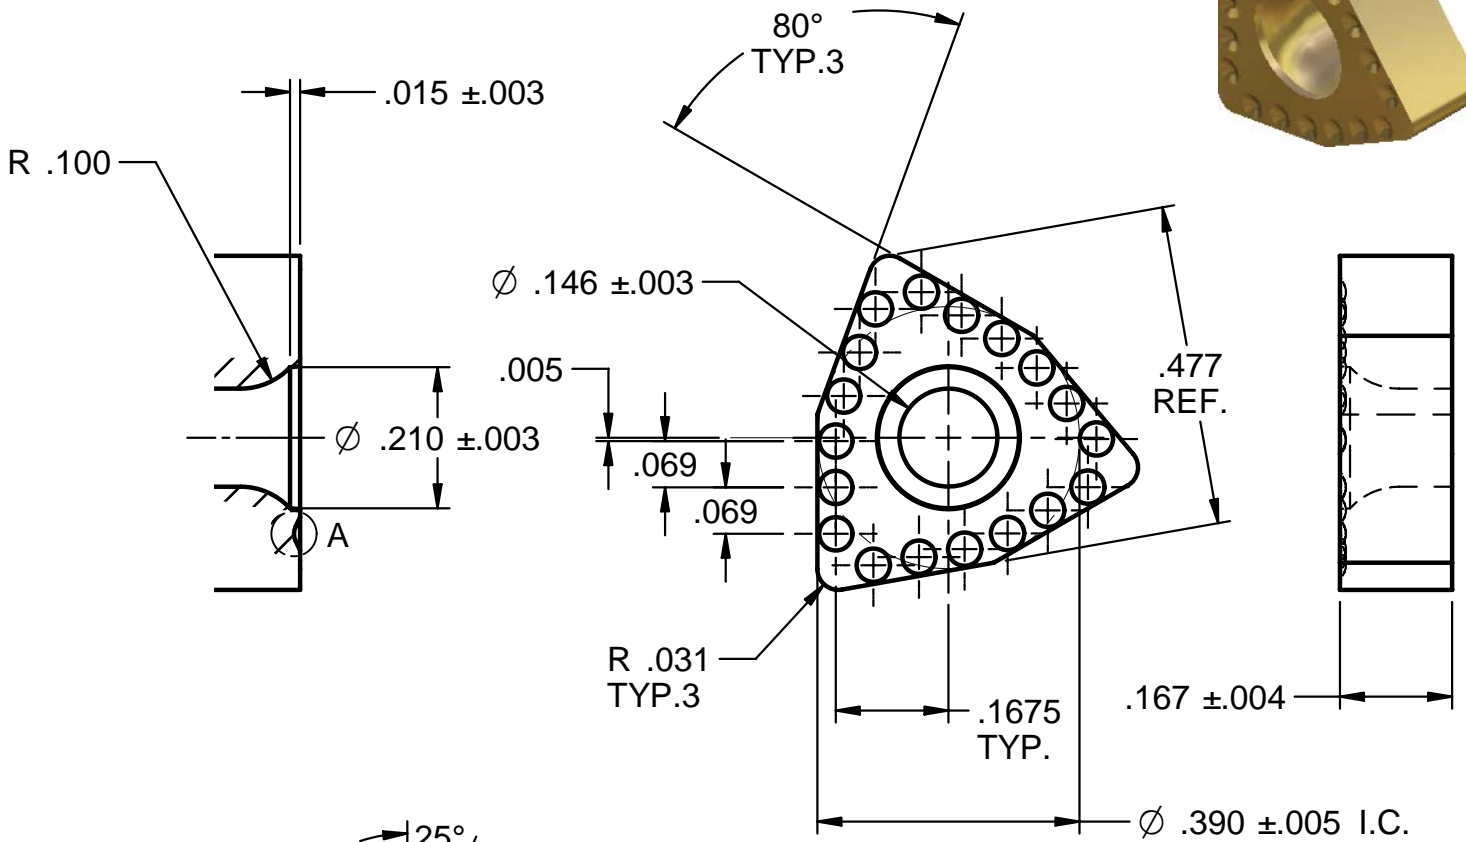

A-0302-A

DET.	T		H	
	IN.	mm	IN.	mm
1	0.250	6.35	0.150	3.81
2	0.500	12.70	0.150	3.81
3	0.375	9.52	0.150	3.81
4	0.750	19.05	0.150	3.81
5	0.750	19.05	0.180	4.57

Tungste-Met

Style

LX-0996-1

WNRX32.52

Tungste-Met