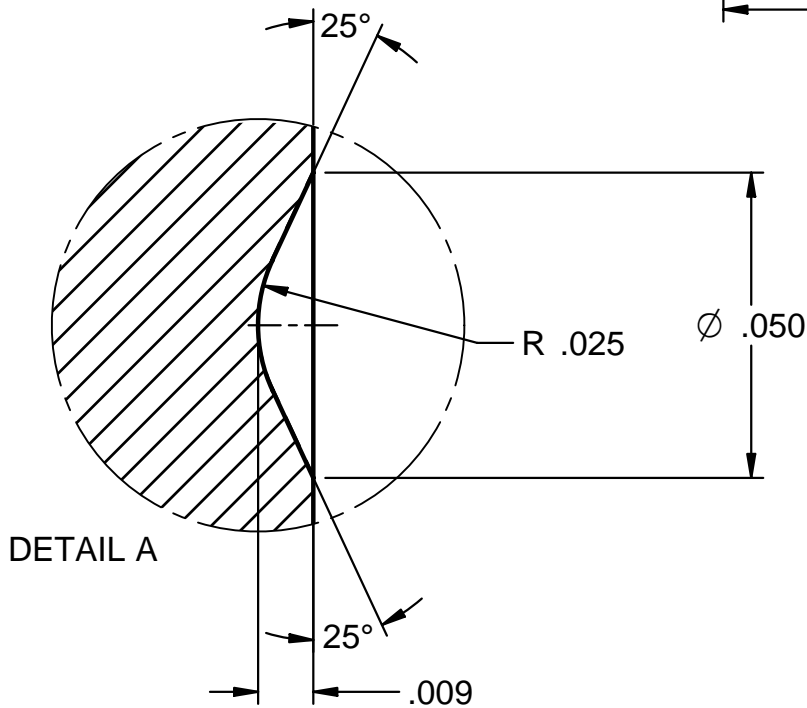

A-0302-A

DET.	T		H	
	IN.	mm	IN.	mm
1	0.250	6.35	0.150	3.81
2	0.500	12.70	0.150	3.81
3	0.375	9.52	0.150	3.81
4	0.750	19.05	0.150	3.81
5	0.750	19.05	0.180	4.57

Tungste-Met

Style

LX-0996-1

WNRX32.52

Tungste-Met