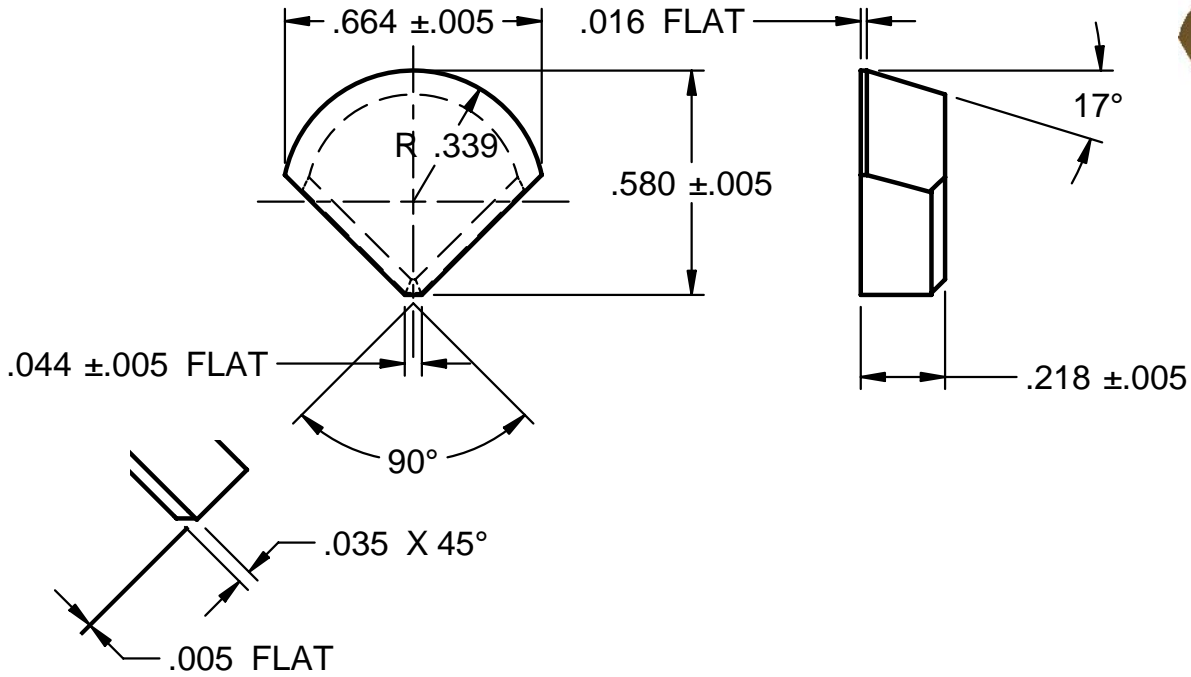

Tungste-Met

Style MA-68559