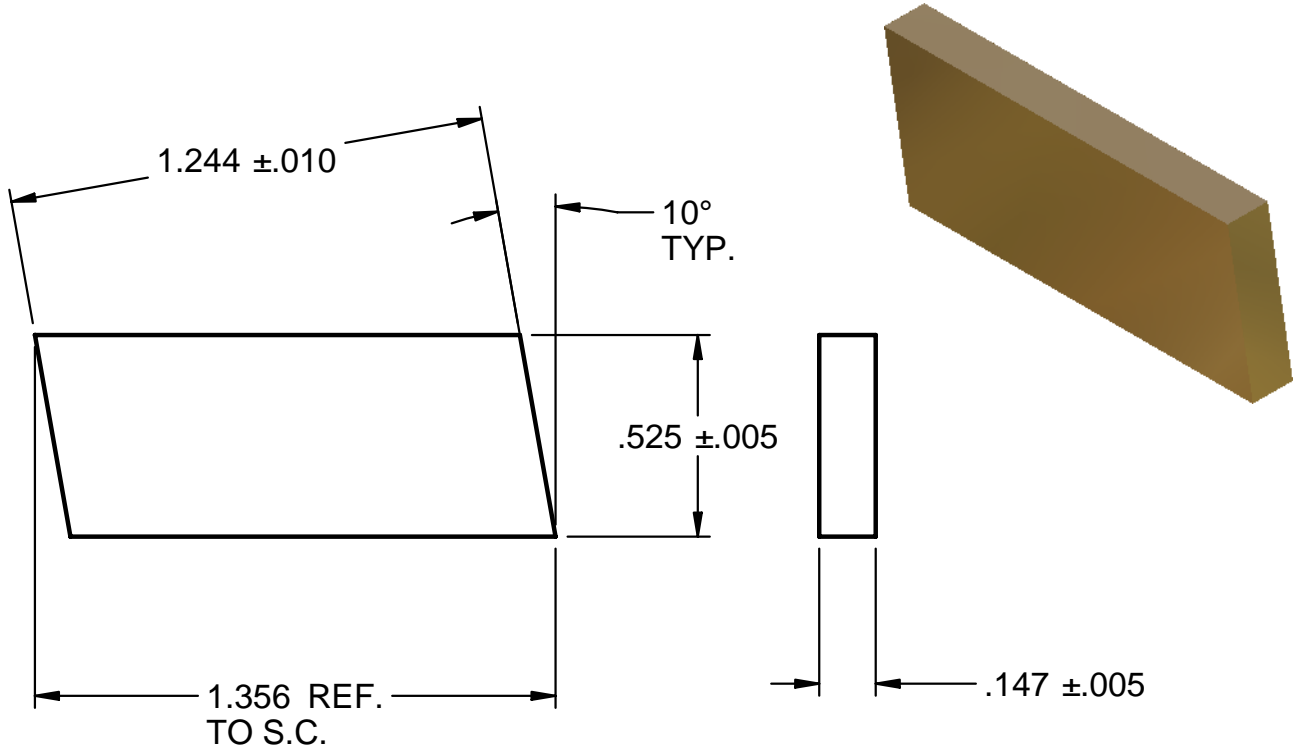

Tungste-Met

Style

A-2277-A