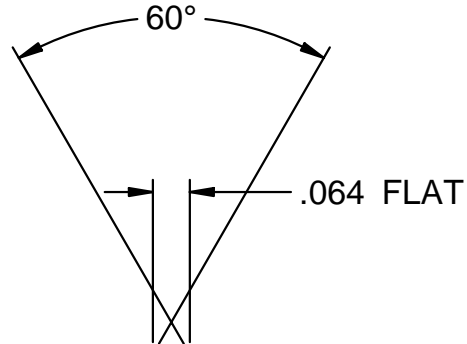

Tungste-Met

Style T-16732-B-1