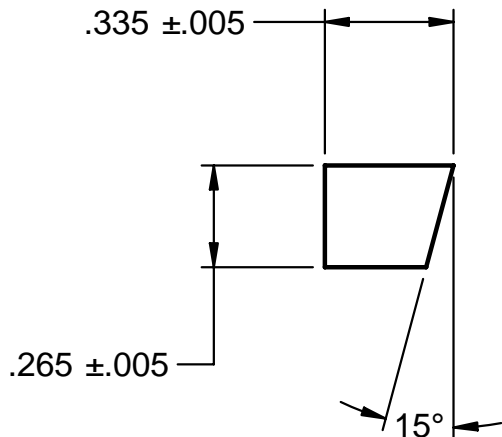

Tungste-Met

Style LX-0894-3