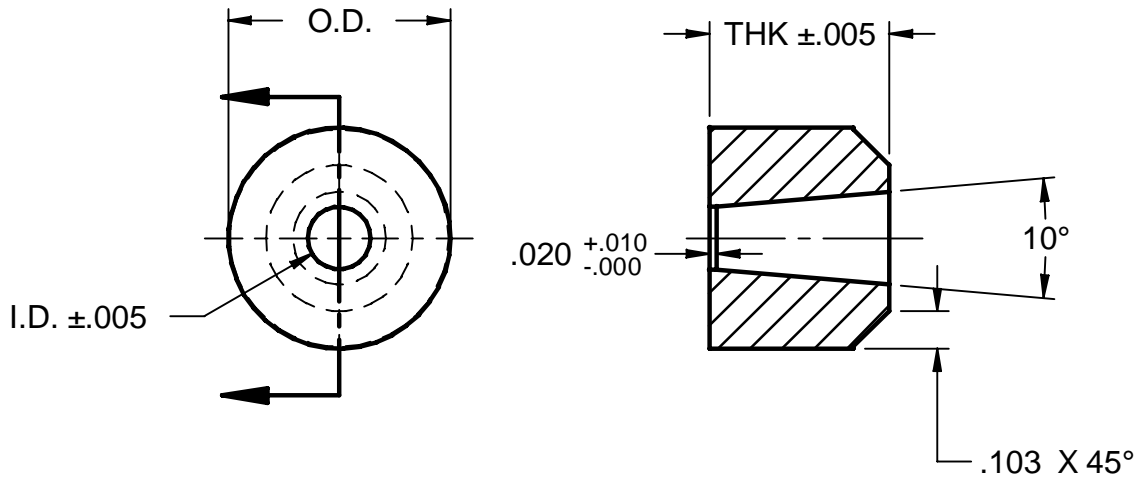

Tungste-Met

Style LNS6688-T085-12

Tungste-Met

Style C-0042-A

Insert	O.D.	I.D.	THK				Notes
LX-0900-0-P2	.610 ±.005	.138	.495				
LX-0900-0-P3	.610 ±.005	.173	.495				
LX-0900-0-P4	.610 ±.005	.191	.495				
LX-0900-0-P5	.610 ±.005	.211	.495				
LX-0900-0-P6	.610 ±.005	.183	.495				
LX-0900-0-P7	.610 ±.005	.196	.495				
LX-0900-0-P8	.610 ±.005	.148	.495				
LX-0900-1-P2	.807 ±.007	.223	.495				
LX-0900-1-P3	.807 ±.007	.239	.495				
LX-0900-1-P4	.807 ±.007	.253	.495				
LX-0900-1-P5	.807 ±.007	.260	.495				
LX-0900-1-P6	.807 ±.007	.271	.495				
LX-0900-1-P7	.807 ±.007	.278	.495				
LX-0900-1-P8	.807 ±.007	.285	.495				
LX-0900-1-P9	.807 ±.007	.300	.495				
LX-0900-1-P10	.807 ±.007	.316	.495				
LX-0900-1-P11	.807 ±.007	.331	.495				
LX-0900-1-P12	.807 ±.007	.348	.495				
LX-0900-1-P13	.807 ±.007	.363	.495				
LX-0900-1-P14	.807 ±.007	.148	.495				
LX-0900-1-P15	.807 ±.007	.308	.495				
LX-0900-1-P16	.807 ±.007	.218	.495				
LX-0900-1-P17	.807 ±.007	.208	.495				
LX-0900-1-P18	.807 ±.007	.263	.495				