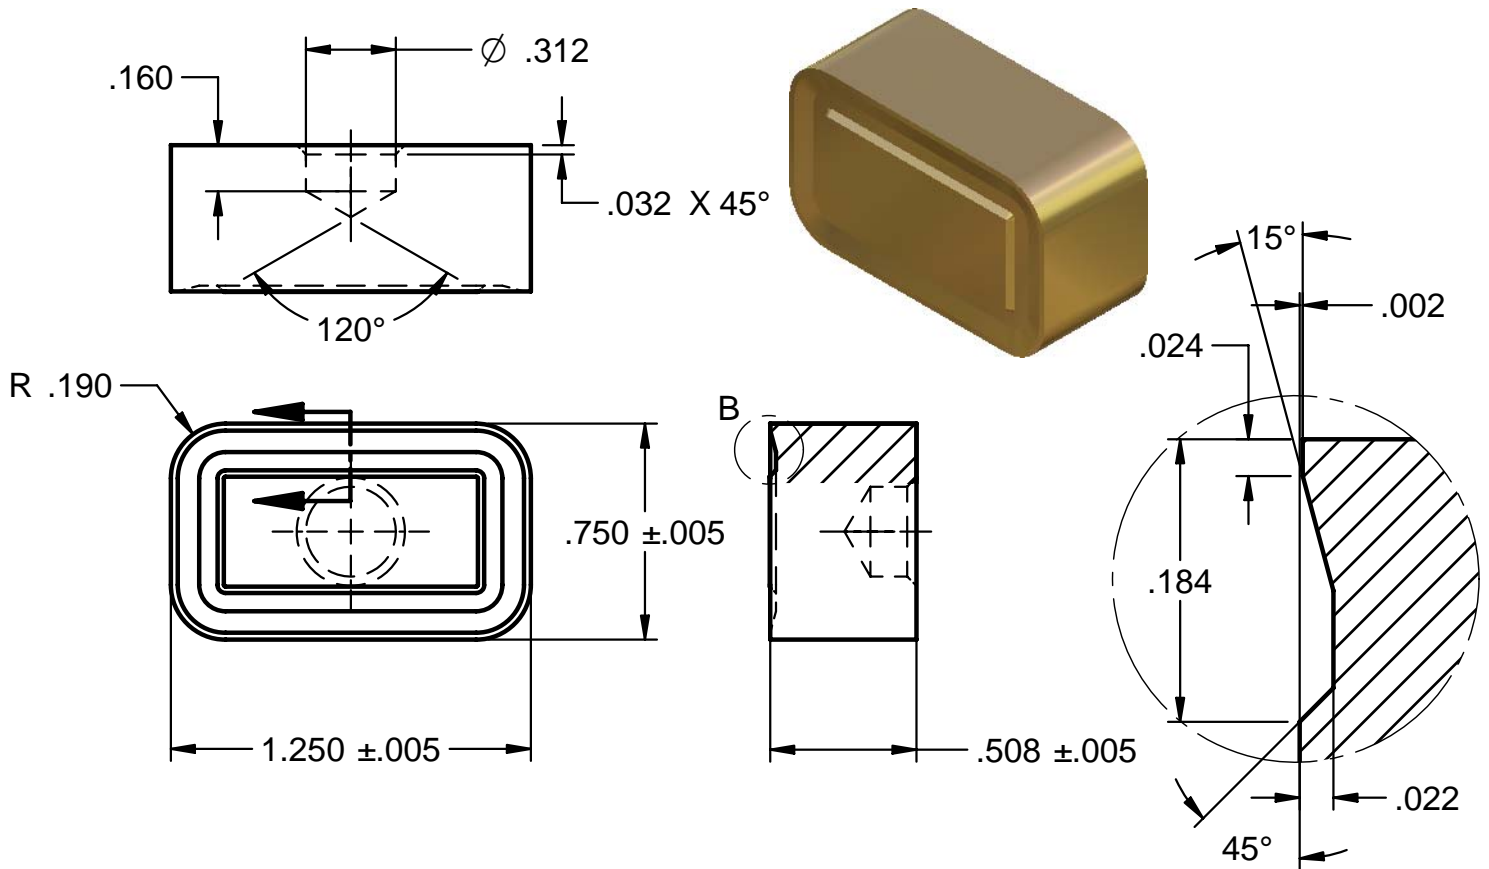

Tungste-Met

Style A-2182-A

Tungste-Met

Style A-2650-A

DETAIL B