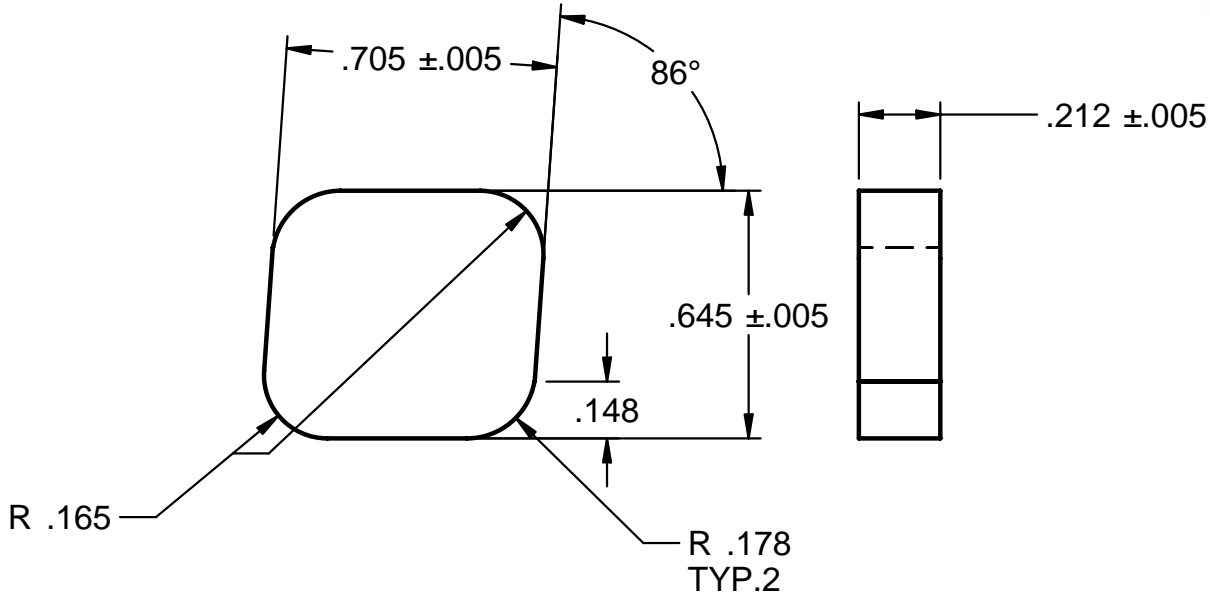

Tungste-Met

Style A-0477-E