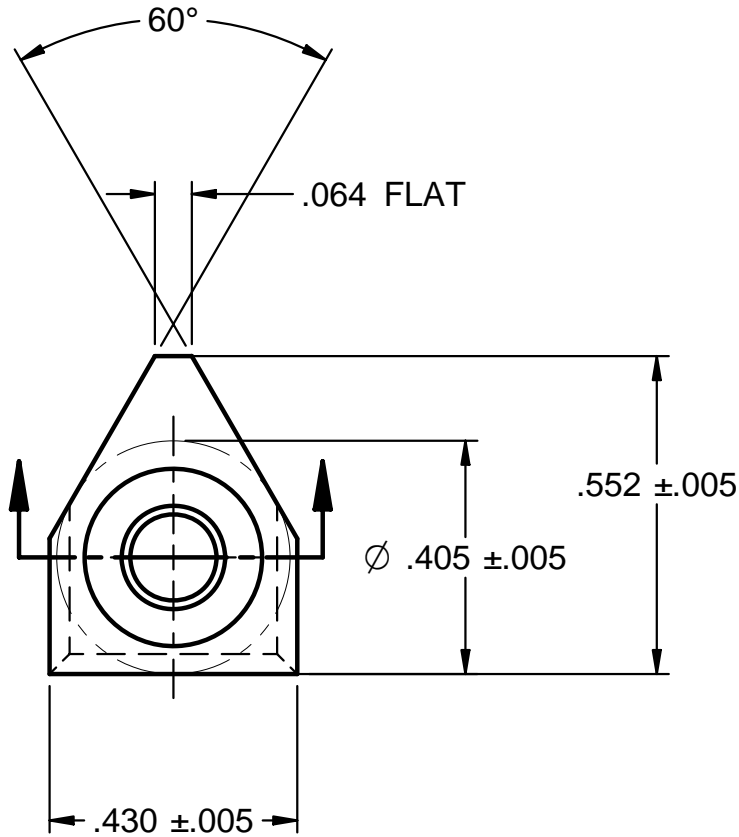

Tungste-Met

Style T-16732-B-12