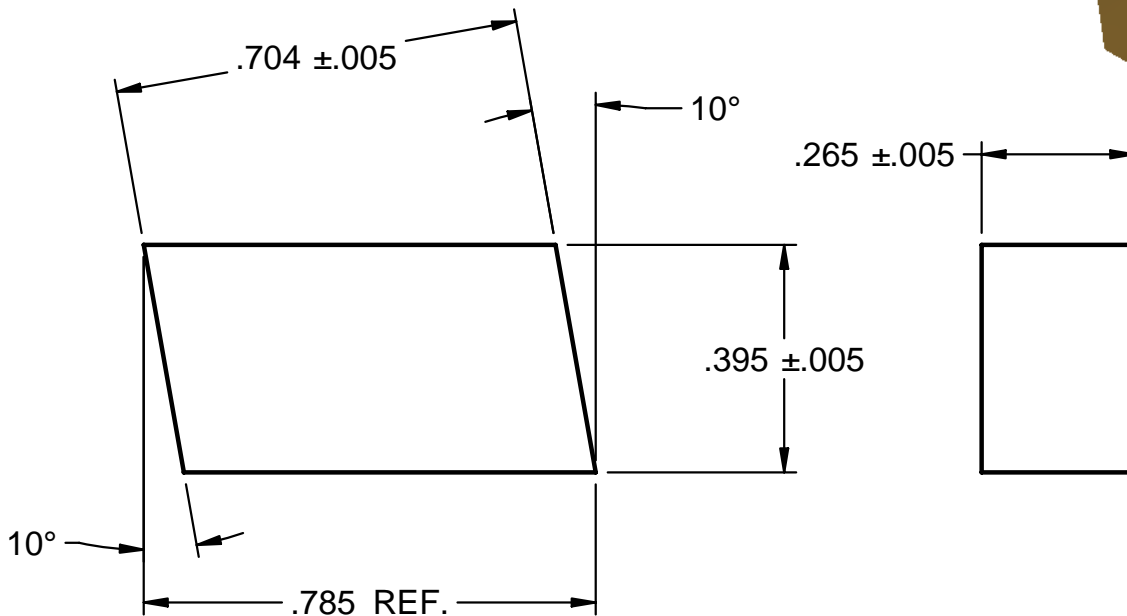

Tungste-Met

Style LX-0524-1

TMI-1376