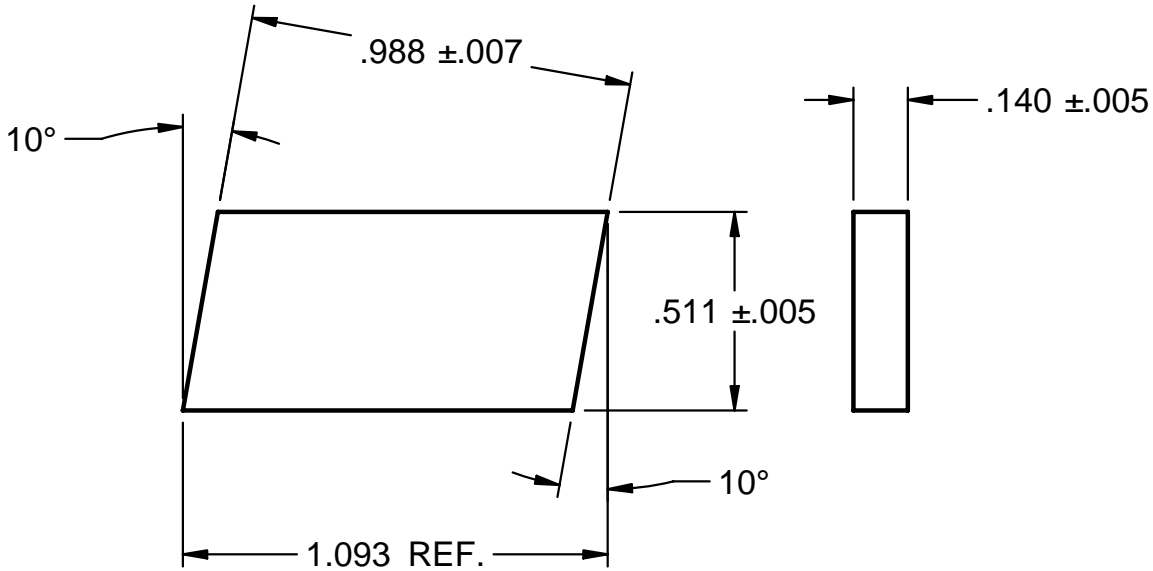

Tungste-Met

Style

LX-1072-2