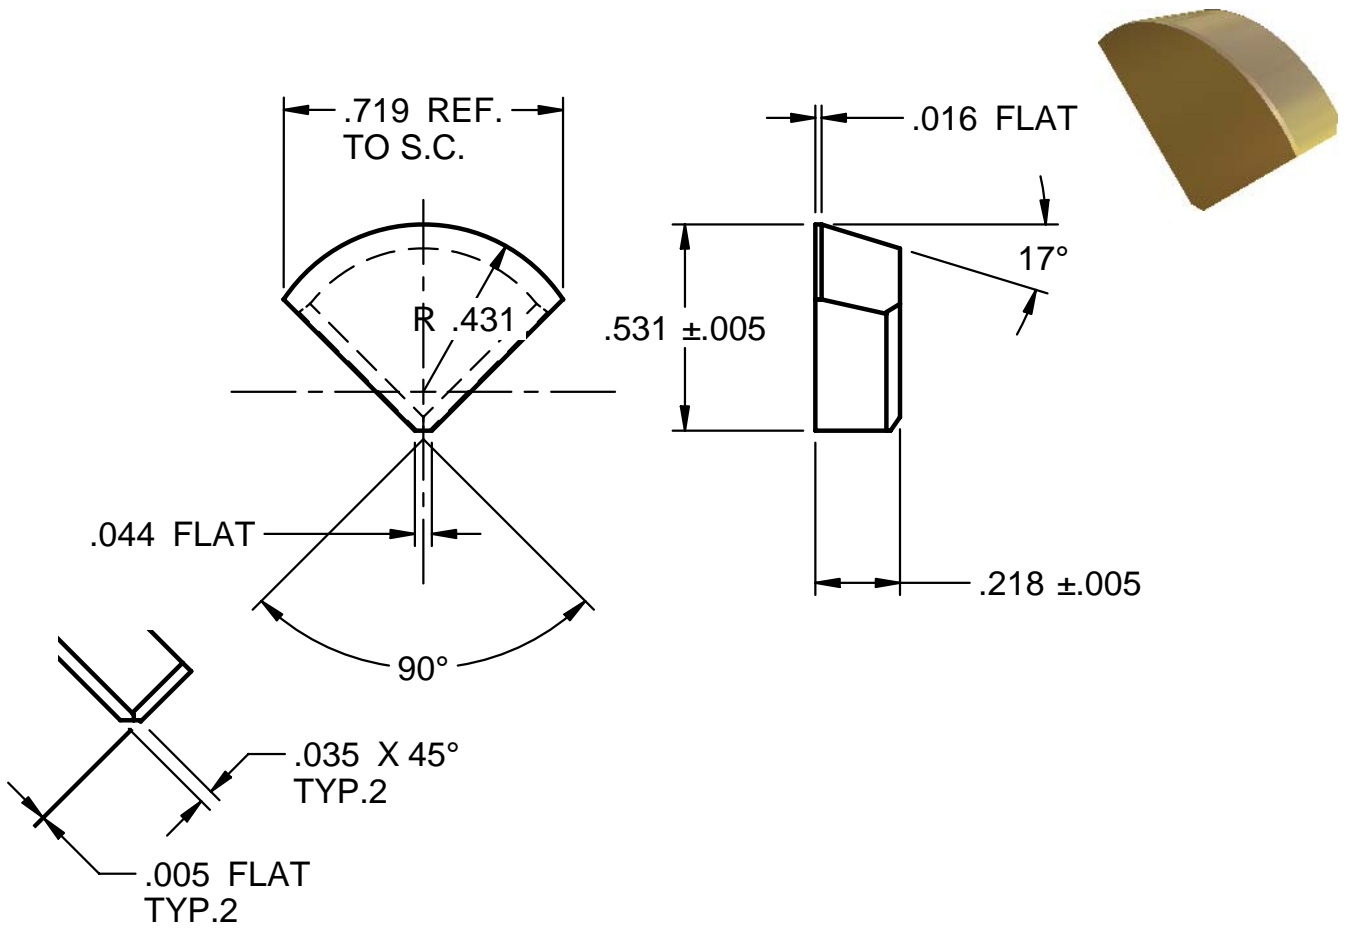

73° Diamond

Tungste-Met

Style

A-2838-B-9

75° Diamond

Tungste-Met

Style LX-1258-2

Tungste-Met