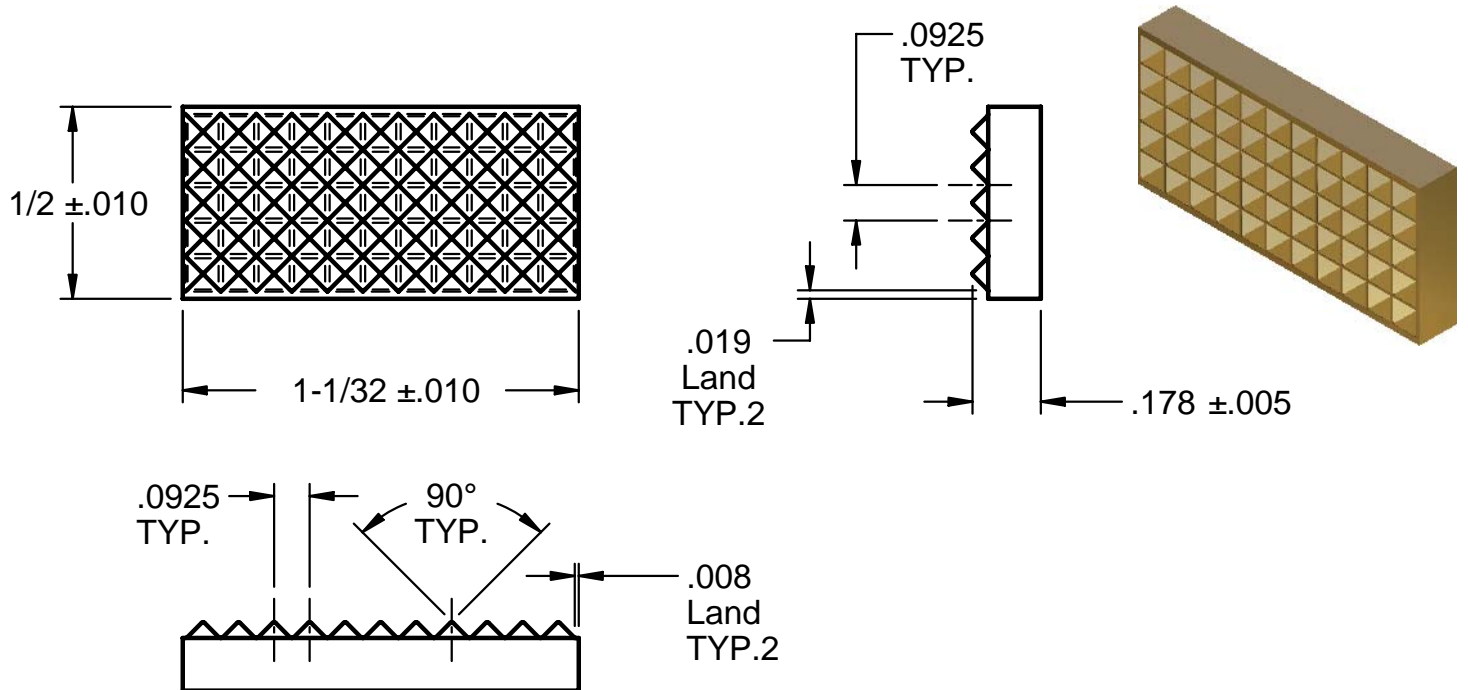

Tungste-Met

Style

LX-0318

GRIPPER