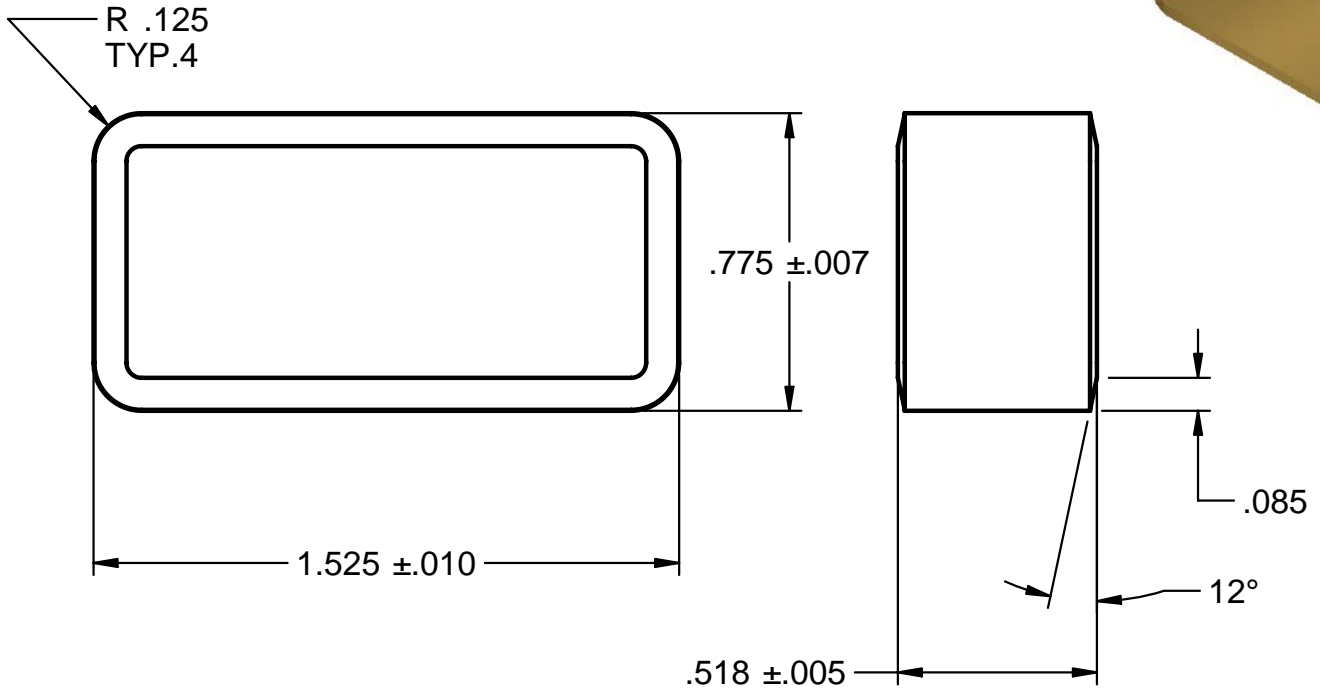

Tungste-Met

Style LNS6688-T085-12

Tungste-Met

Style C-0042-A

Insert	O.D.	I.D.	THK				Notes
LX-0900-0-P2	.610 ±.005	.138	.495				
LX-0900-0-P3	.610 ±.005	.173	.495				
LX-0900-0-P4	.610 ±.005	.191	.495				
LX-0900-0-P5	.610 ±.005	.211	.495				
LX-0900-0-P6	.610 ±.005	.183	.495				
LX-0900-0-P7	.610 ±.005	.196	.495				
LX-0900-0-P8	.610 ±.005	.148	.495				
LX-0900-1-P2	.807 ±.007	.223	.495				
LX-0900-1-P3	.807 ±.007	.239	.495				
LX-0900-1-P4	.807 ±.007	.253	.495				
LX-0900-1-P5	.807 ±.007	.260	.495				
LX-0900-1-P6	.807 ±.007	.271	.495				
LX-0900-1-P7	.807 ±.007	.278	.495				
LX-0900-1-P8	.807 ±.007	.285	.495				
LX-0900-1-P9	.807 ±.007	.300	.495				
LX-0900-1-P10	.807 ±.007	.316	.495				
LX-0900-1-P11	.807 ±.007	.331	.495				
LX-0900-1-P12	.807 ±.007	.348	.495				
LX-0900-1-P13	.807 ±.007	.363	.495				
LX-0900-1-P14	.807 ±.007	.148	.495				
LX-0900-1-P15	.807 ±.007	.308	.495				
LX-0900-1-P16	.807 ±.007	.218	.495				
LX-0900-1-P17	.807 ±.007	.208	.495				
LX-0900-1-P18	.807 ±.007	.263	.495				