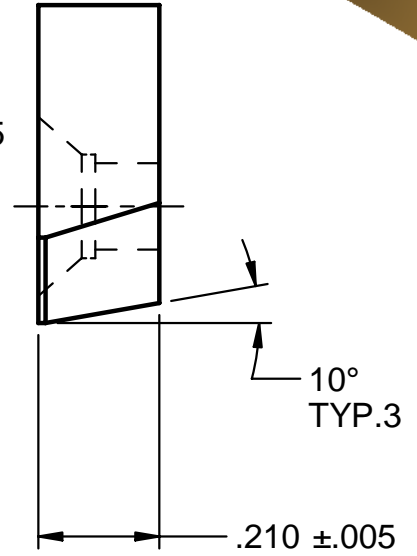

Tungste-Met

Style T-16732-B-1