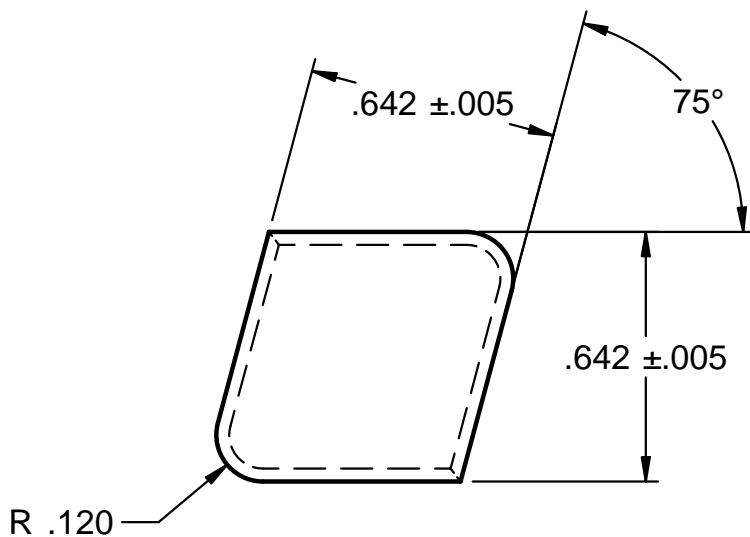

73° Diamond

Tungste-Met

Style

A-2838-B-9

75° Diamond

Tungste-Met

Style LX-1258-2

Tungste-Met