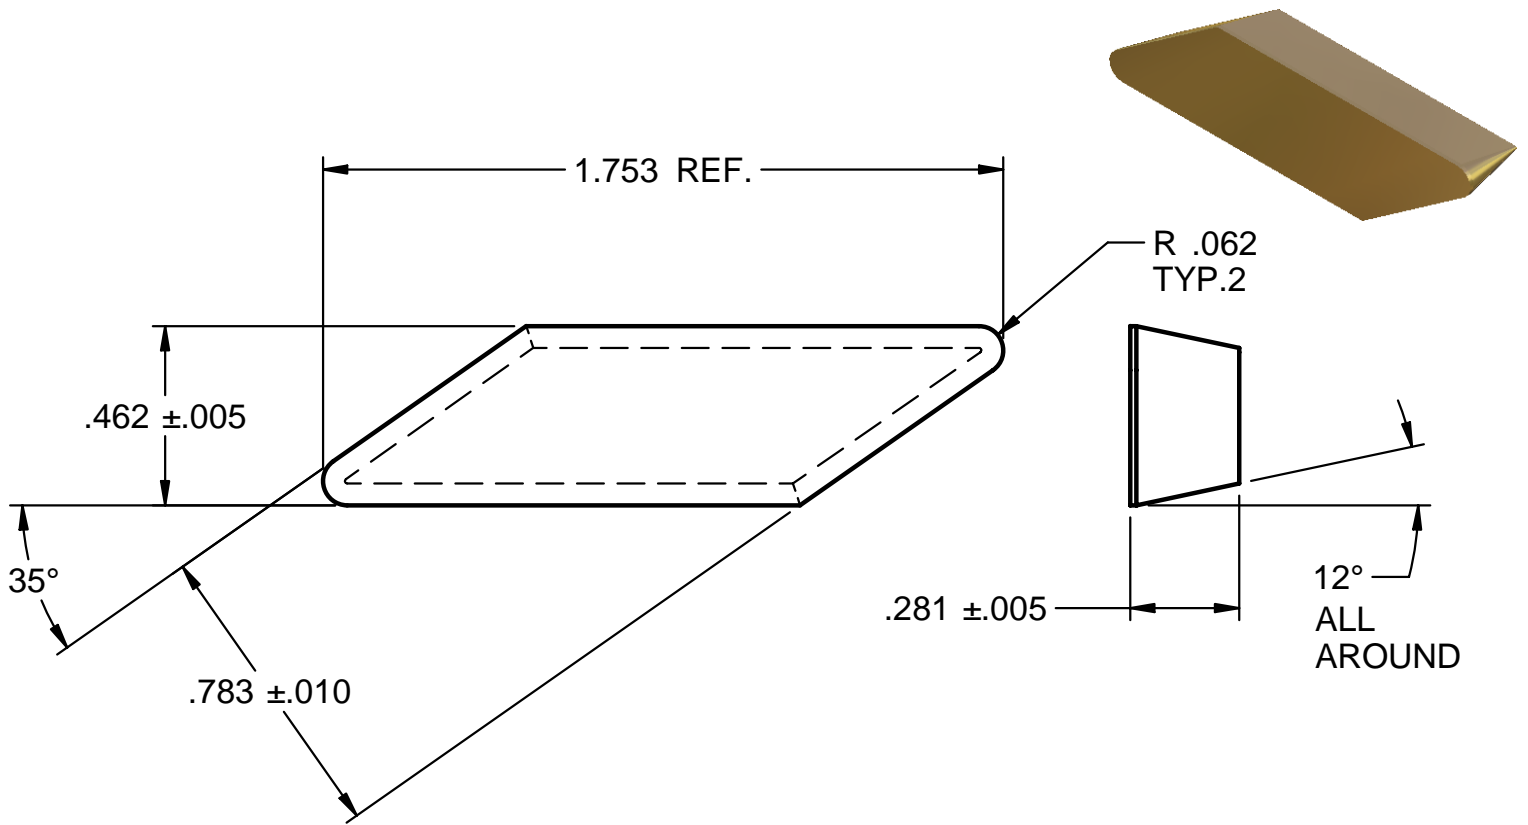

Tungste-Met

Style T-16925

MA-5833