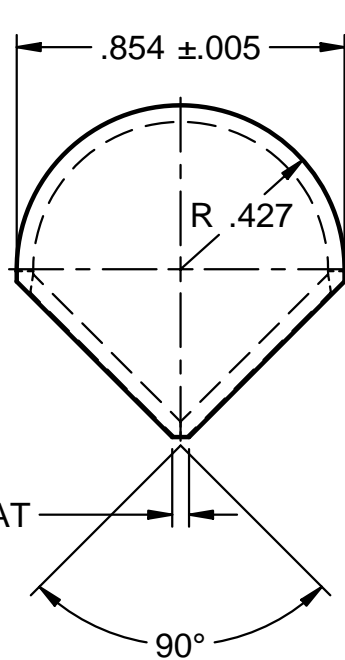

Tungste-Met

Style LX-1255-2