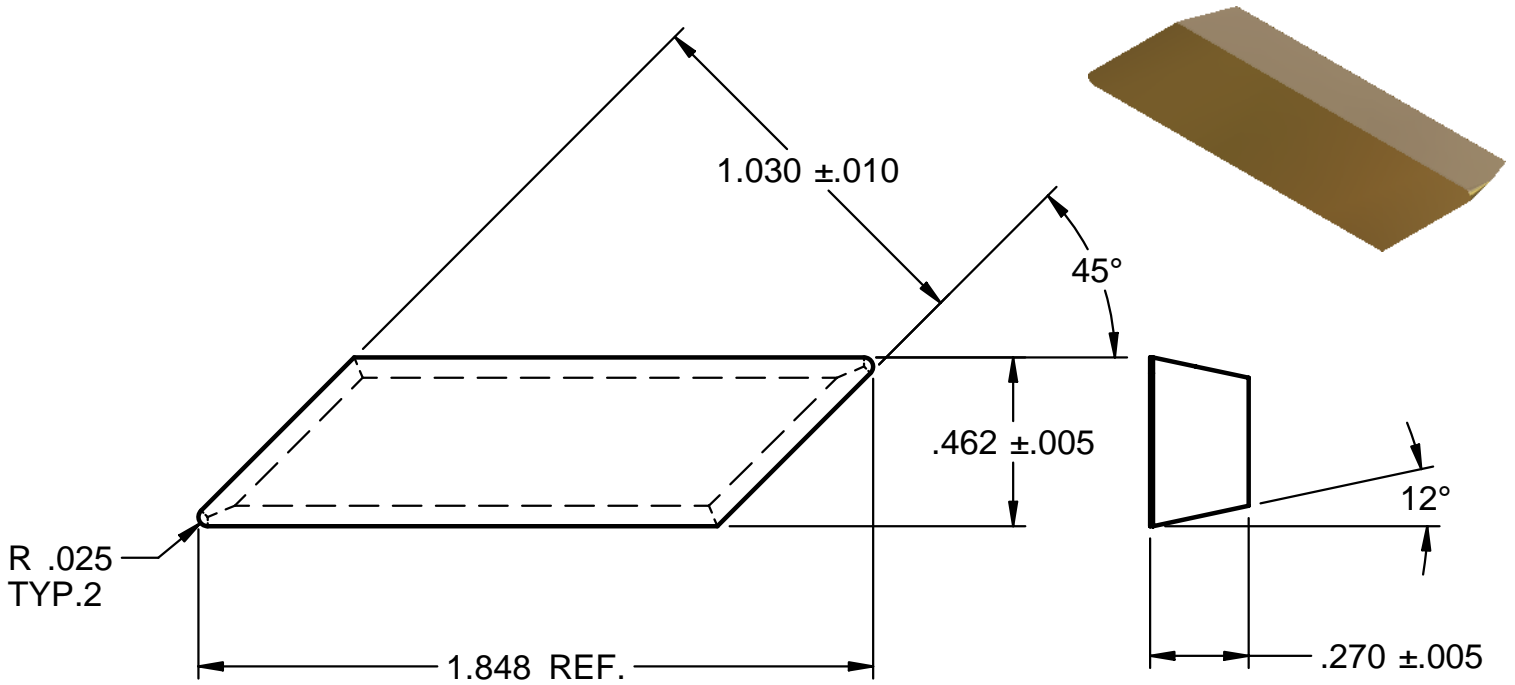

Tungste-Met

Style T-15914-D-3

MA-1715