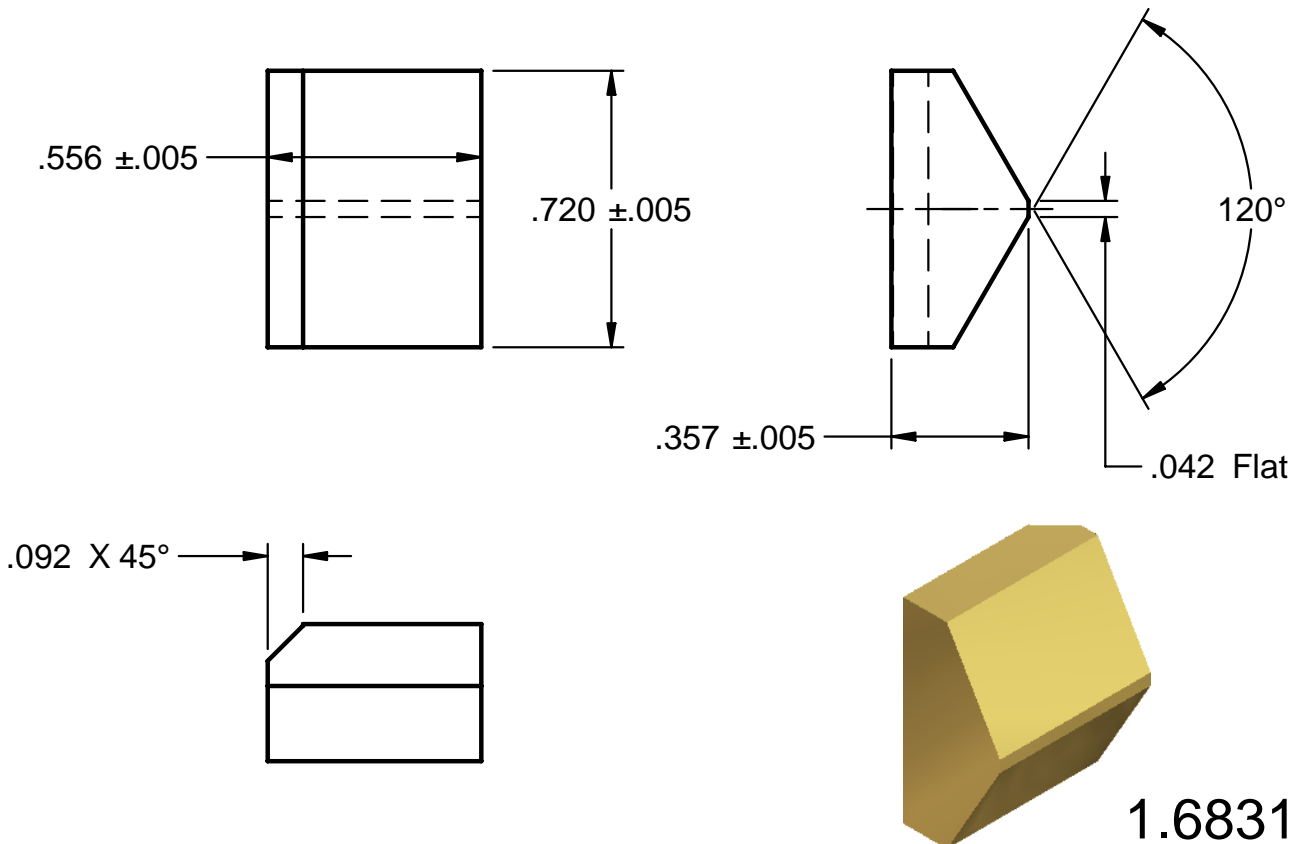

Tungste-Met

Style A-2213-A-2