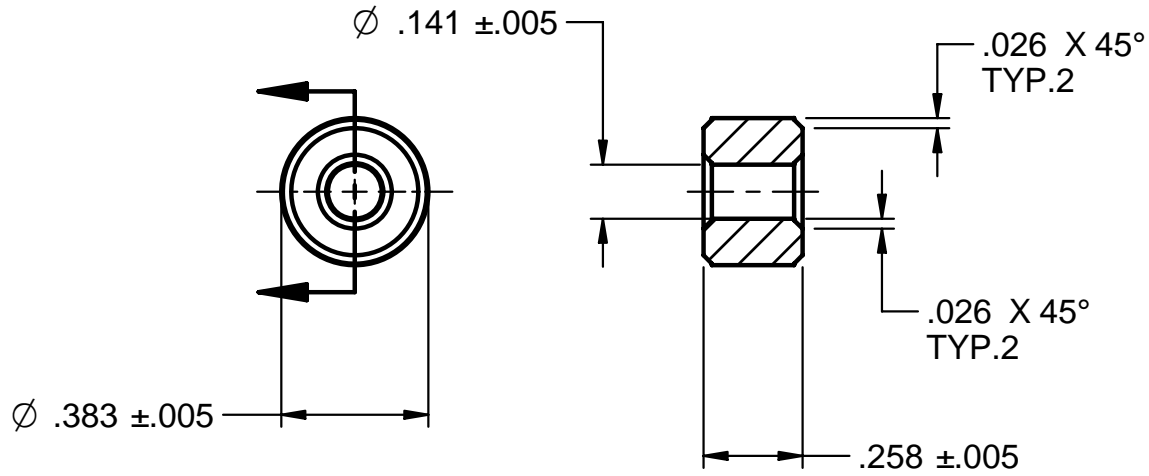

Tungste-Met

Style

A-1657-A-5