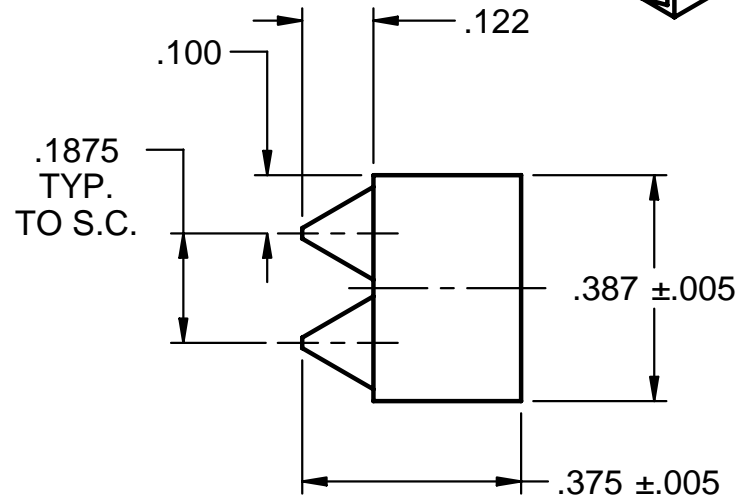

Tungste-Met

Style LX-0340-1

Gripper