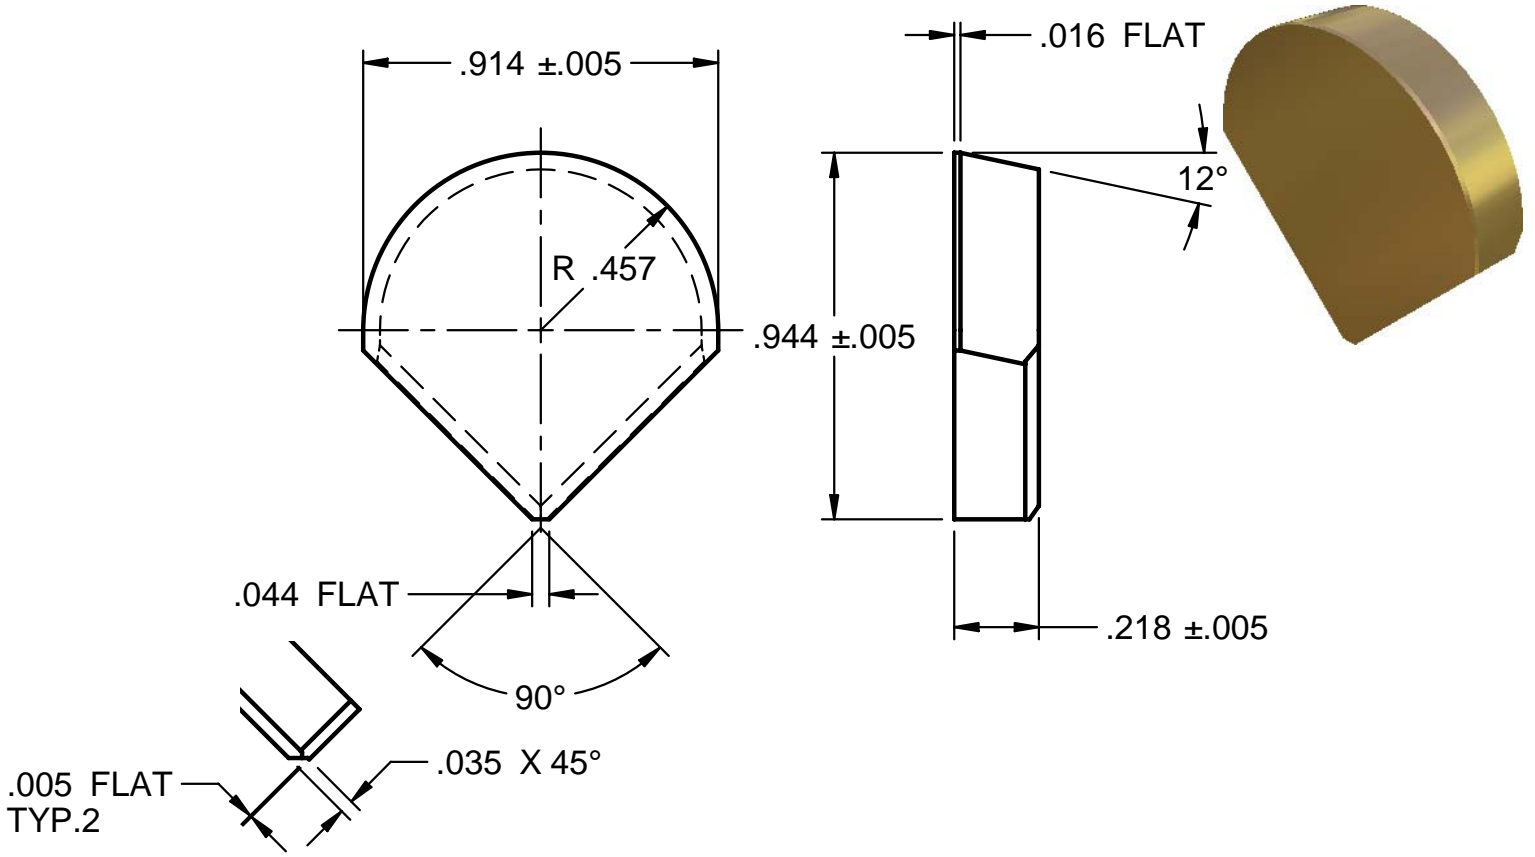

Tungste-Met

Style LX-1258-3