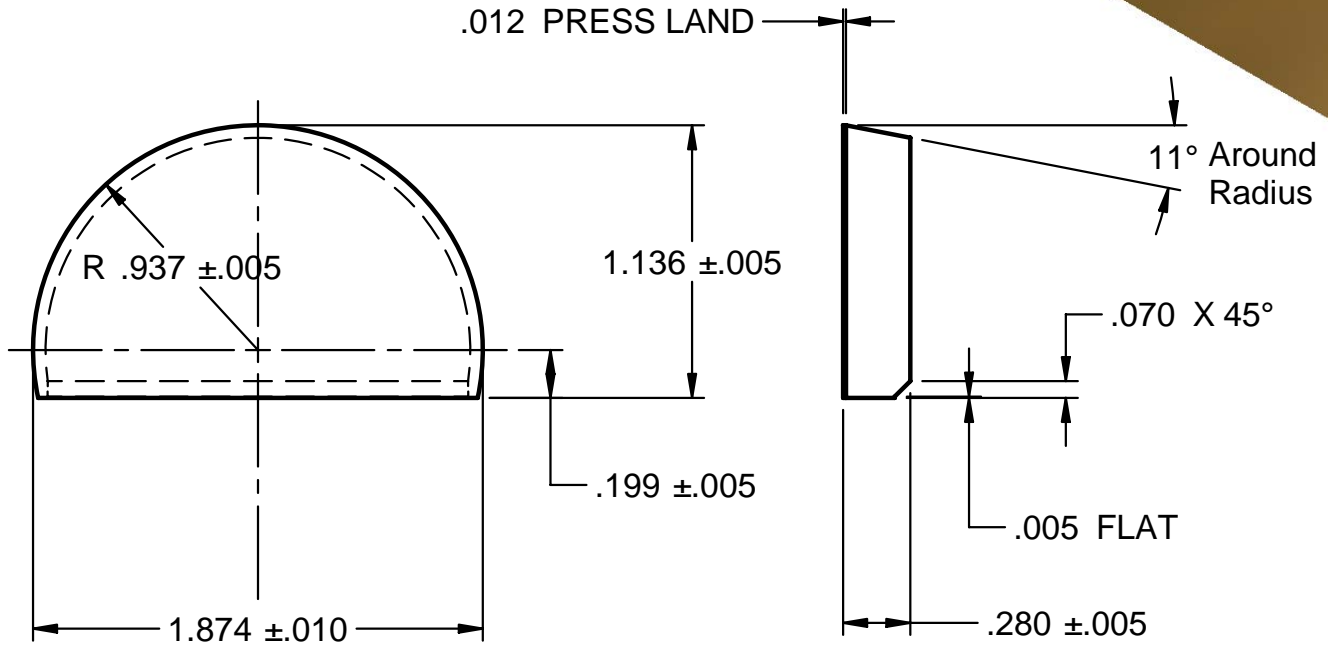

Tungste-Met

Style LX-1177-2

Tungste-Met

Style MA-69862