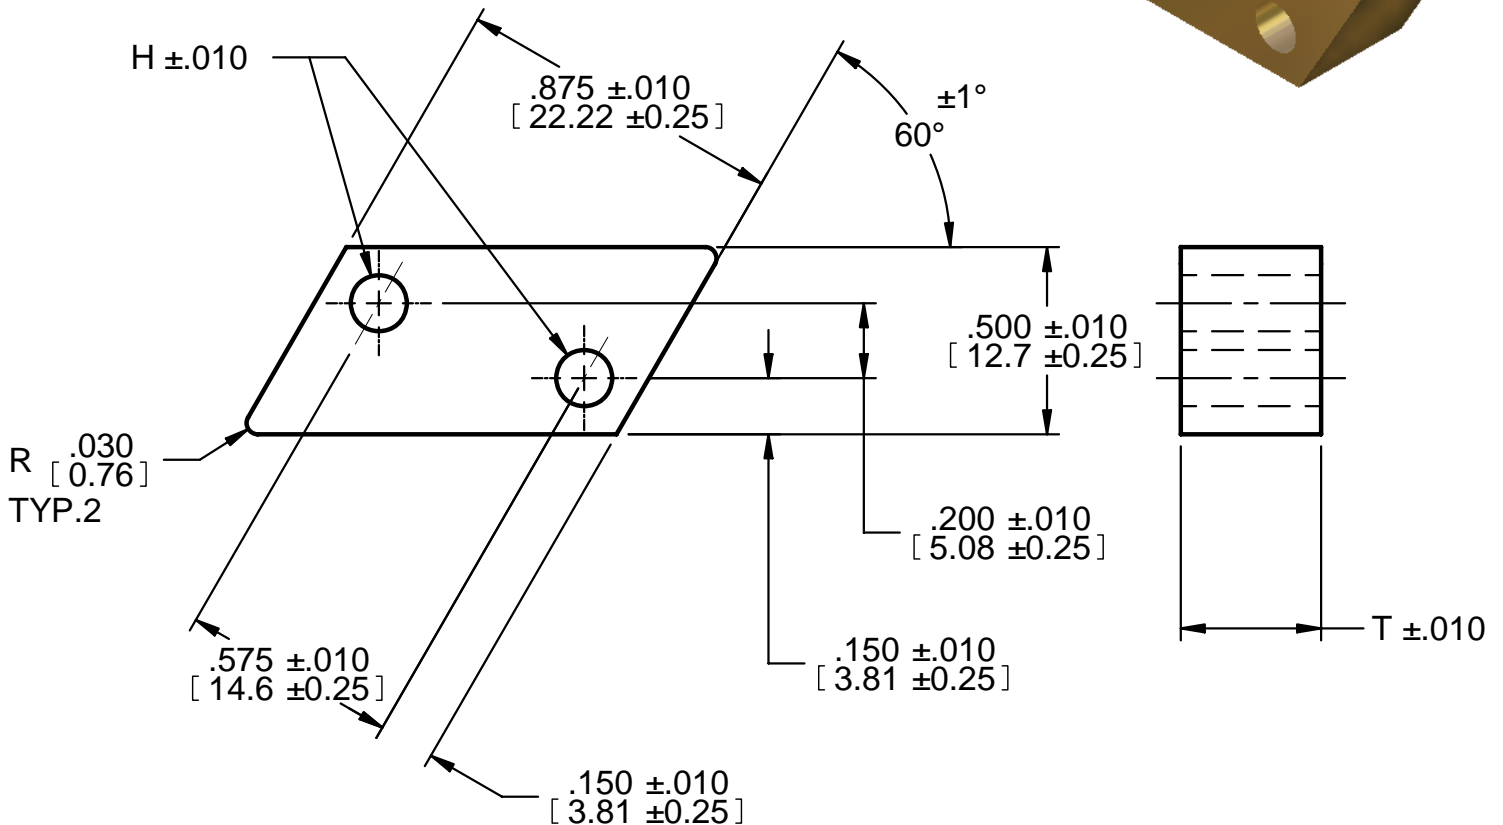

A-0302-A

DET.	T		H	
	IN.	mm	IN.	mm
1	0.250	6.35	0.150	3.81
2	0.500	12.70	0.150	3.81
3	0.375	9.52	0.150	3.81
4	0.750	19.05	0.150	3.81
5	0.750	19.05	0.180	4.57

Tungste-Met

Style

LX-0996-1

WNRX32.52

Tungste-Met