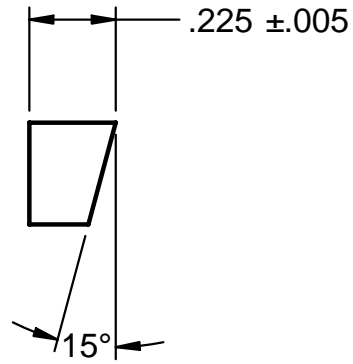

Tungste-Met

Style T4B