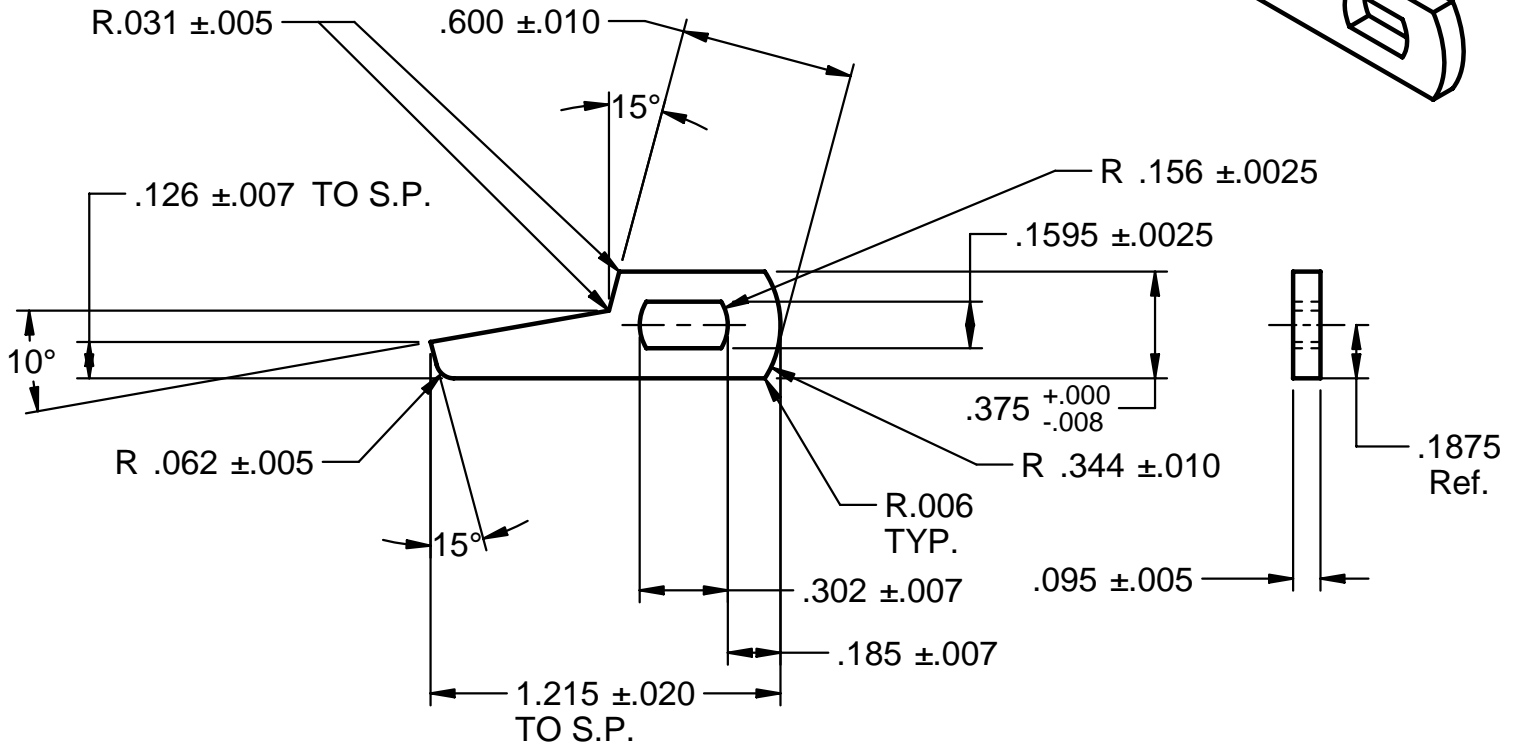

Shear Blade

Tungste-Met

Style A-2283-B-2

Shear Blade

Tungste-Met

Style LX-0909-1

D-19759-P1
G107

Tungste-Met