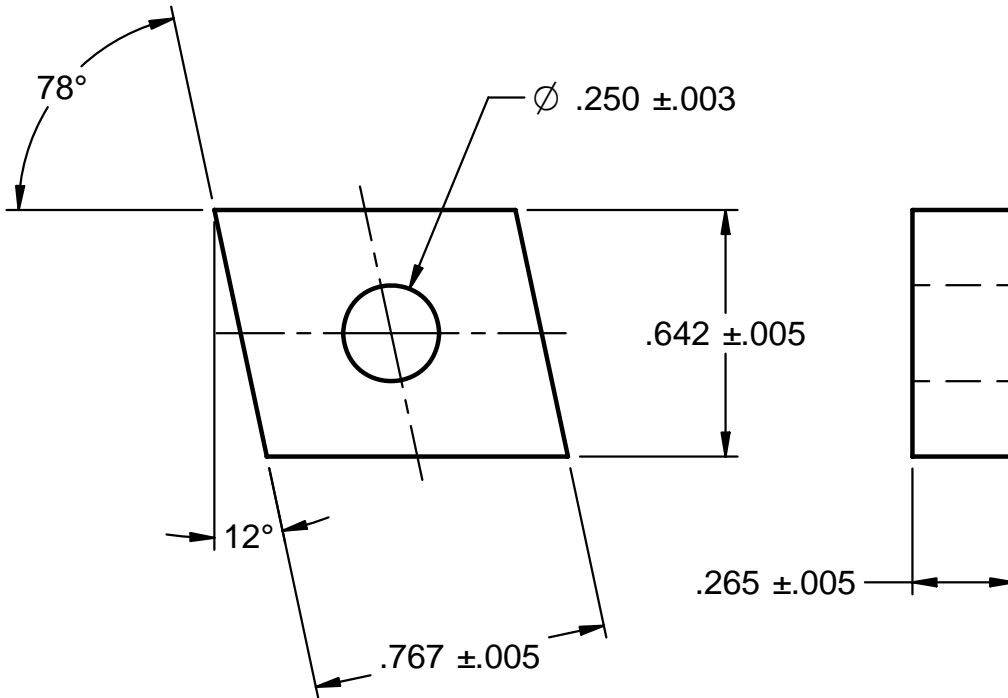

Tungste-Met

Style A-1626-A

D-19200-P1