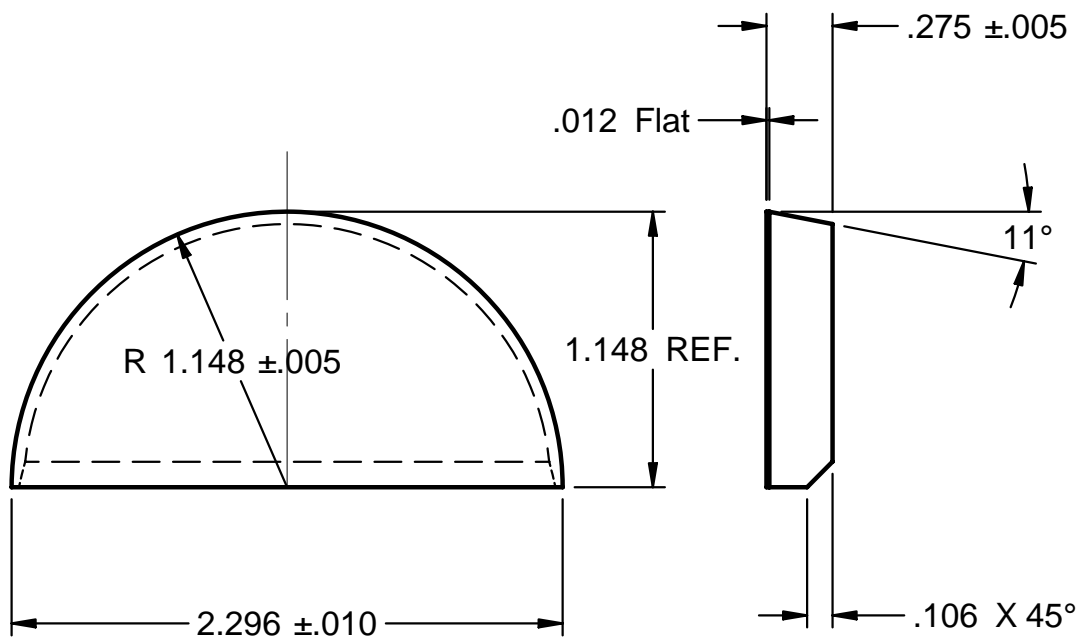

Tungste-Met

Style LX-1177-2

Tungste-Met

Style MA-69862