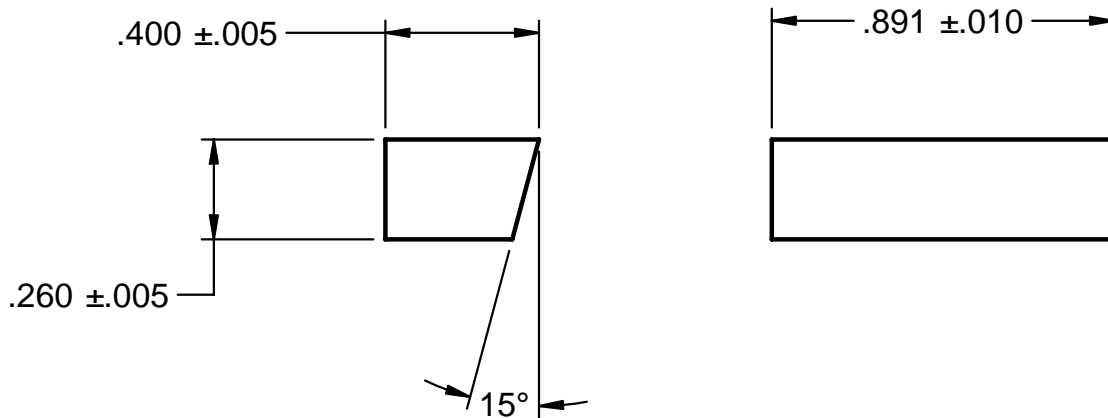

Tungste-Met

Style

LX-0894-10