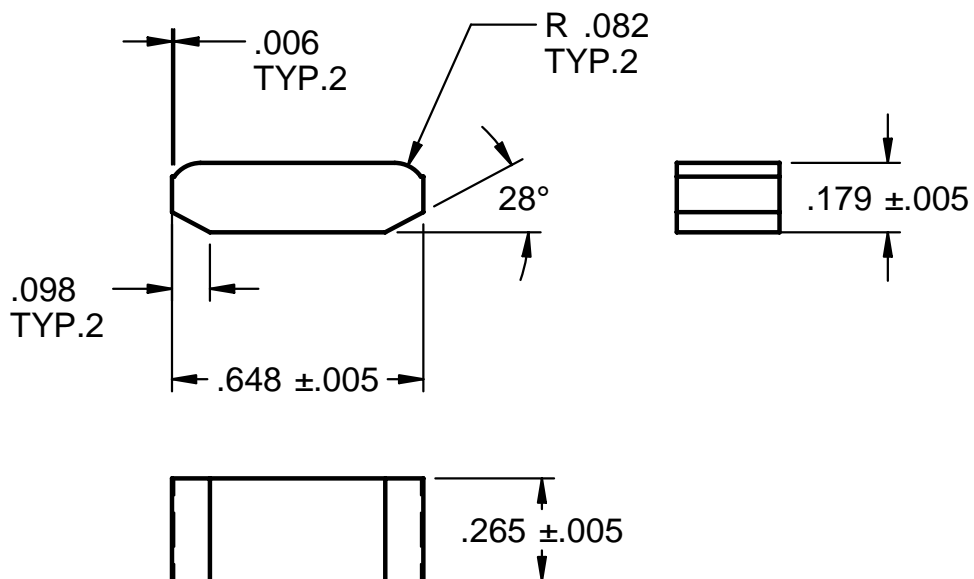

Tungste-Met

Style LX-1250-1

A-2003-B