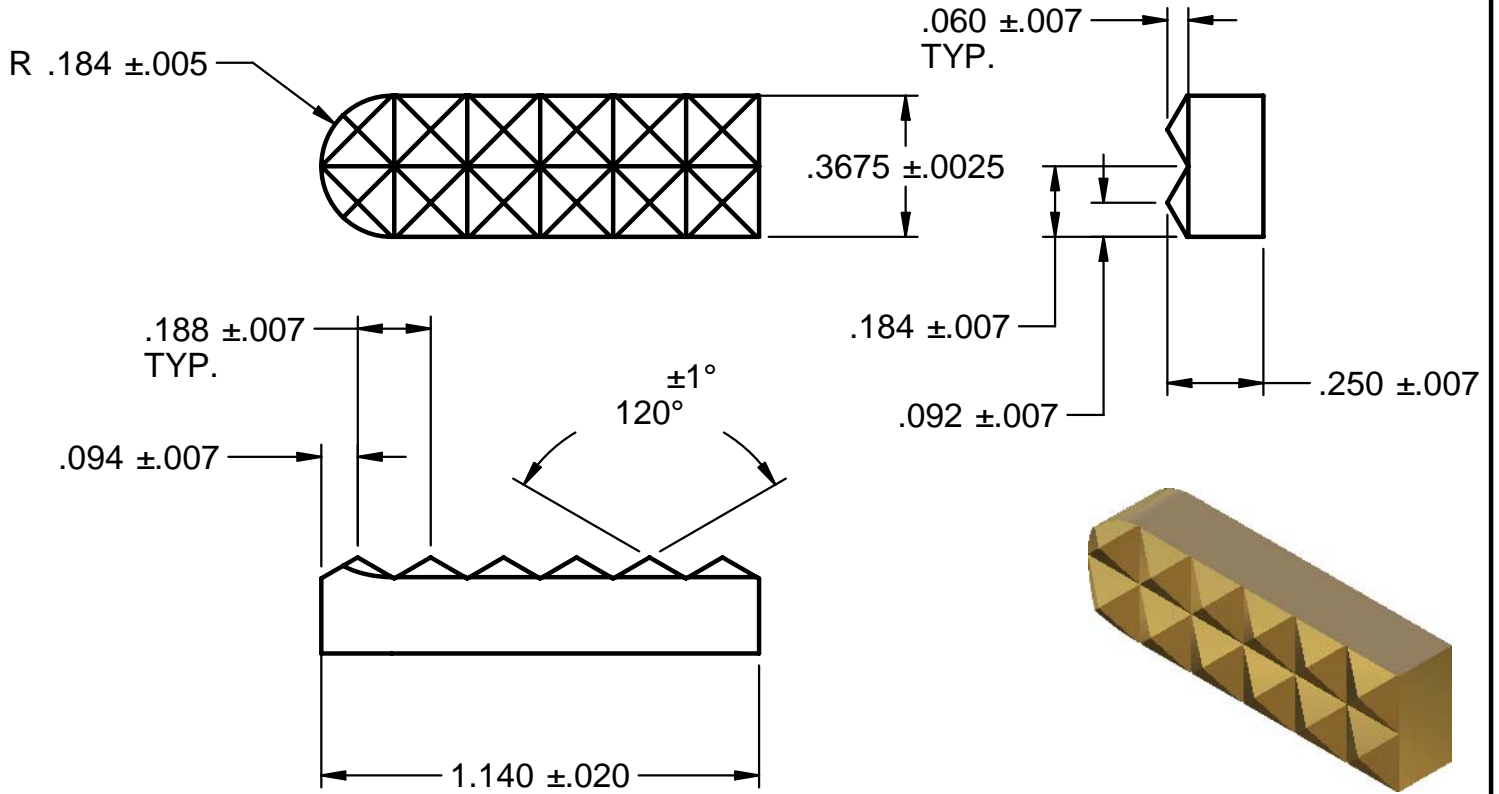

Tungste-Met

Style

A-2281-B

GRIPPER