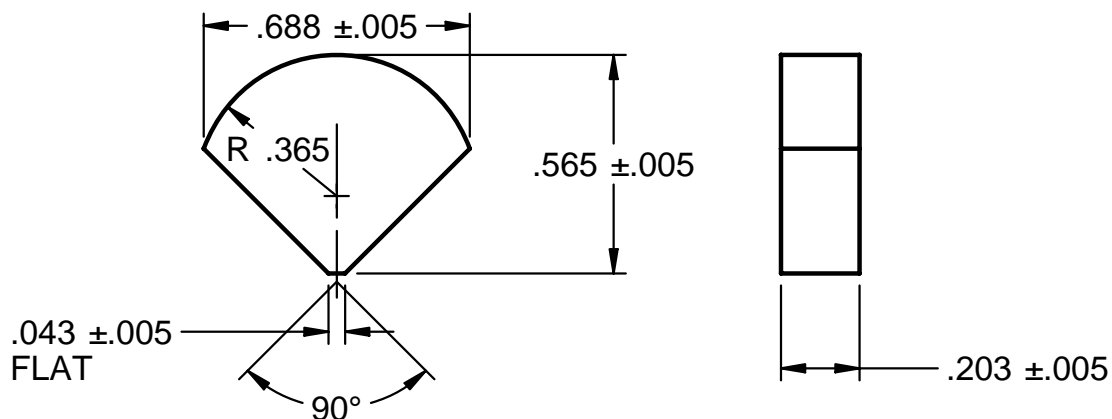

Tungste-Met

Style MA-69053-NEG