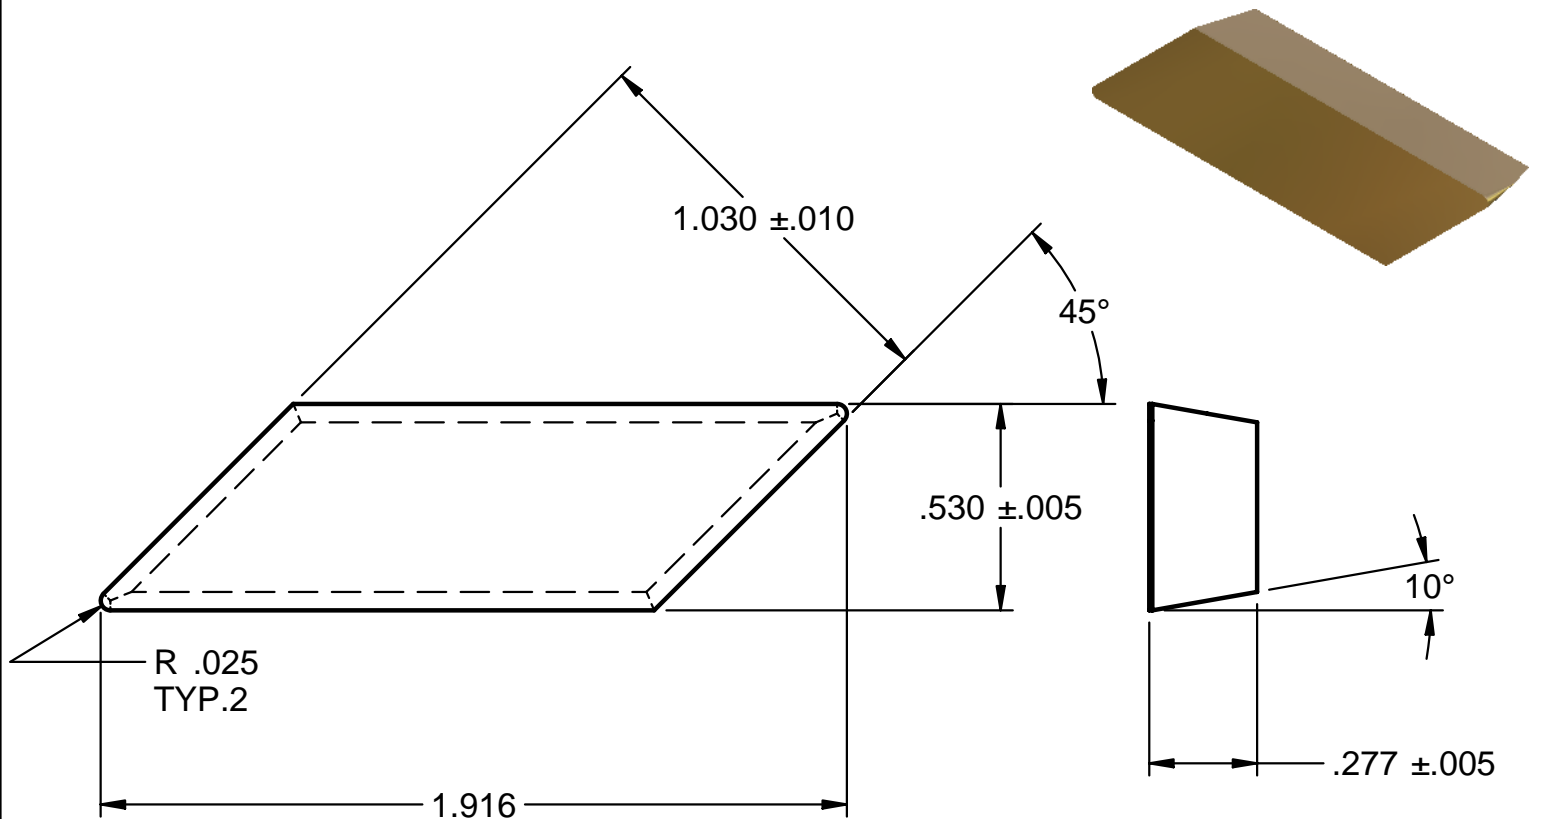

Tungste-Met

Style T-15914-D-1

MA-2019