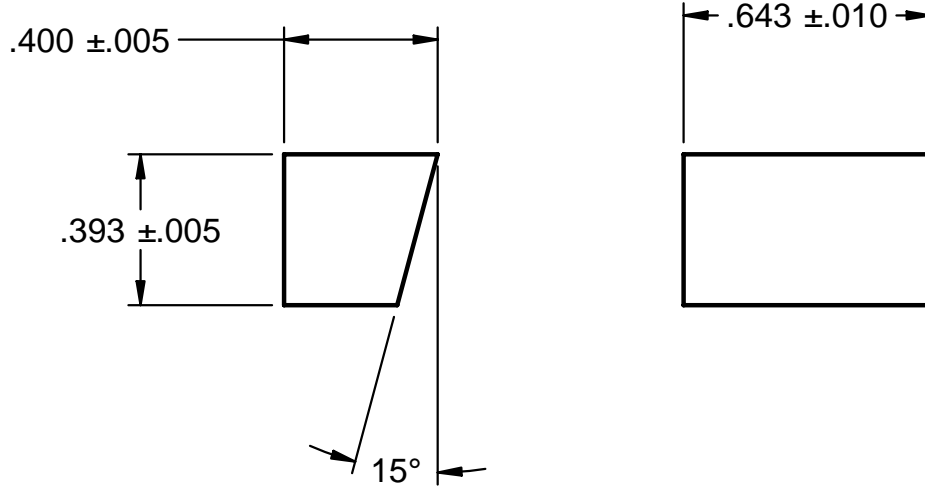

Tungste-Met

Style

LX-0894-8