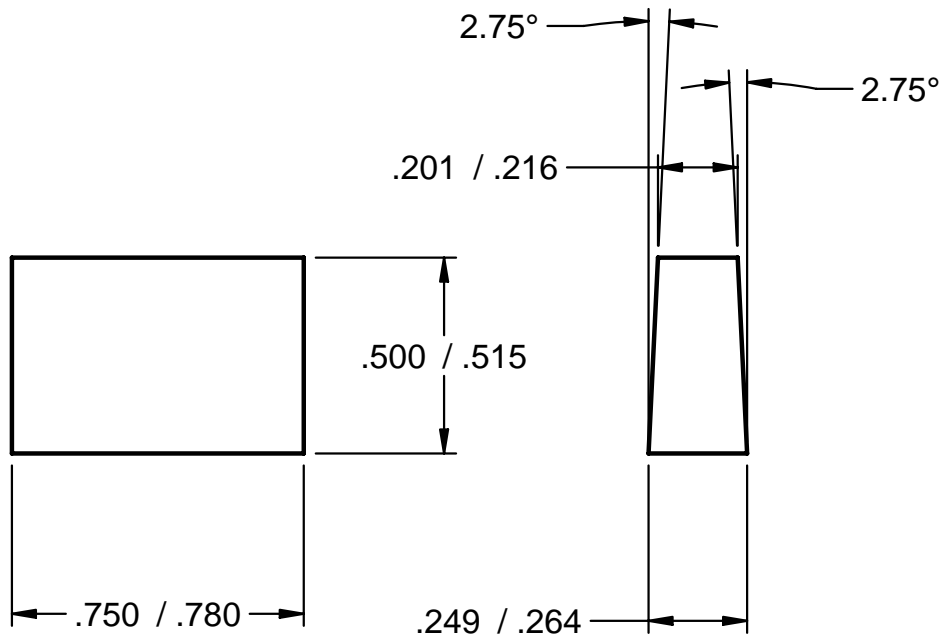

Tungste-Met

Style A-2839-B