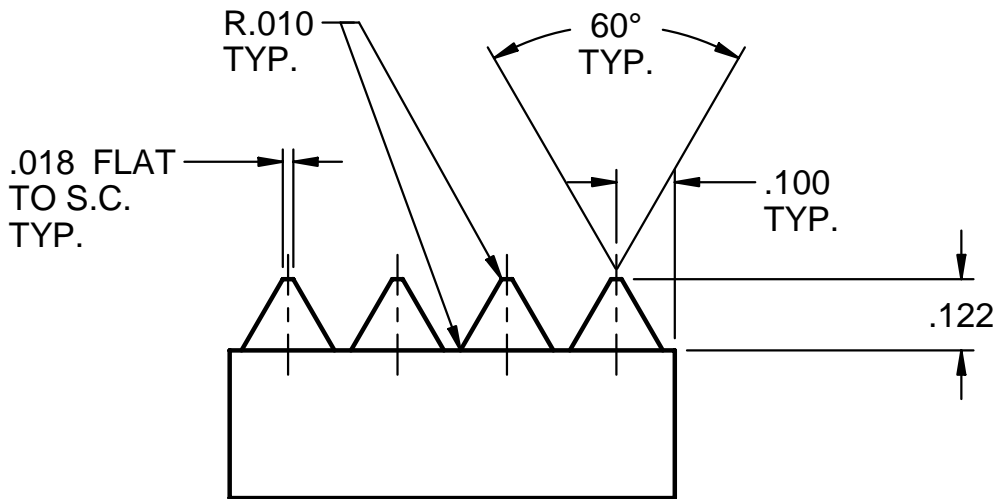

Tungste-Met

Style LX-0340-1

Gripper