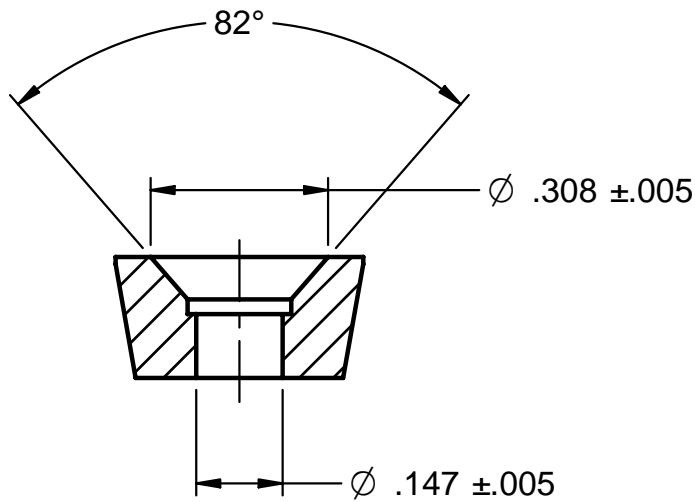

Tungste-Met

Style T-16732-B-12