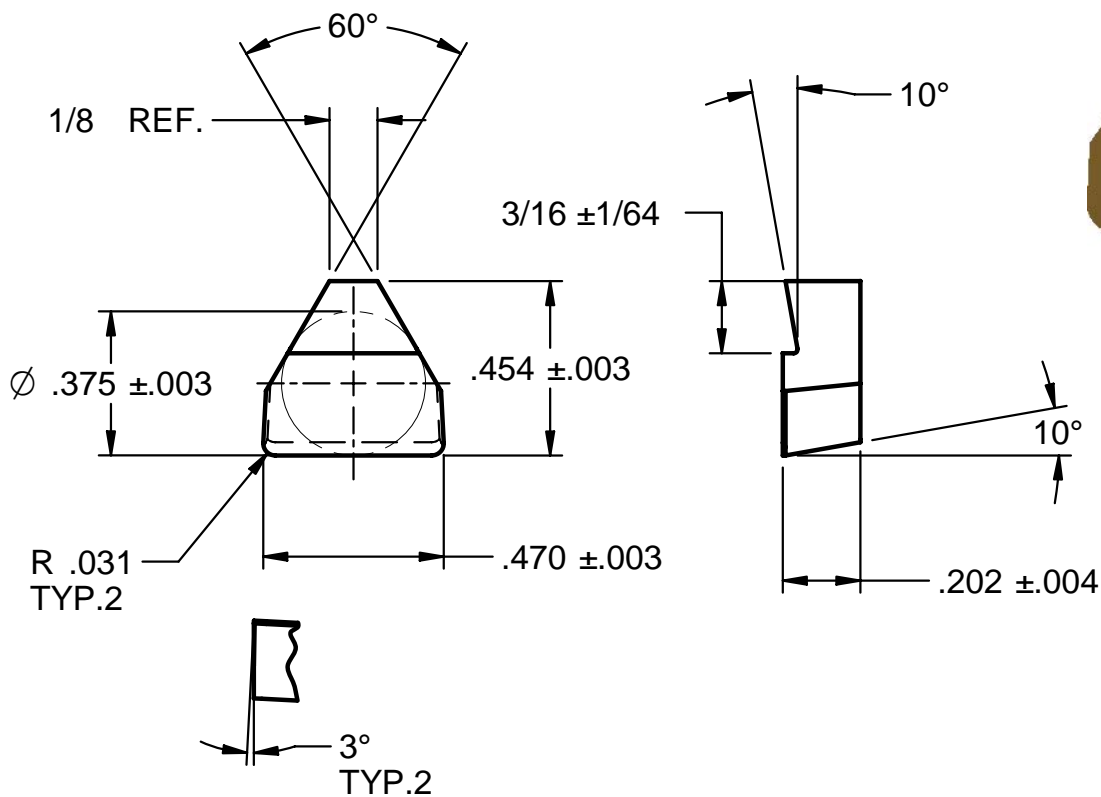

Tungste-Met

Style R-15229