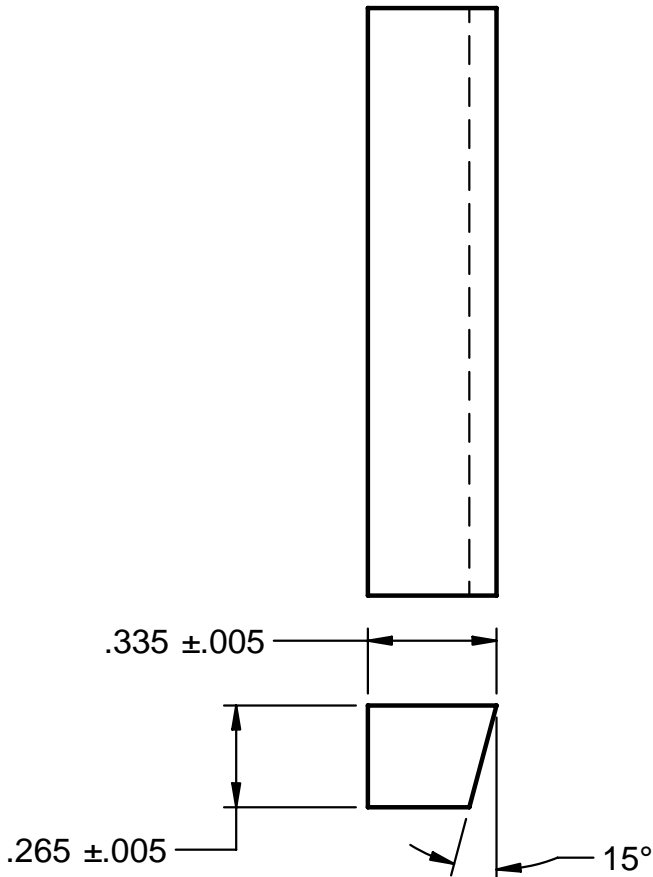

Tungste-Met

Style LX-0894-1