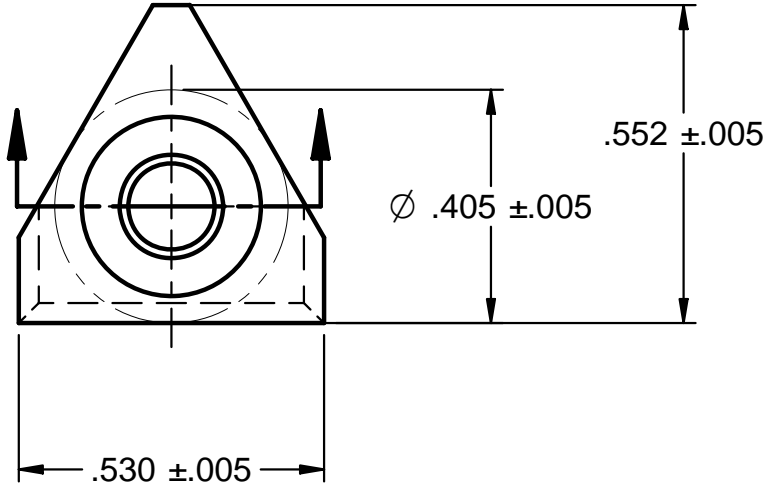

Tungste-Met

Style T-16732-B-1