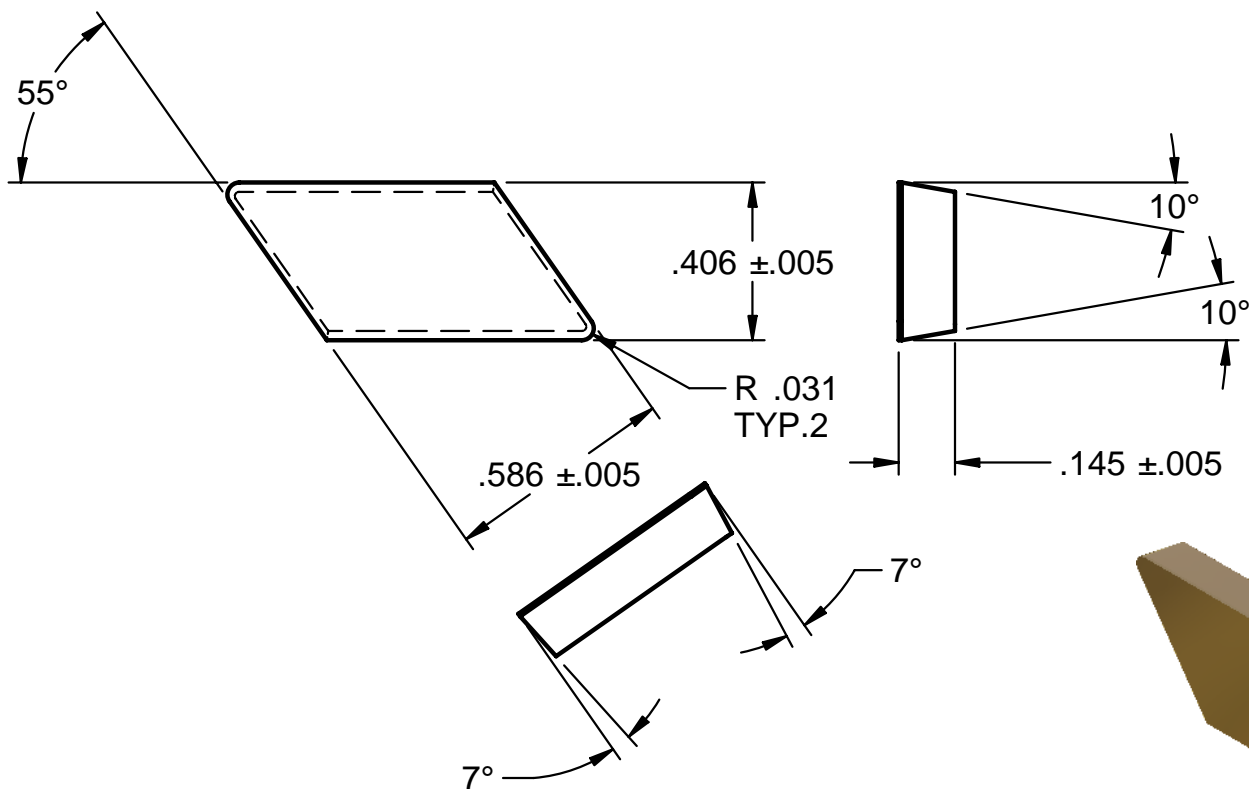

Tungste-Met

Style

EPU-3422L