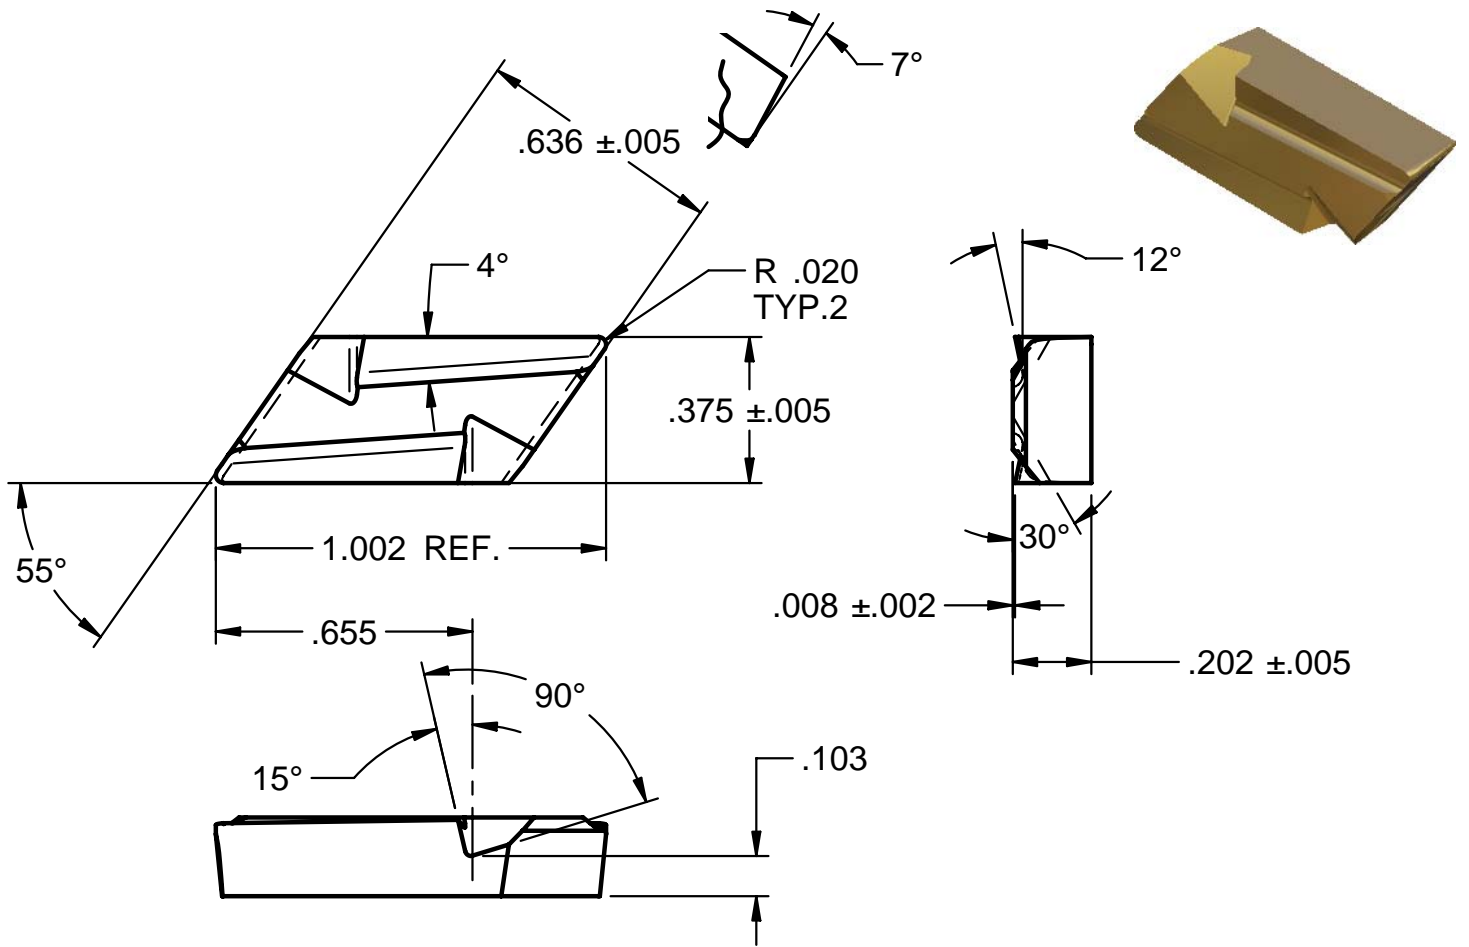

Tungste-Met

Style A-1462-C

KNUX160405-R11