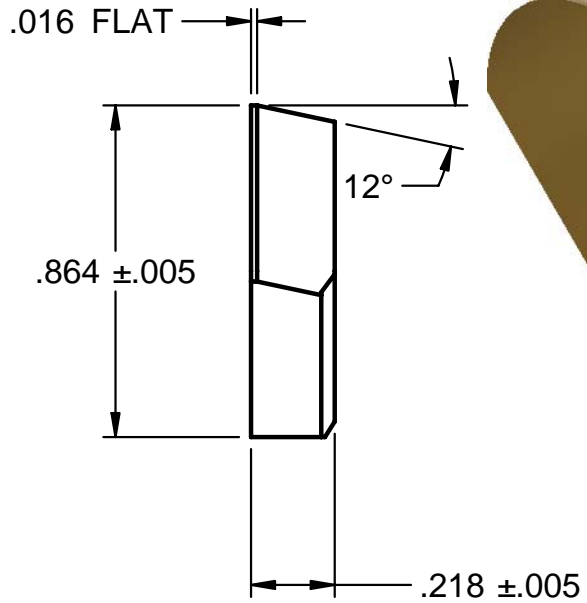

Tungste-Met

Style LX-1255-2