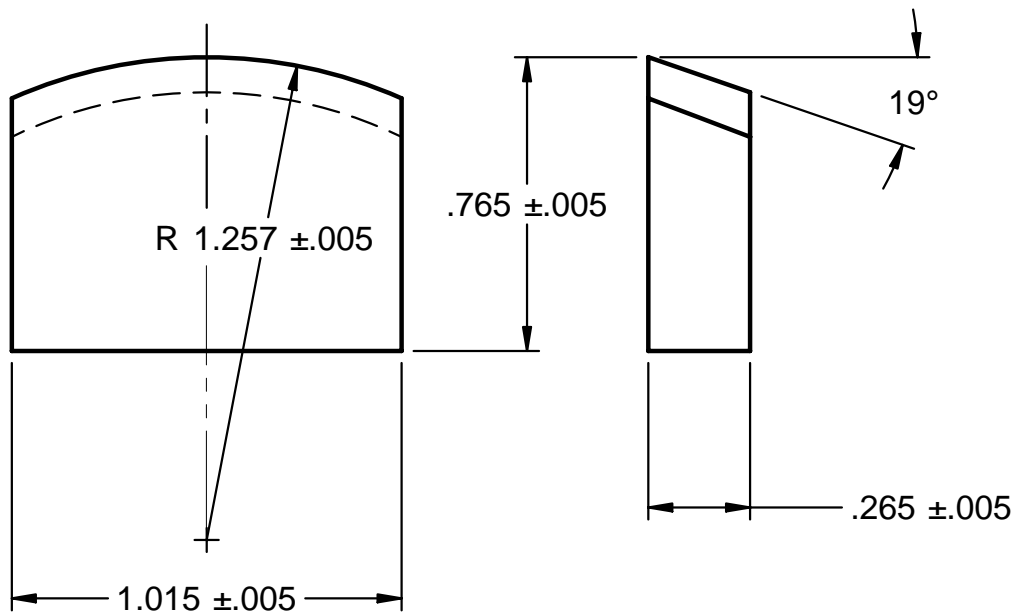

Tungste-Met

Style T-16241-B-1

Tungste-Met

Style LX-0393-5

MA-63383