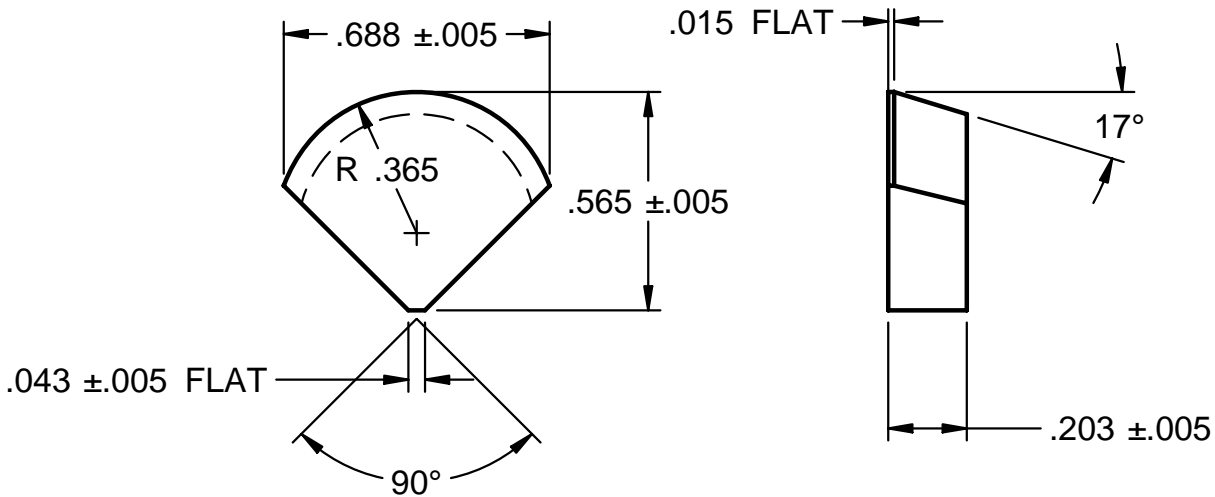

Tungste-Met

Style MA-69053