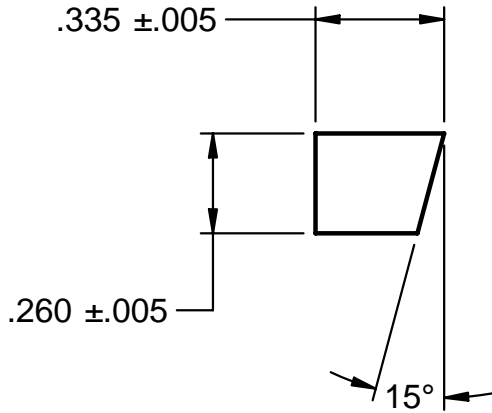

Tungste-Met

Style LX-0894-4