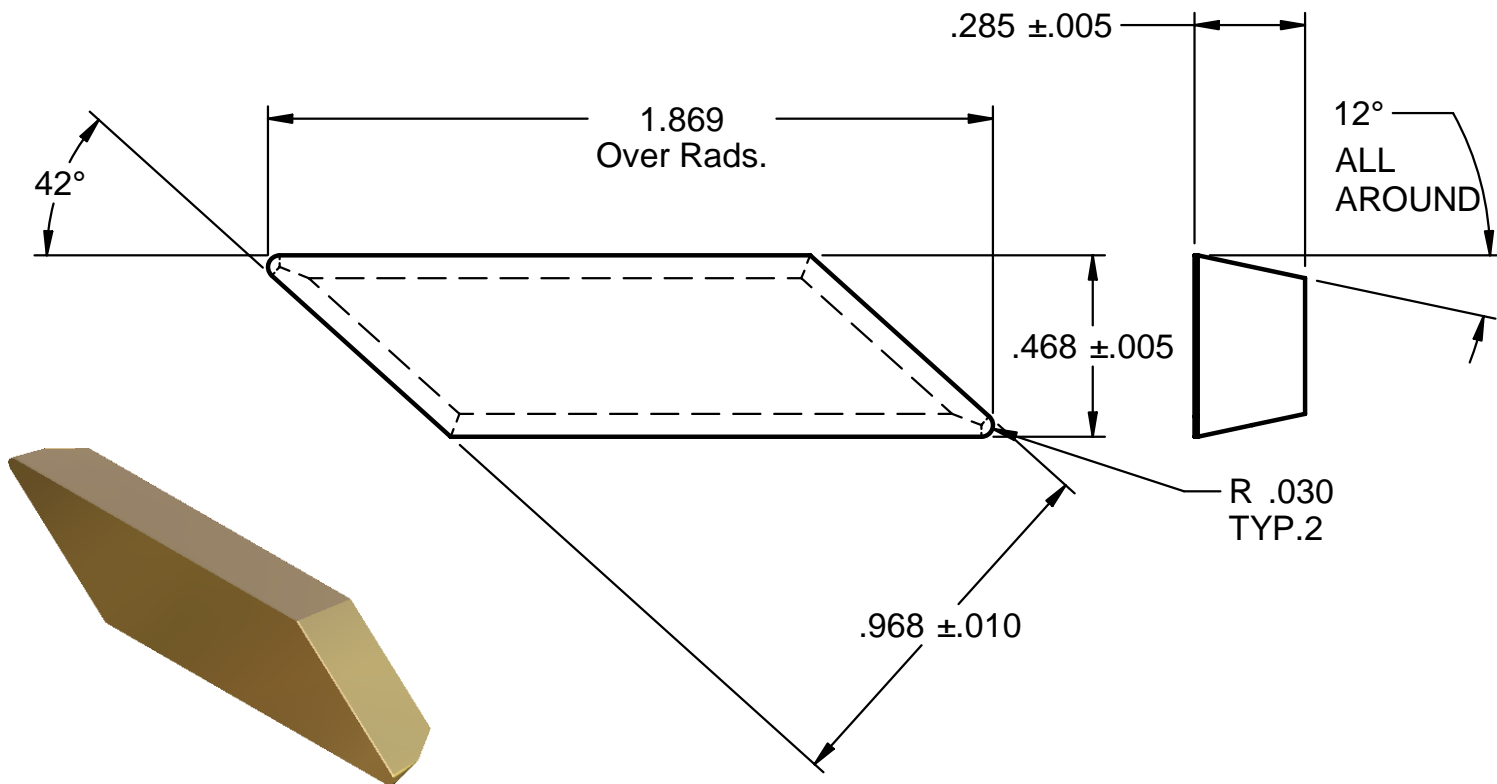

Tungste-Met

Style T-14448-A

MA-1328