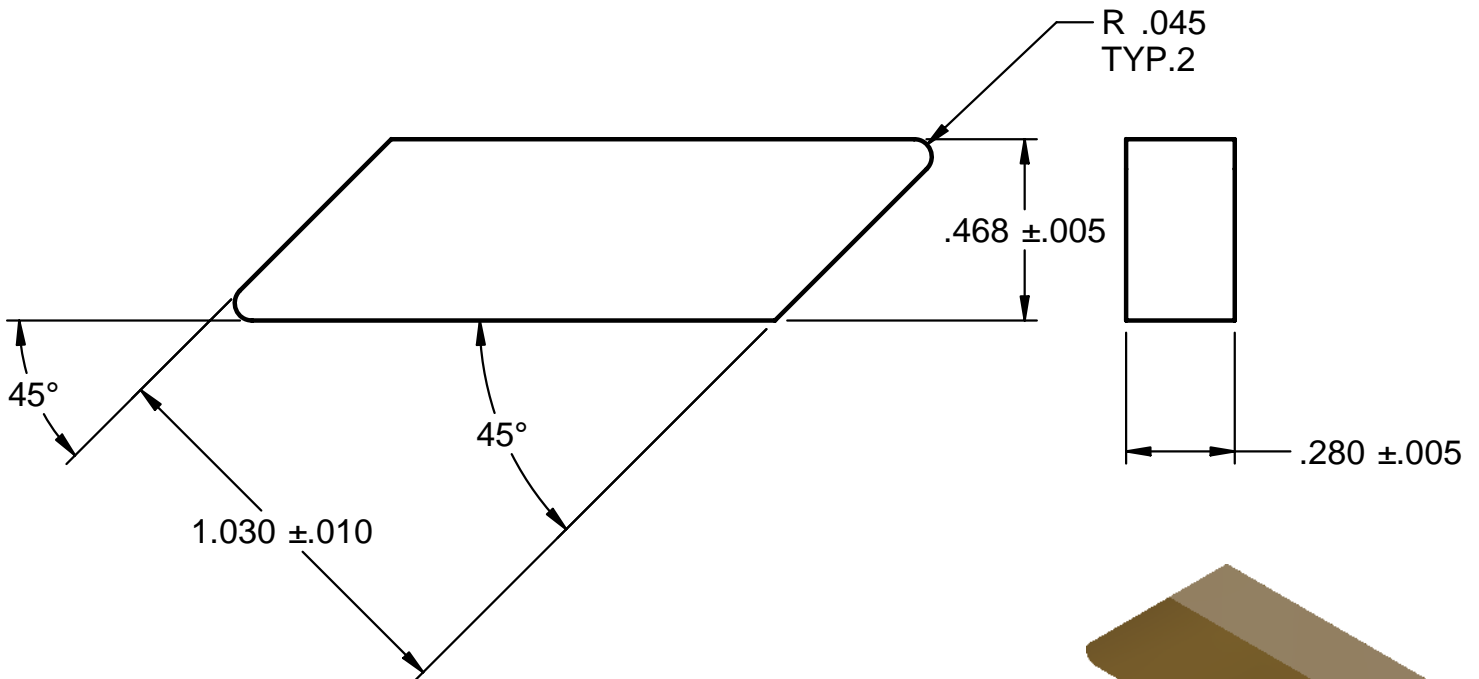

Tungste-Met

Style T-15914-D-4

MA-1718