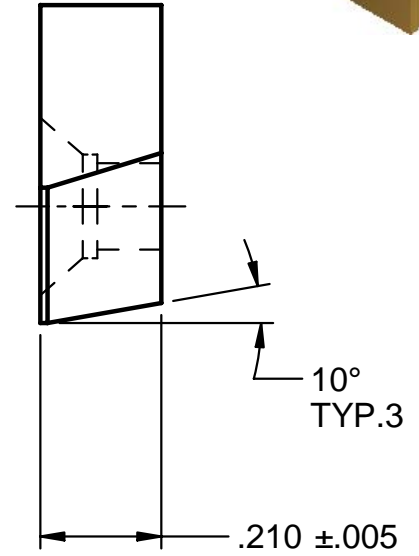

Tungste-Met

Style T-16732-B-12