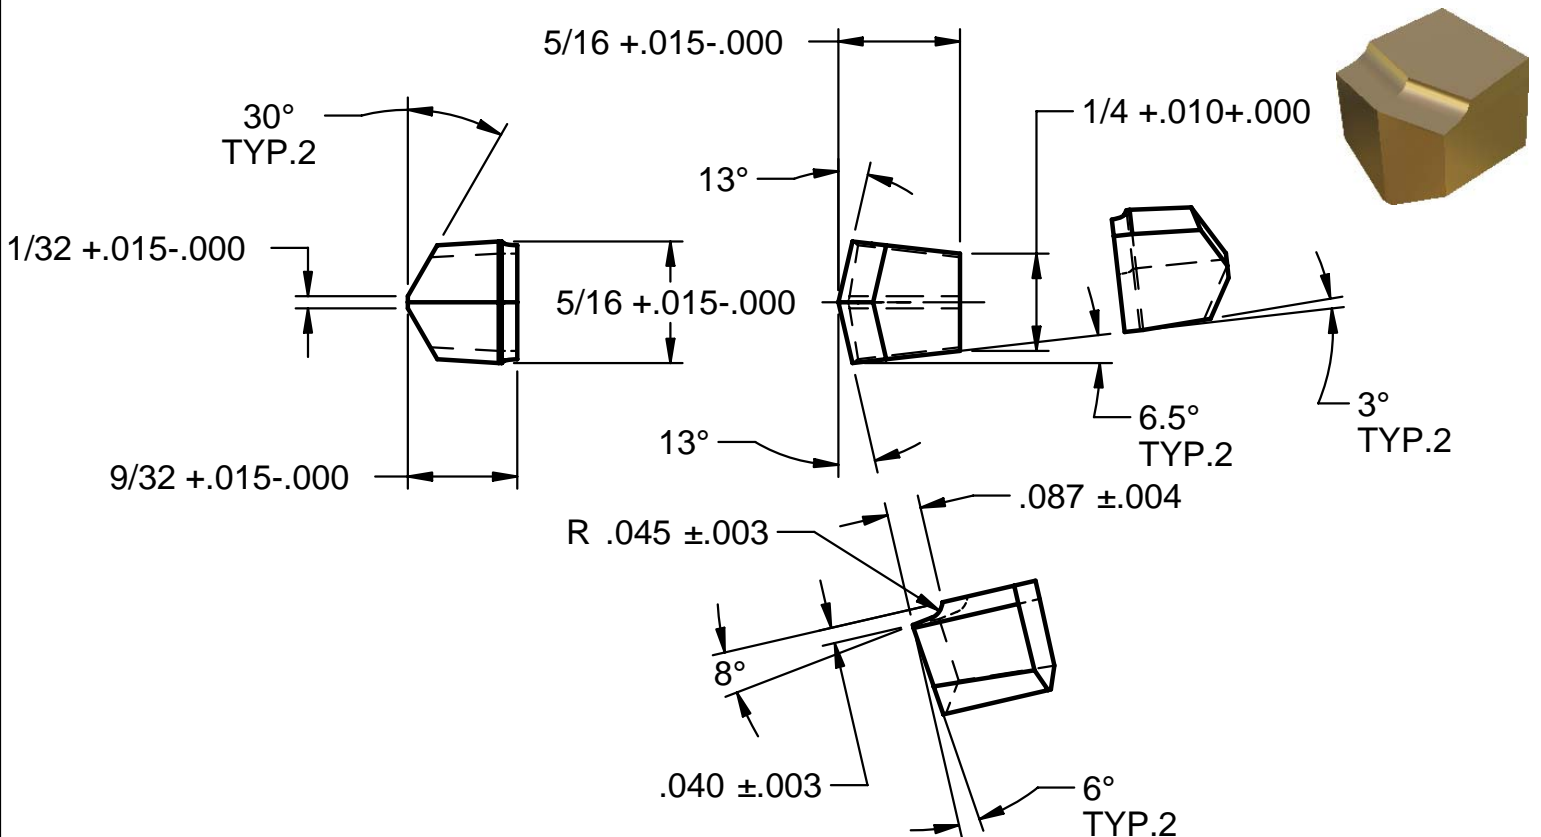

Tungste-Met

Style T-17373-C