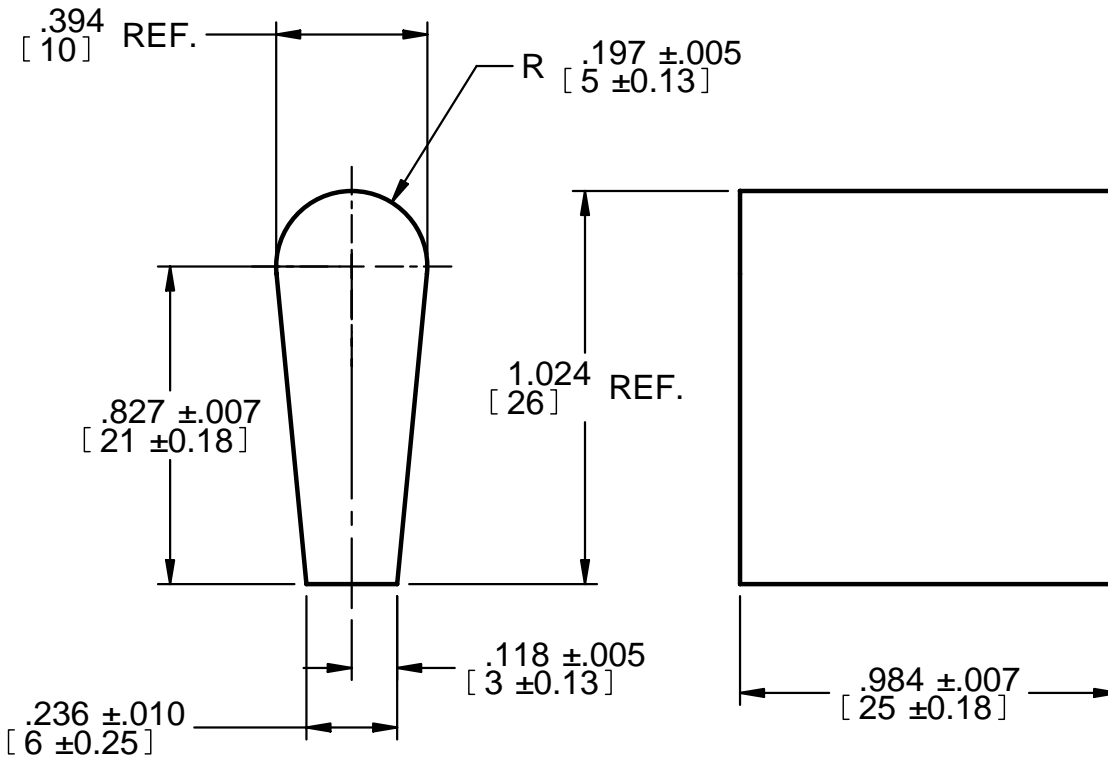

Tungste-Met

Style LX-0909-1

D-19759-P1
G107