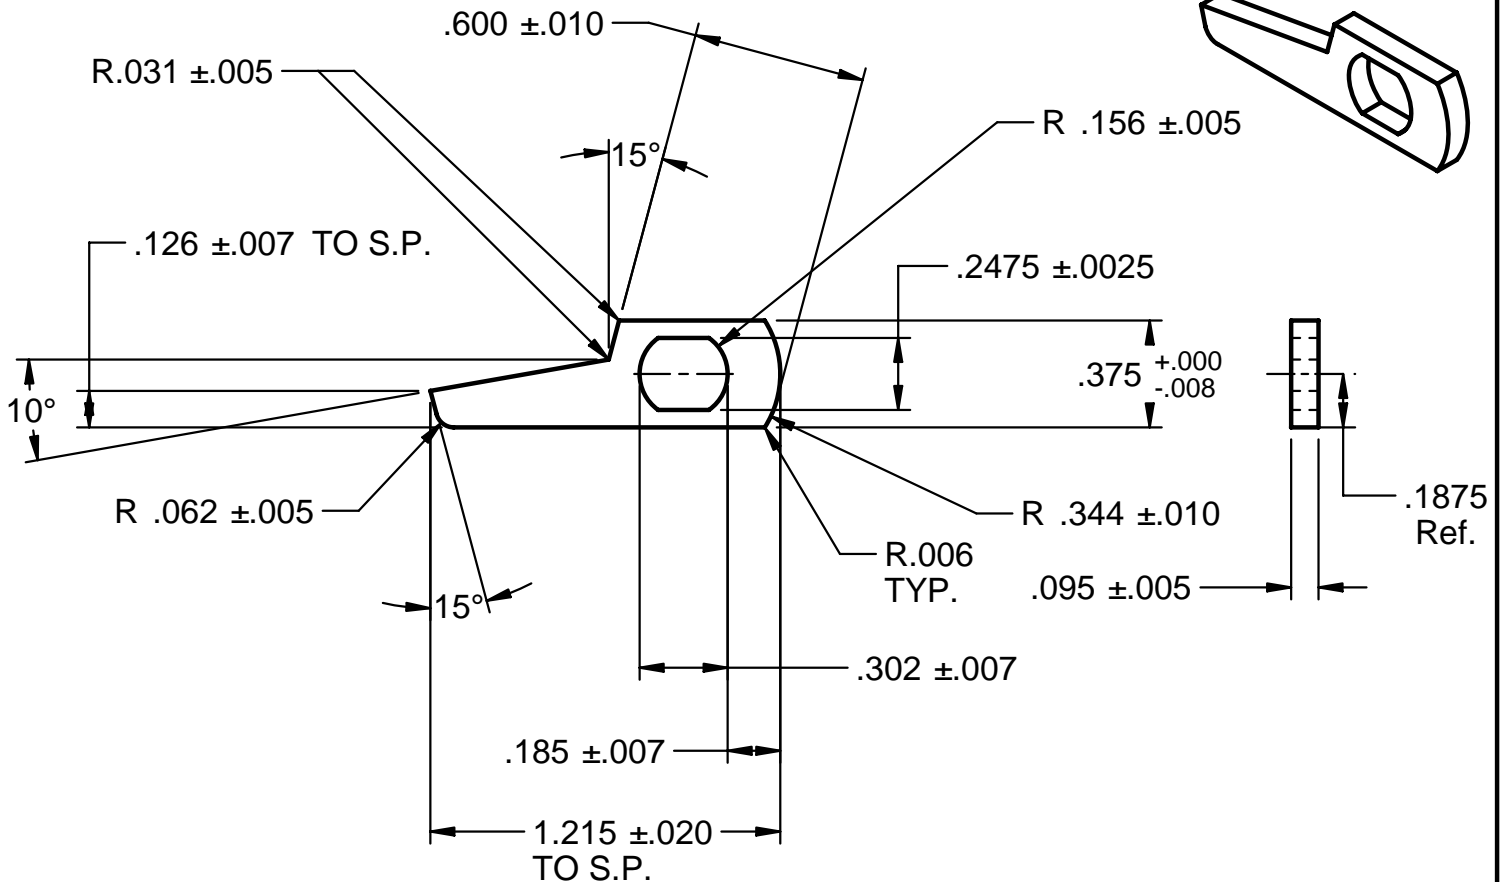

Tungste-Met

Style A-2283-B-2

Shear Blade