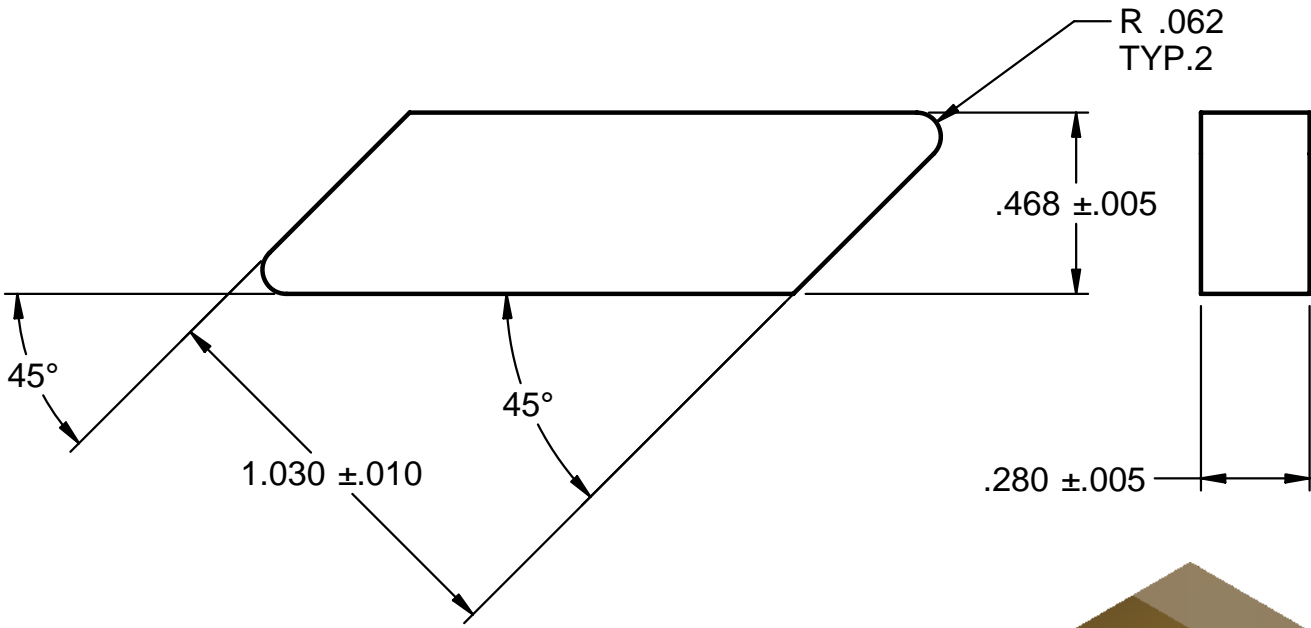

Tungste-Met

Style T-15914-D-6

MA-40092