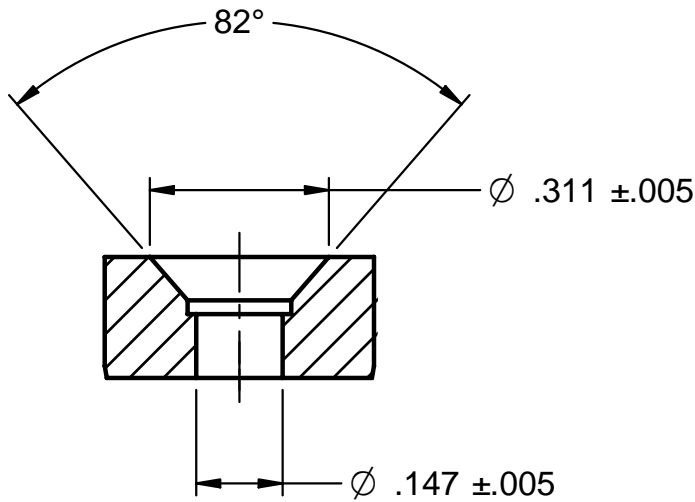

Tungste-Met

Style T-16732-B-1