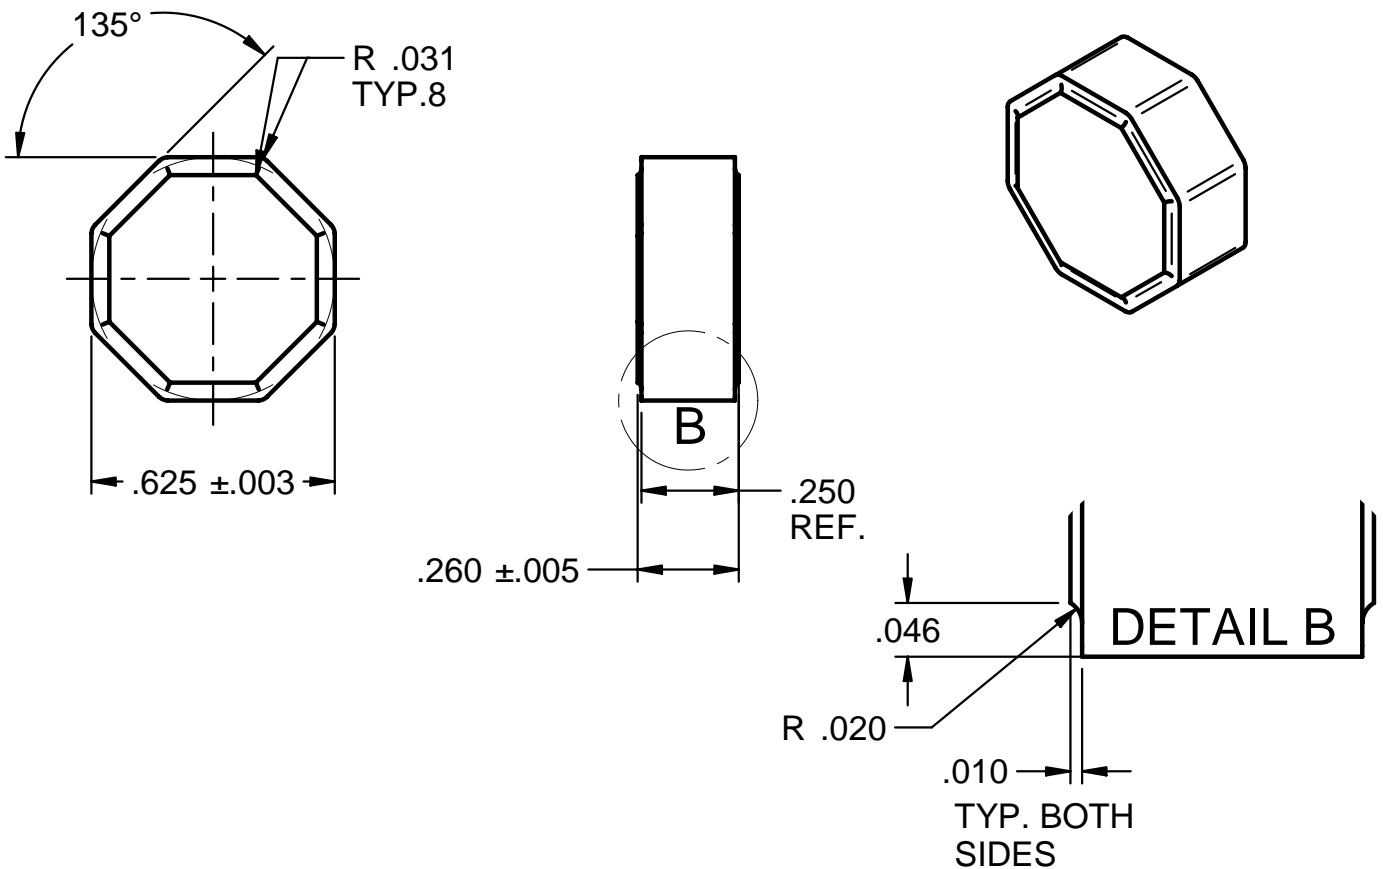

Tungste-Met

Style

PDR643

Tungste-Met

Style LX-0468-3

ONSF862-1CB

One Sided Chipbreaker

Tungste-Met

Style LX-0468-2

ONMF542

Tungste-Met

Style ONS844

D-16948-P1 N18

Tungste-Met

Style ONS864

D-16948-P1 N18