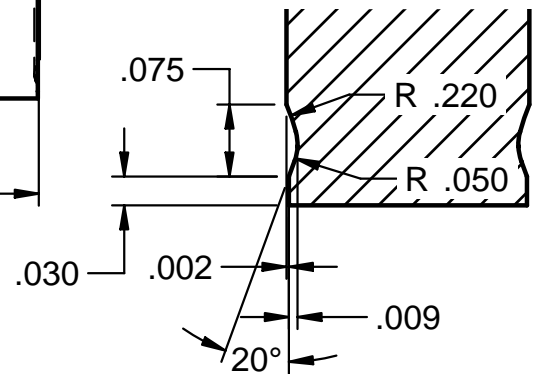

Tungste-Met

Style

ONMF844

D-16948-P2 N18