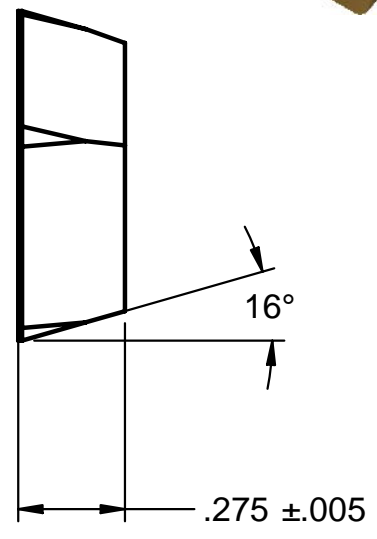

Tungste-Met

Style

PDR643

Tungste-Met

Style LX-0468-3

ONSF862-1CB

One Sided Chipbreaker

Tungste-Met