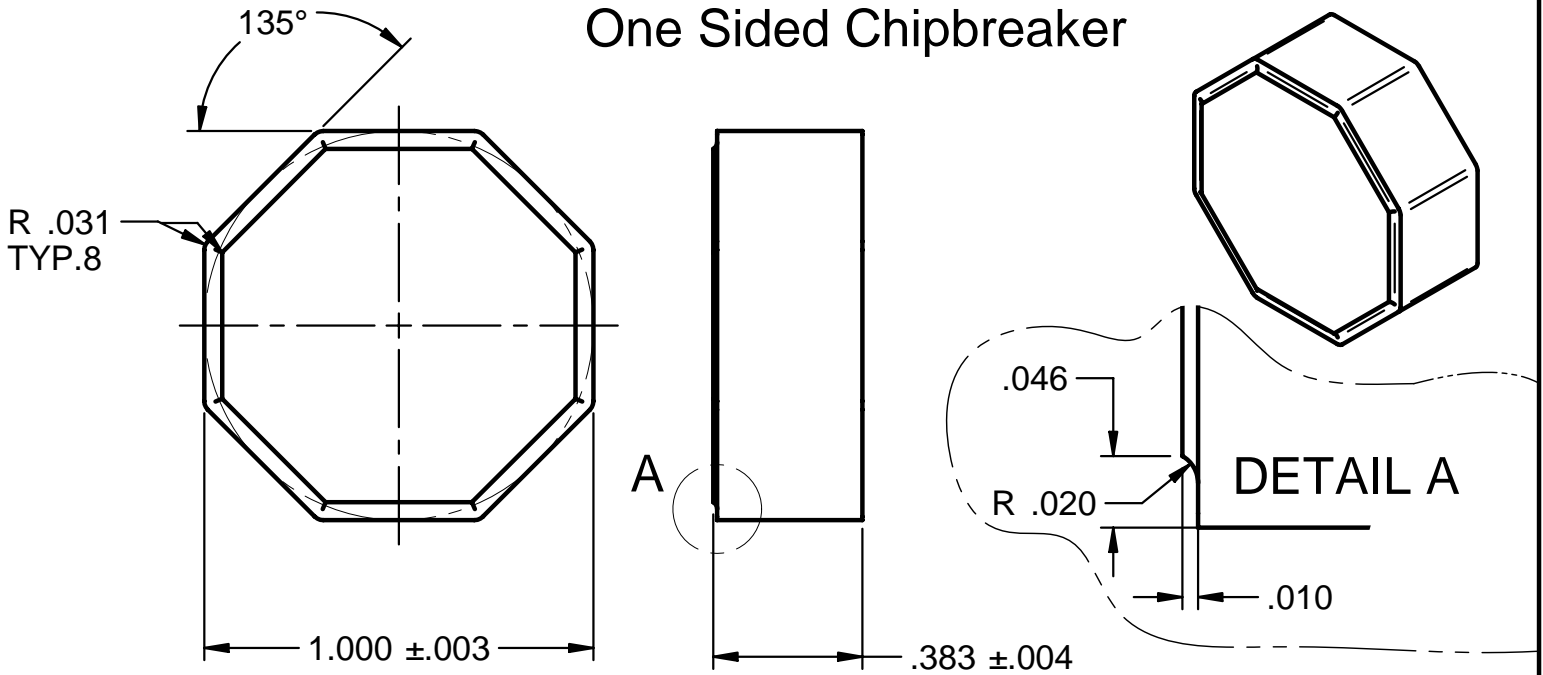

Tungste-Met

Style

PDR643

Tungste-Met

Style LX-0468-3

ONSF862-1CB

One Sided Chipbreaker

Tungste-Met