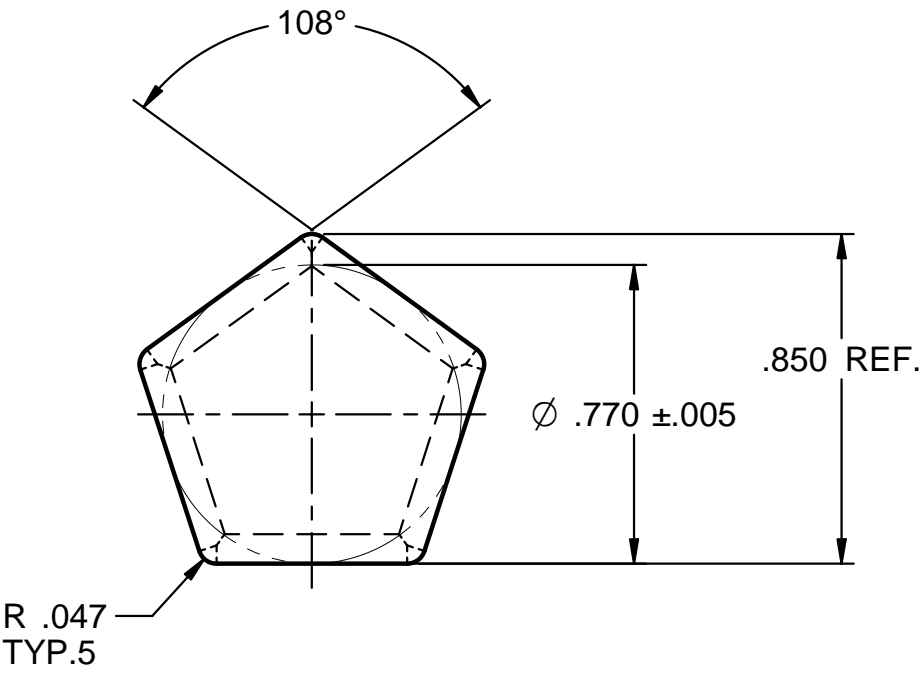

Tungste-Met

Style

PDR643

Tungste-Met

Style LX-0468-3

ONSF862-1CB

One Sided Chipbreaker

Tungste-Met