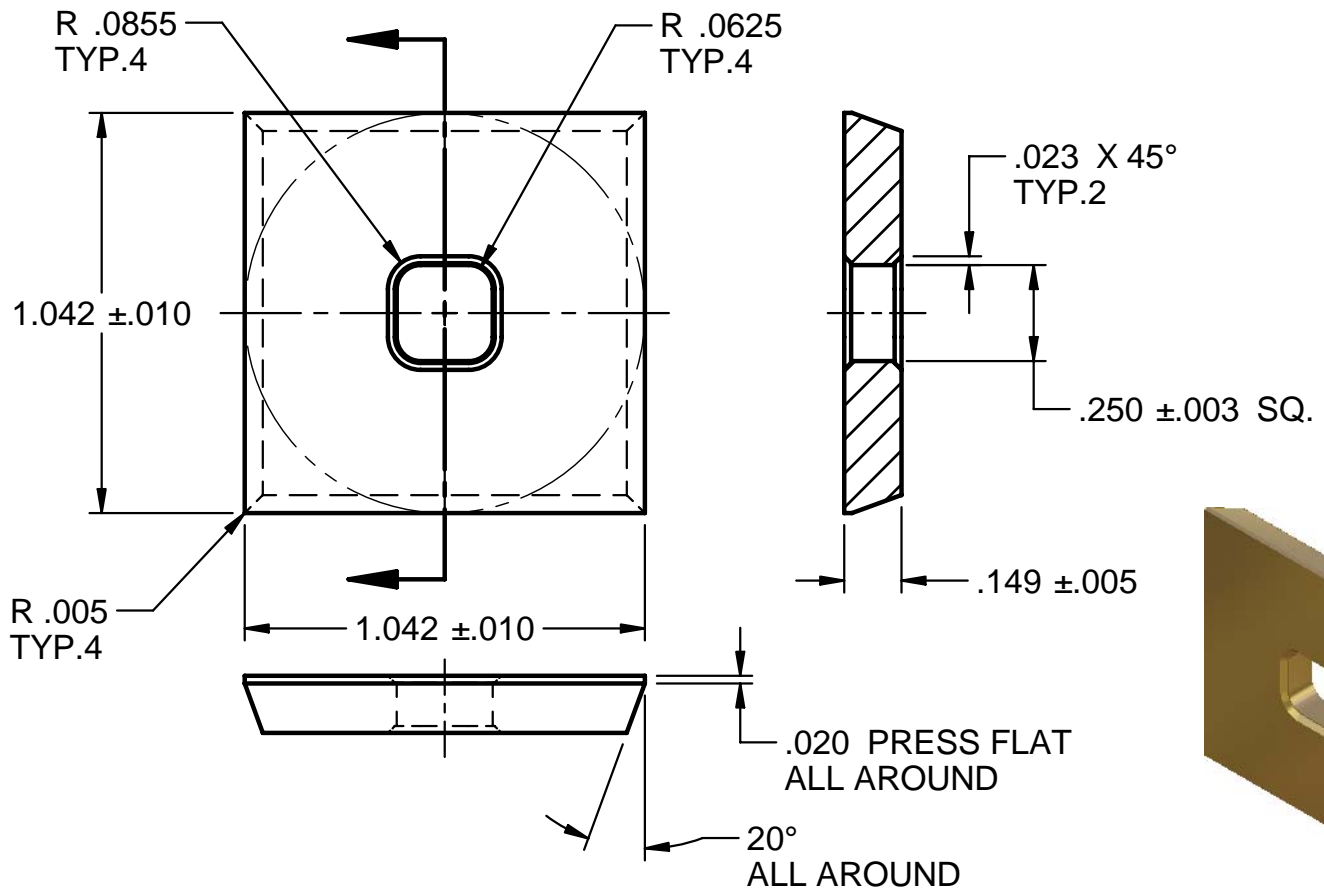

Tungste-Met

Style CT-101

TB-14406

Tungste-Met

Style LX-1270-3

Tungste-Met

Style

B14 Stump Cutter