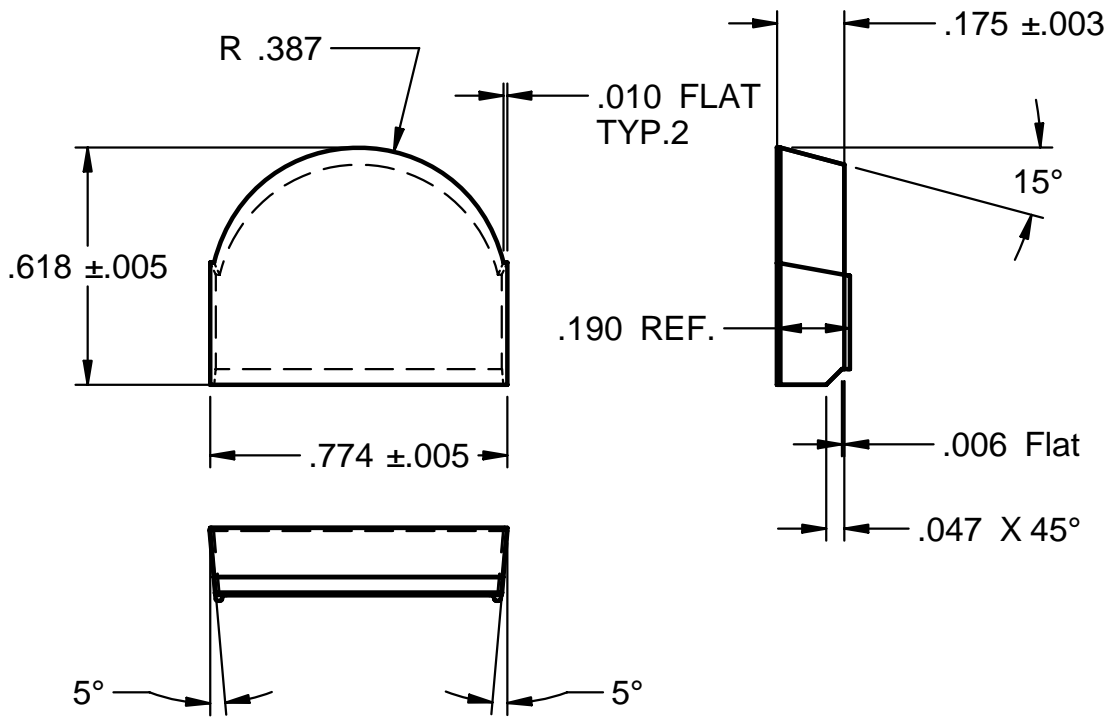

Tungste-Met

Style

YJ-.618LG