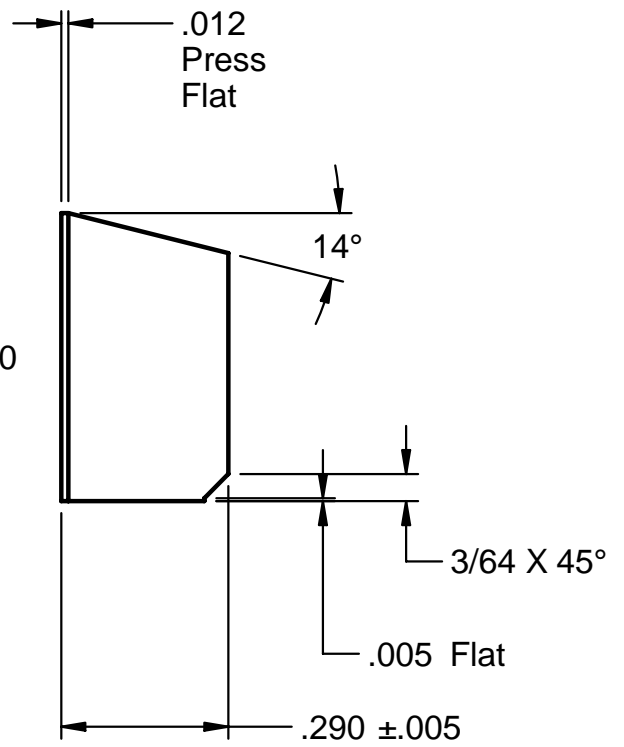

Tungste-Met

Style CT-101

TB-14406

Tungste-Met

Style LX-1270-3

Tungste-Met

Style

B14 Stump Cutter