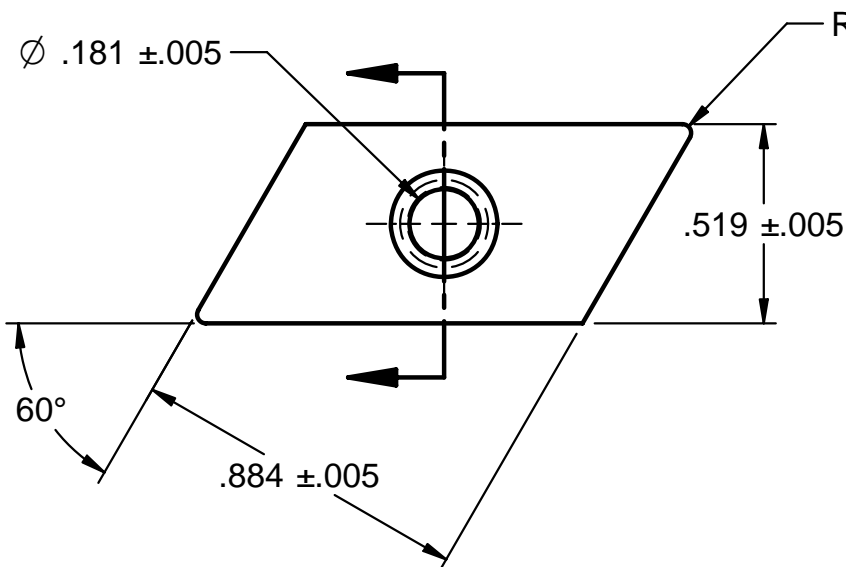

Tungste-Met

Style

LX-0985-4