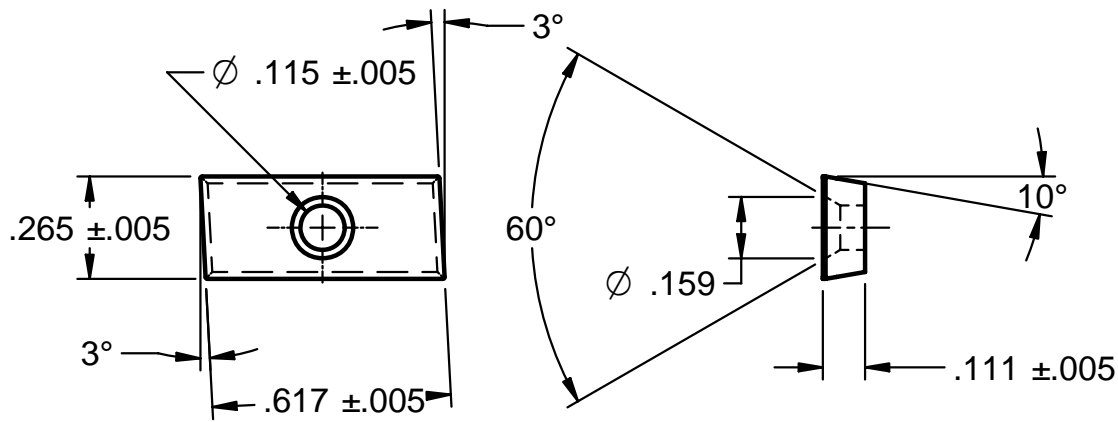

Style **LX-1274-2-8**

**Tungste-Met**

Style **LX-1274-3-7**

**Tungste-Met**

Style **LX-1274-4-5**

Tungste-Met

Style LNRB33.540

Hole & C'Sink for SE03 Screw