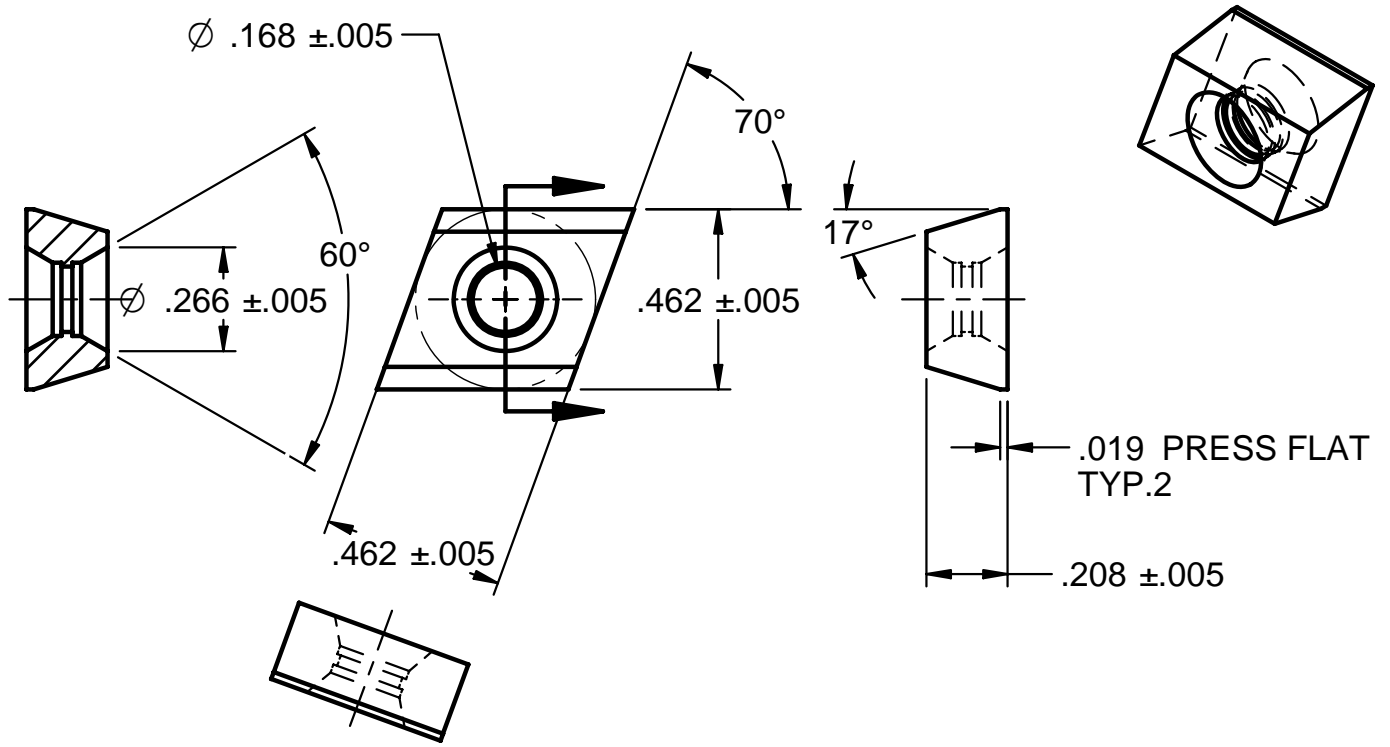

Tungste-Met

Style

JPR-33R