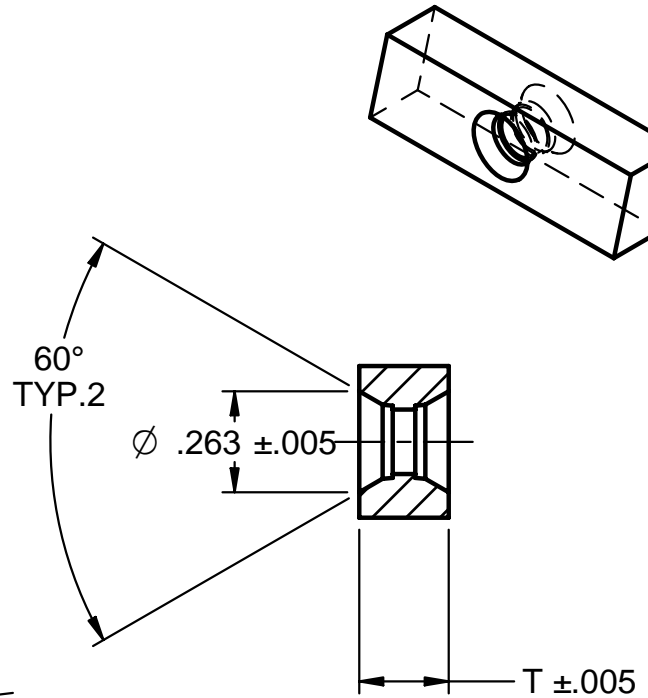

Style LX-0354-1

DET.	T
1	.233
2	.199

Tungste-Met

Style

LX-0336

REF. 9ZE-2958

Tungste-Met

Style