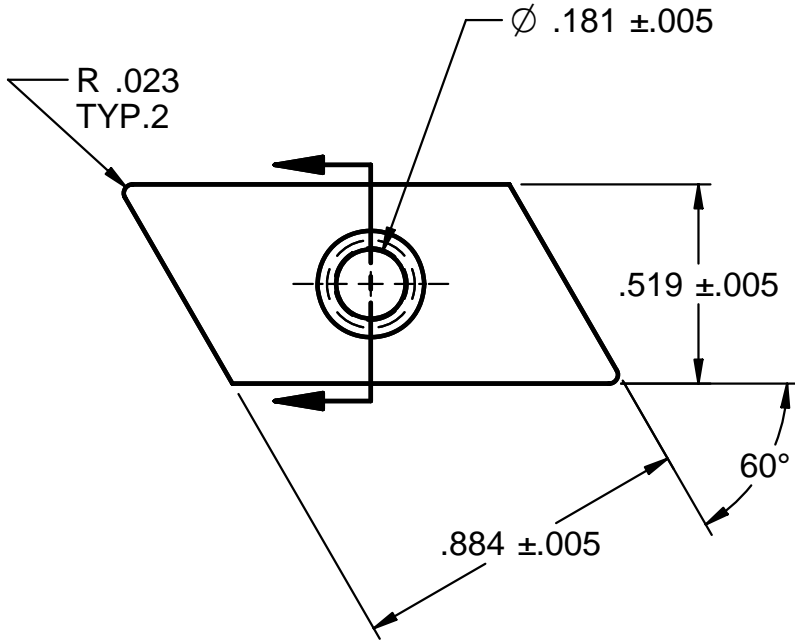

Tungste-Met

Style

LX-0985-3