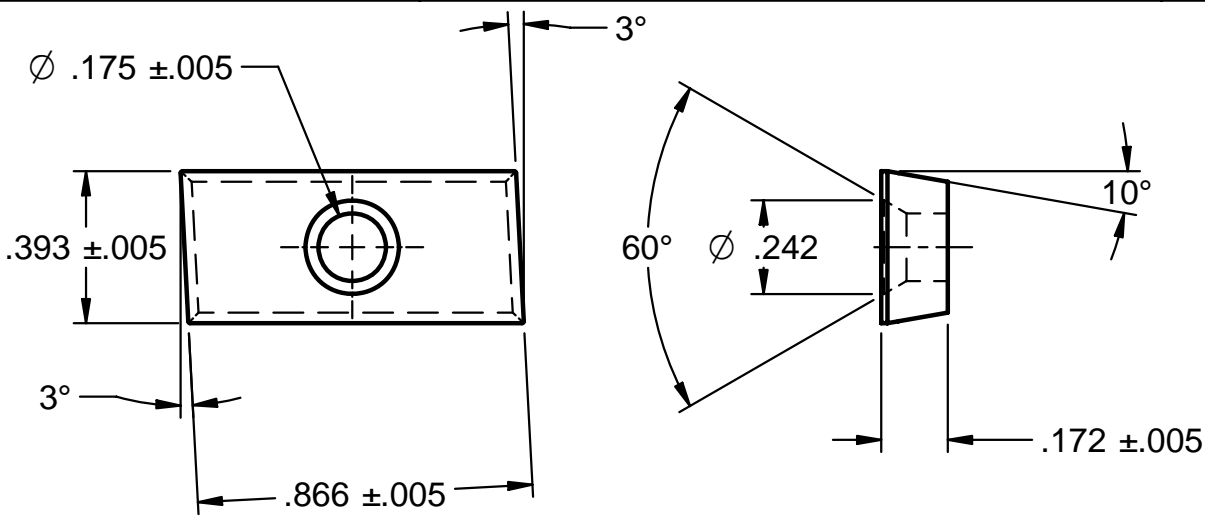

Style **LX-1274-2-8**

**Tungste-Met**

Style **LX-1274-3-7**

**Tungste-Met**

Style **LX-1274-4-5**

Tungste-Met

Style LNRB33.540

Hole & C'Sink for SE03 Screw