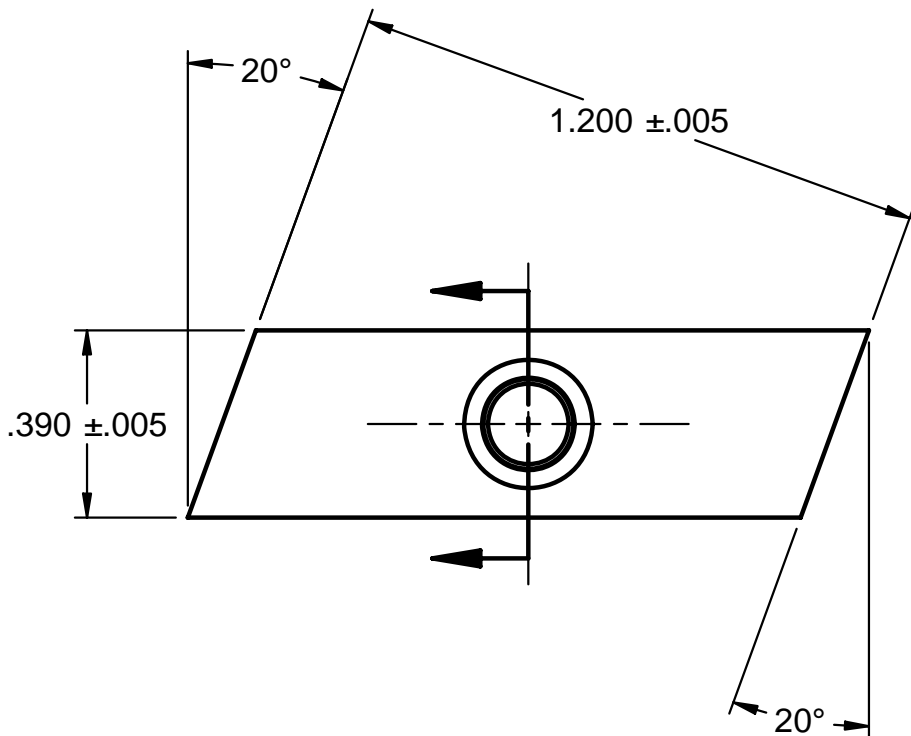

Tungste-Met

Style

LX-0831-3