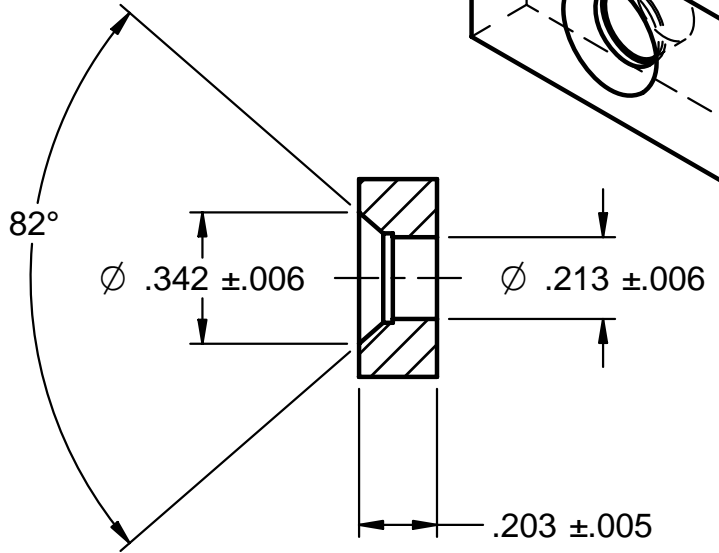

Tungste-Met

Style LNRB4430-SE03