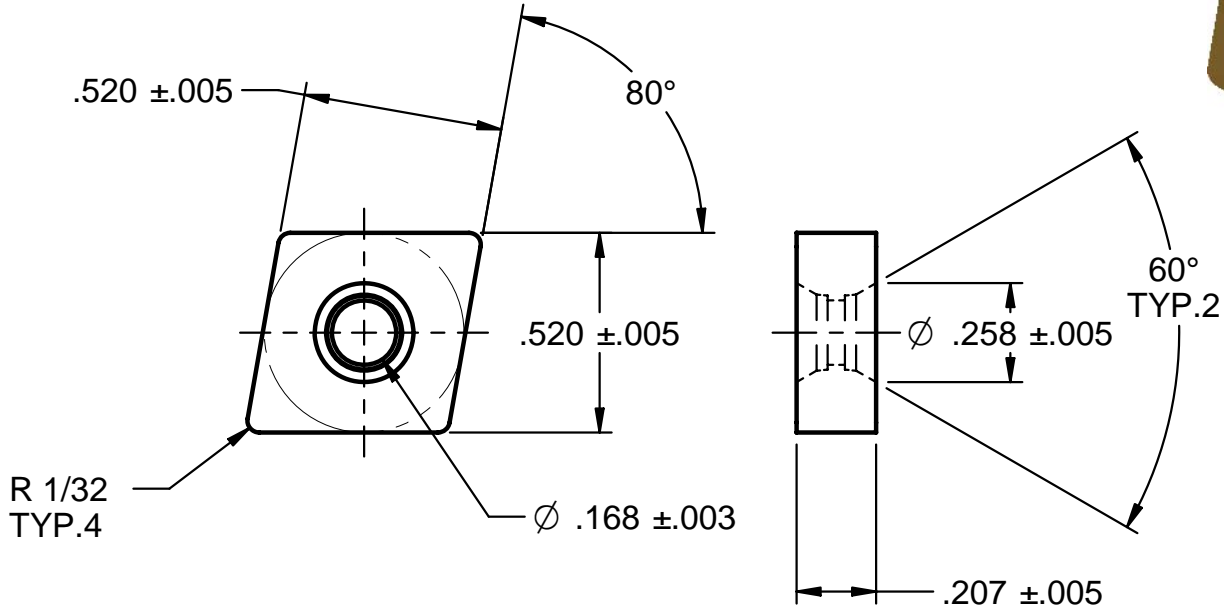

Tungste-Met

Style LX-0583-1

MA-67538

CNRQ432-SE02