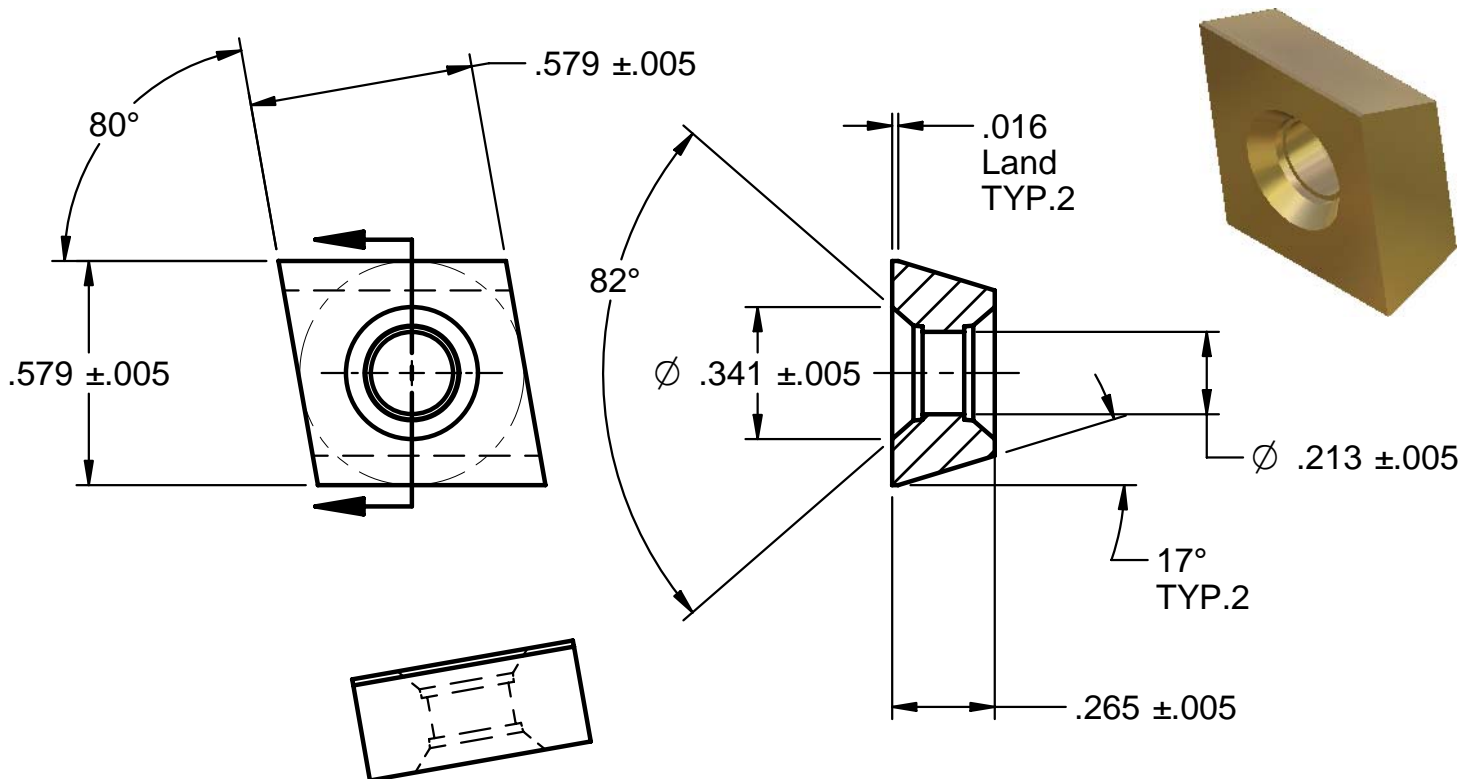

Tungste-Met

Style

SPR55R

SPE55R02/04