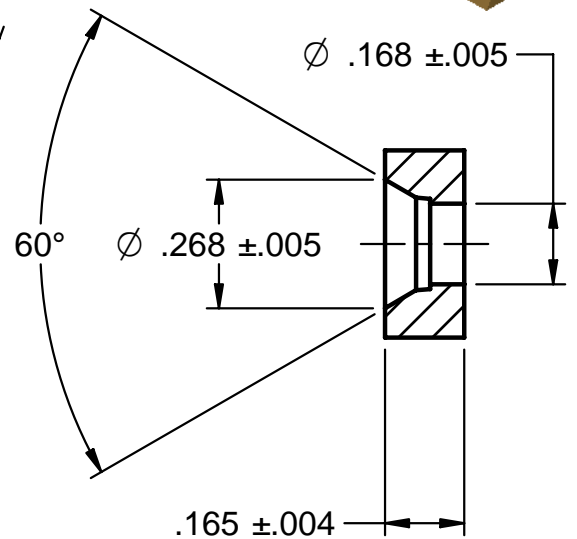

Tungste-Met

Style

LX-0831-3