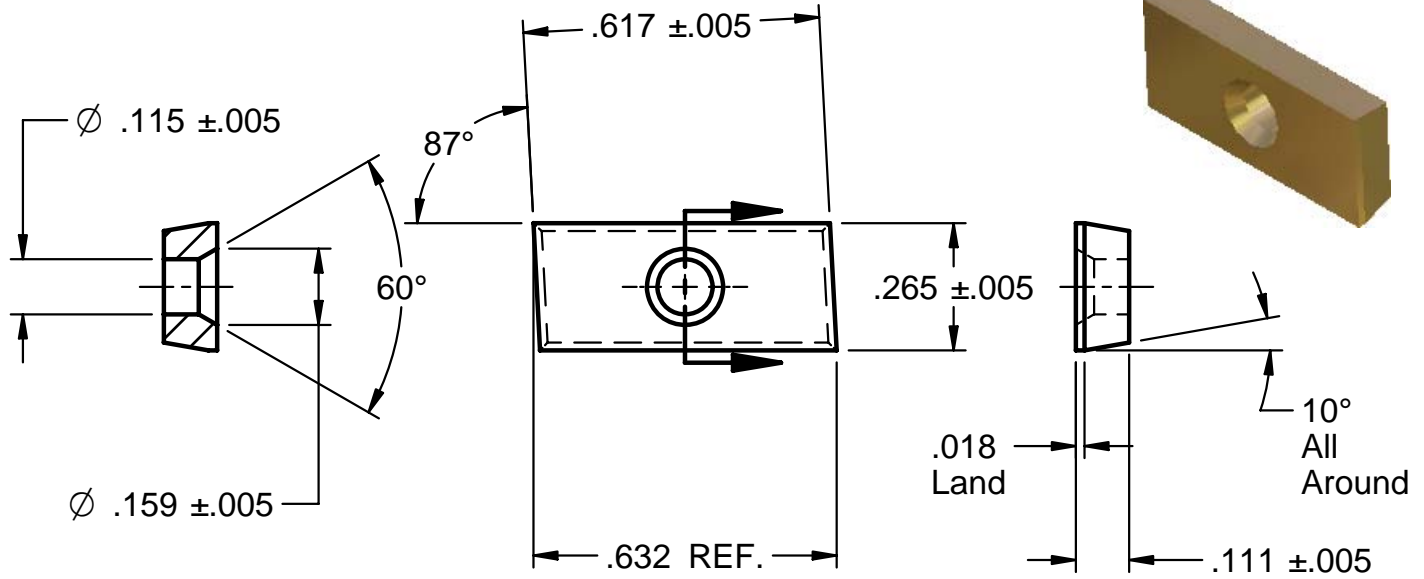

Tungste-Met

Style MA-70039-12