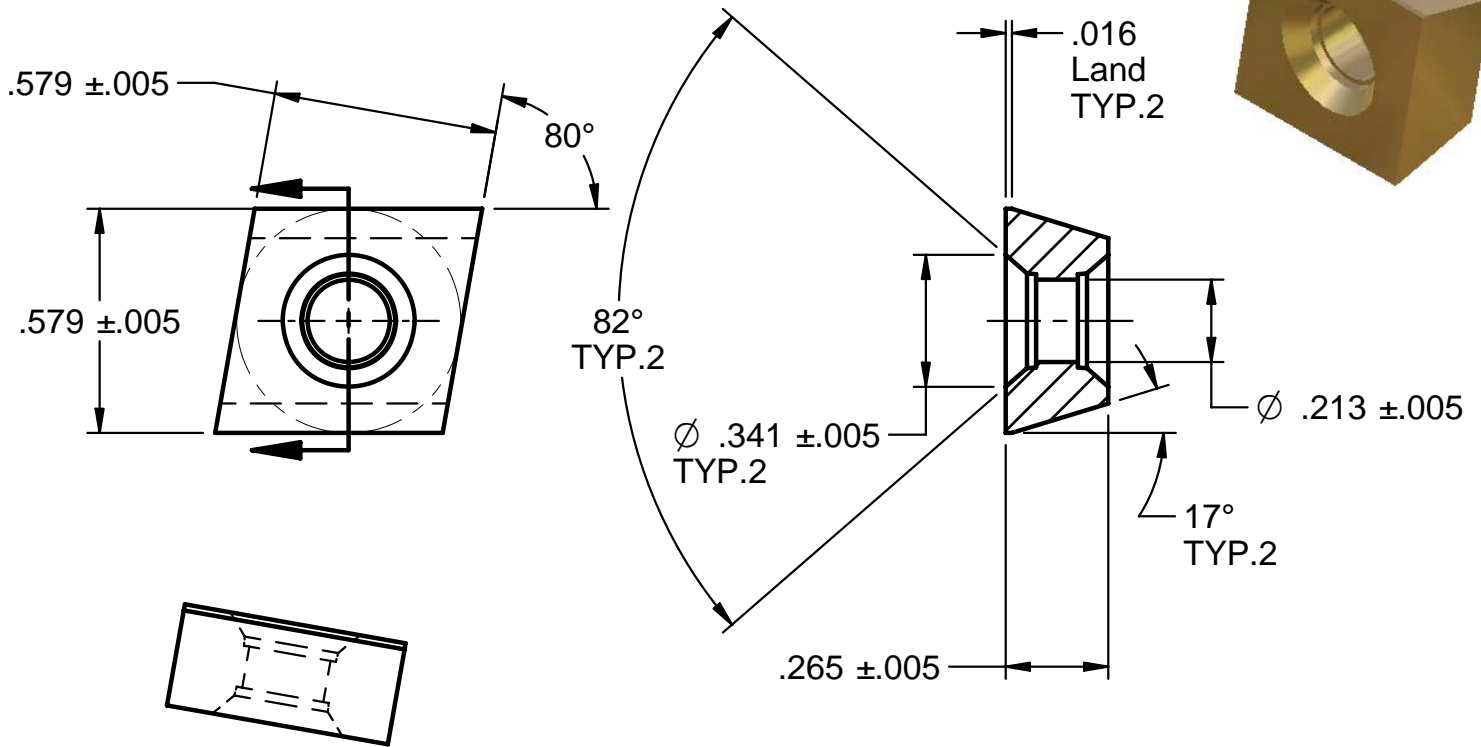

Tungste-Met

Style

SPR55L

SPE55L02/04