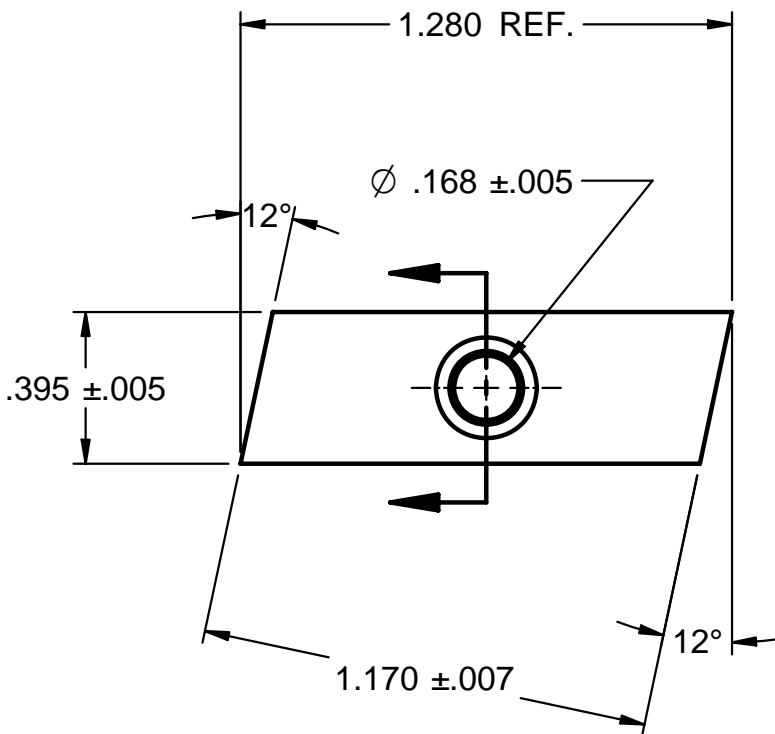

Style LX-0354-1

DET.	T
1	.233
2	.199

Tungste-Met

Style

LX-0336

REF. 9ZE-2958

Tungste-Met

Style