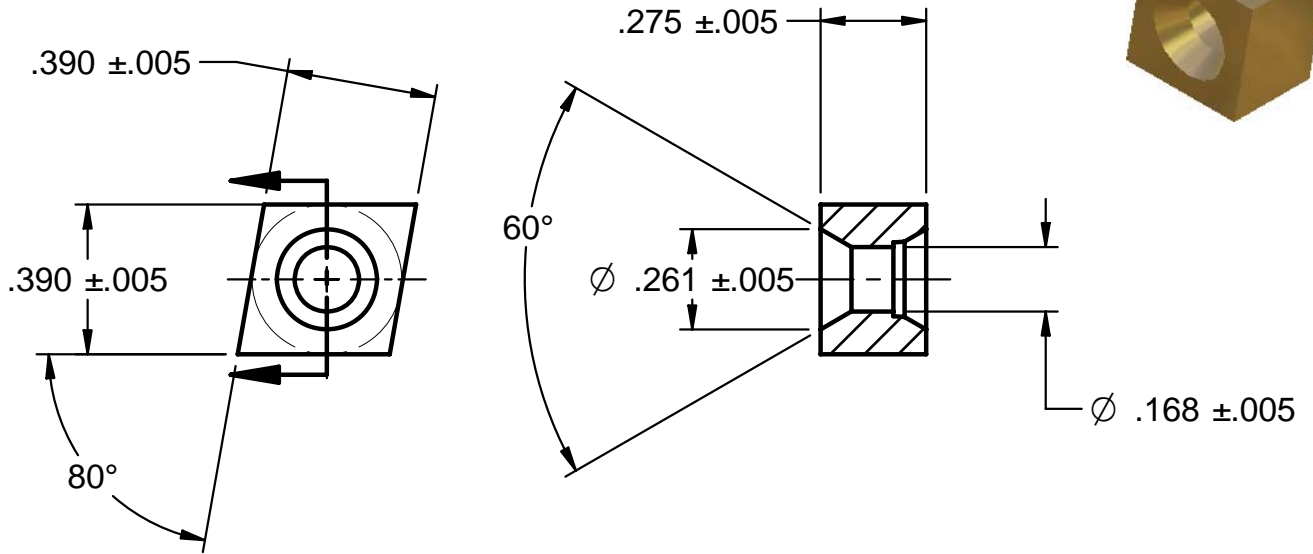

Tungste-Met

Style

LX-1106-1

MA-68666
CNRQ340