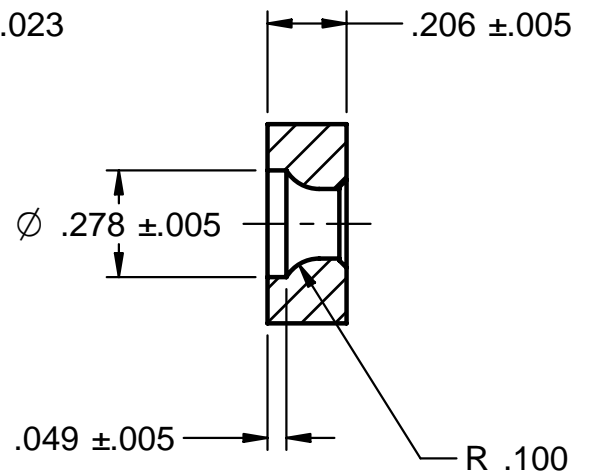

Tungste-Met

Style

LX-0985-4