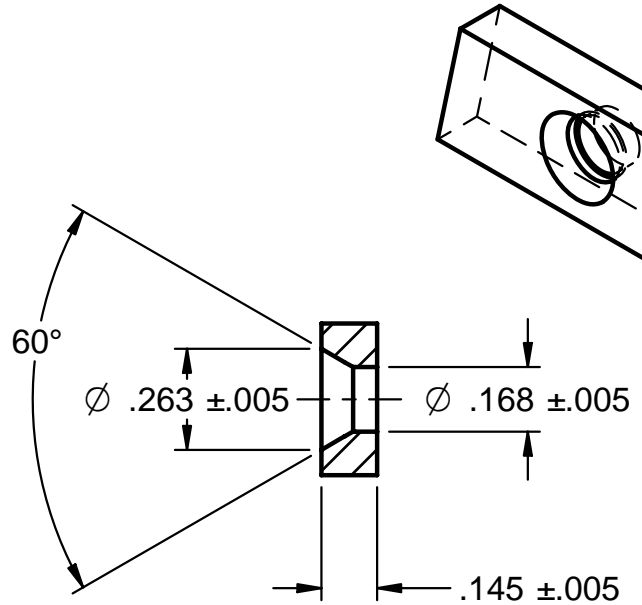

Tungste-Met

Style LX-1200-2

MA-66123