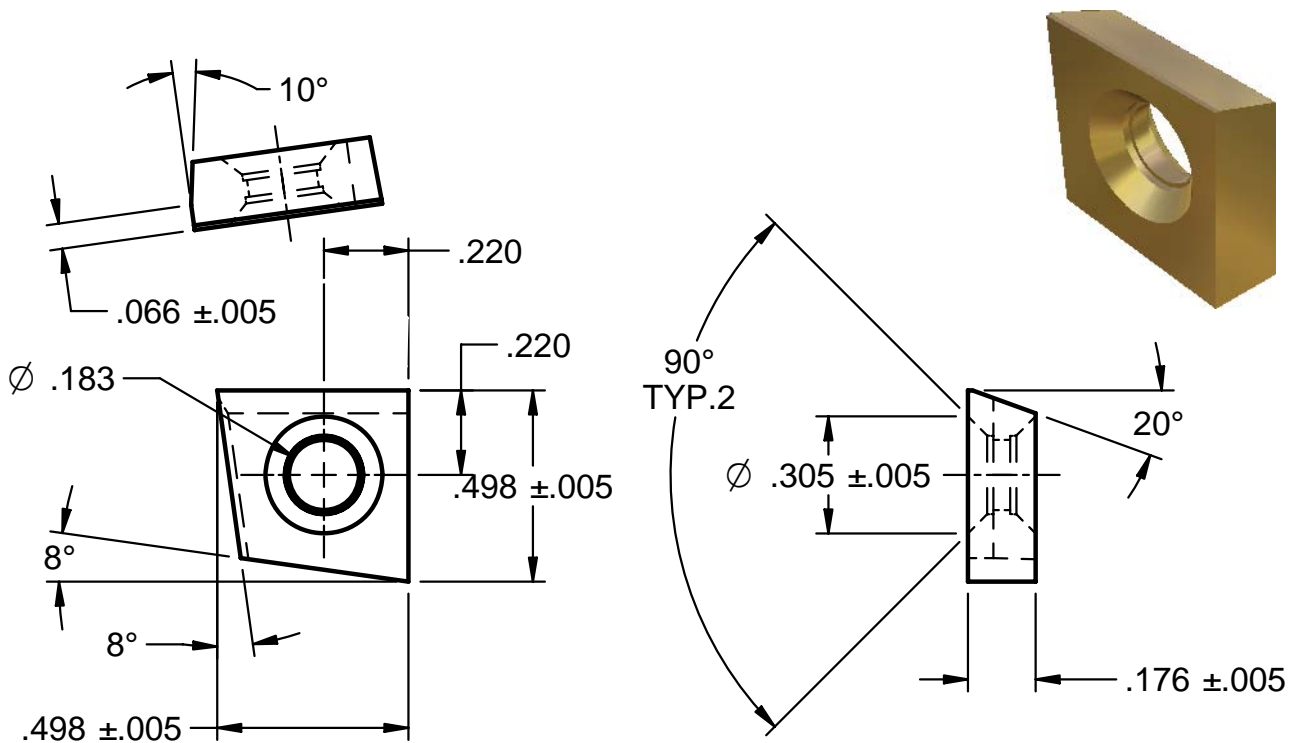

Tungste-Met

Style VR-0090-A