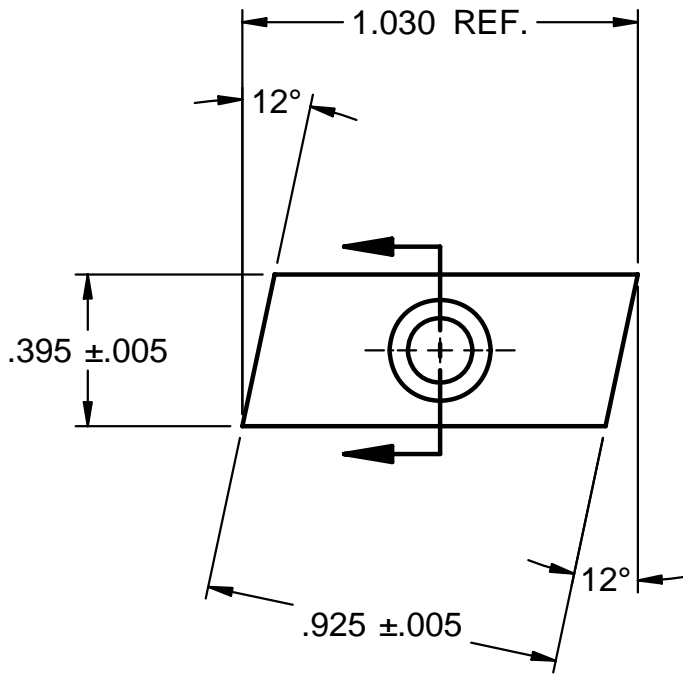

Tungste-Met

Style LX-1200-2

MA-66123