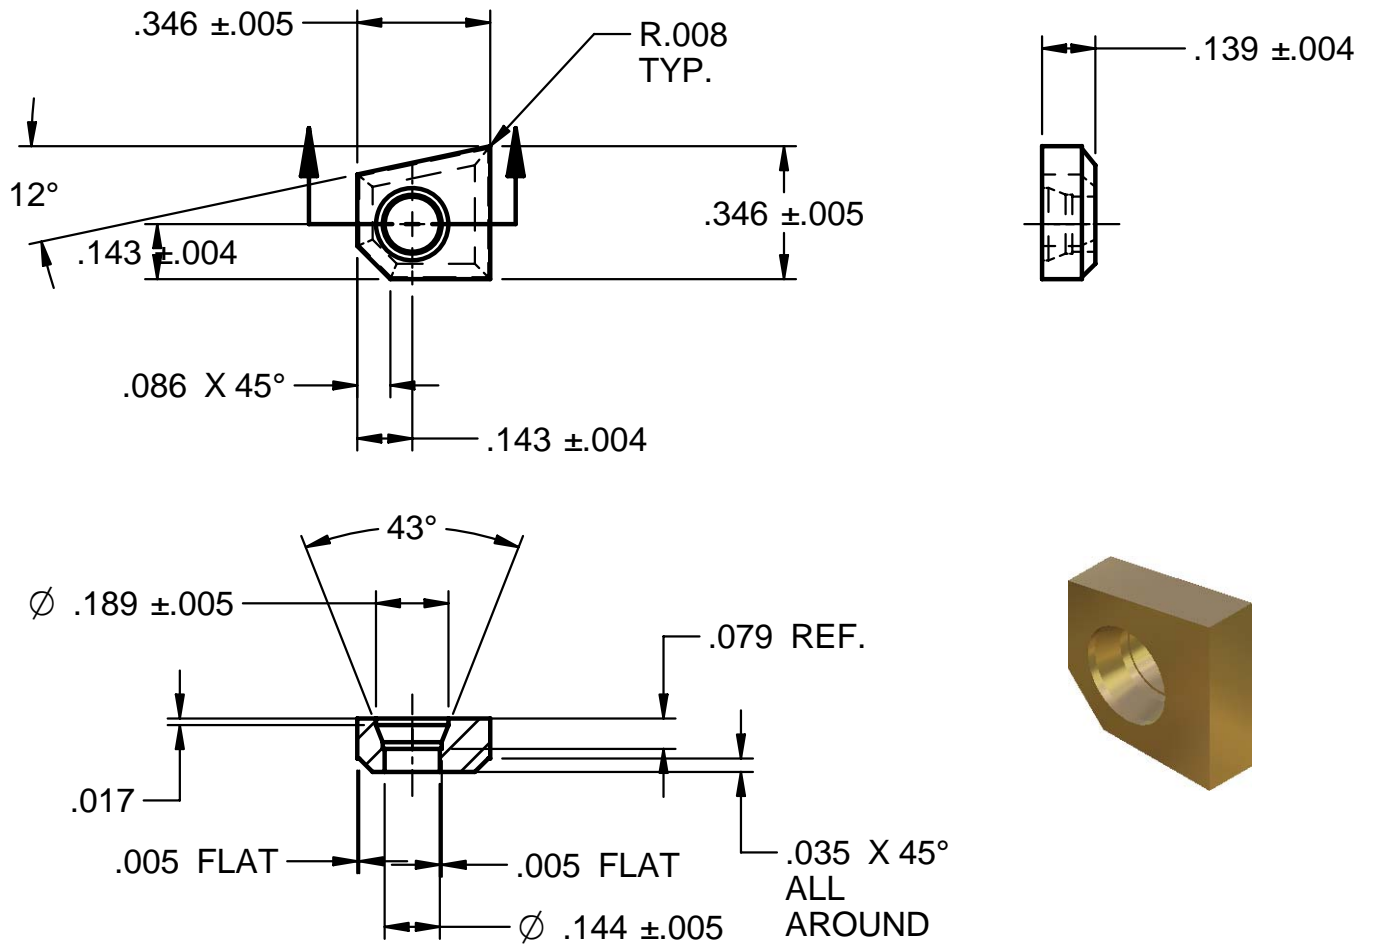

Tungste-Met

Style A-2806-A