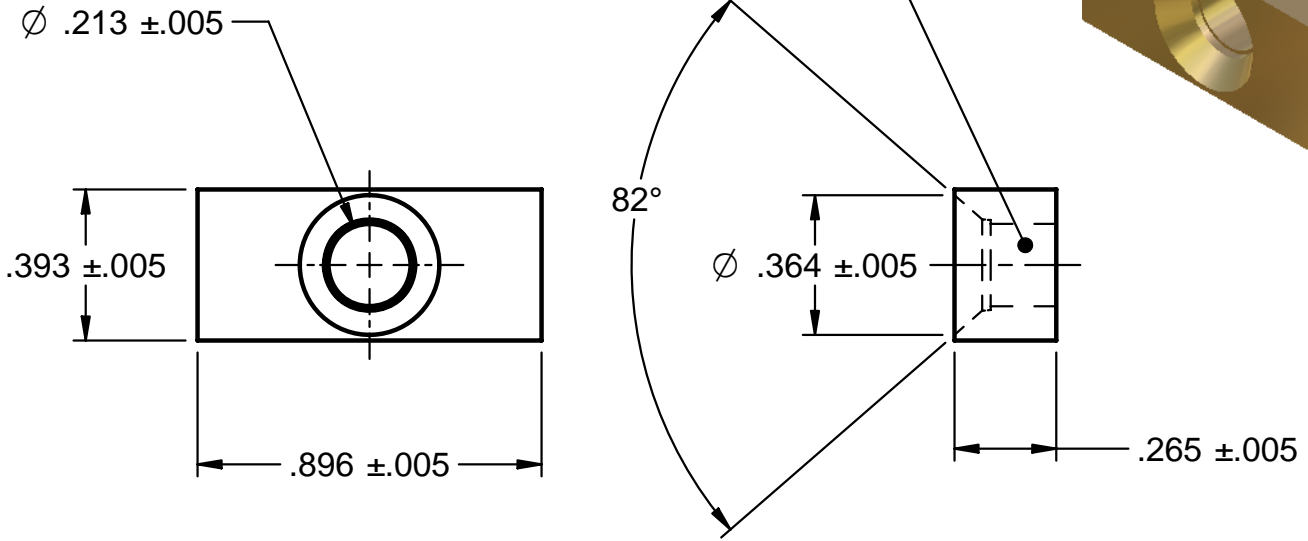

Style **LX-1274-2-8**

**Tungste-Met**

Style **LX-1274-3-7**

**Tungste-Met**

Style **LX-1274-4-5**

Tungste-Met

Style LNRB33.540

Hole & C'Sink for SE03 Screw