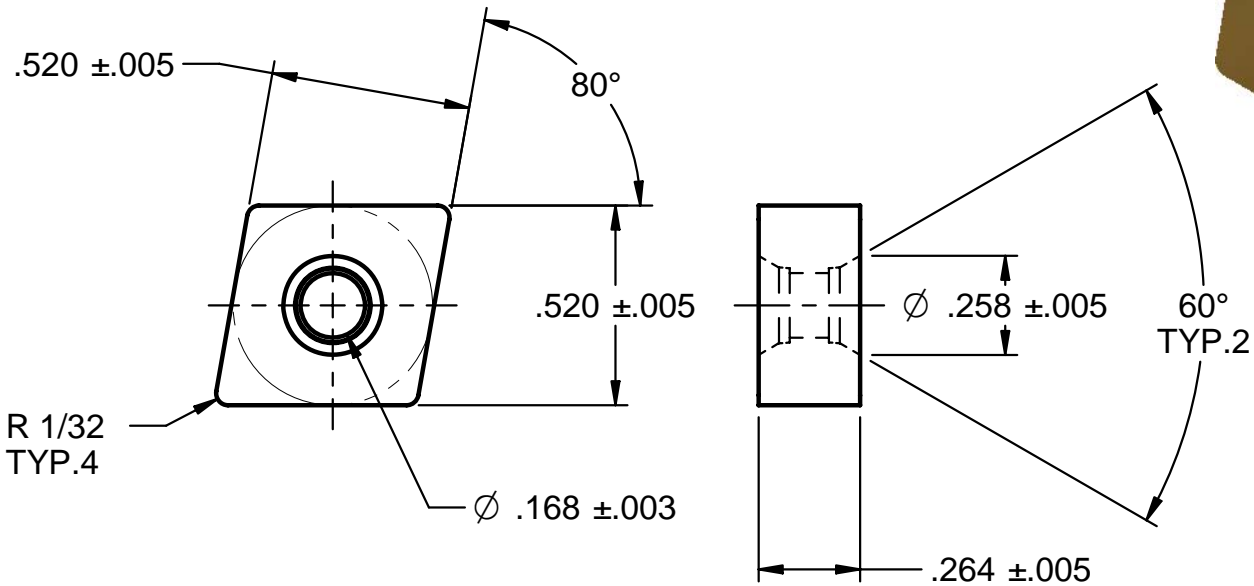

Tungste-Met

Style CNRQ442-SE02