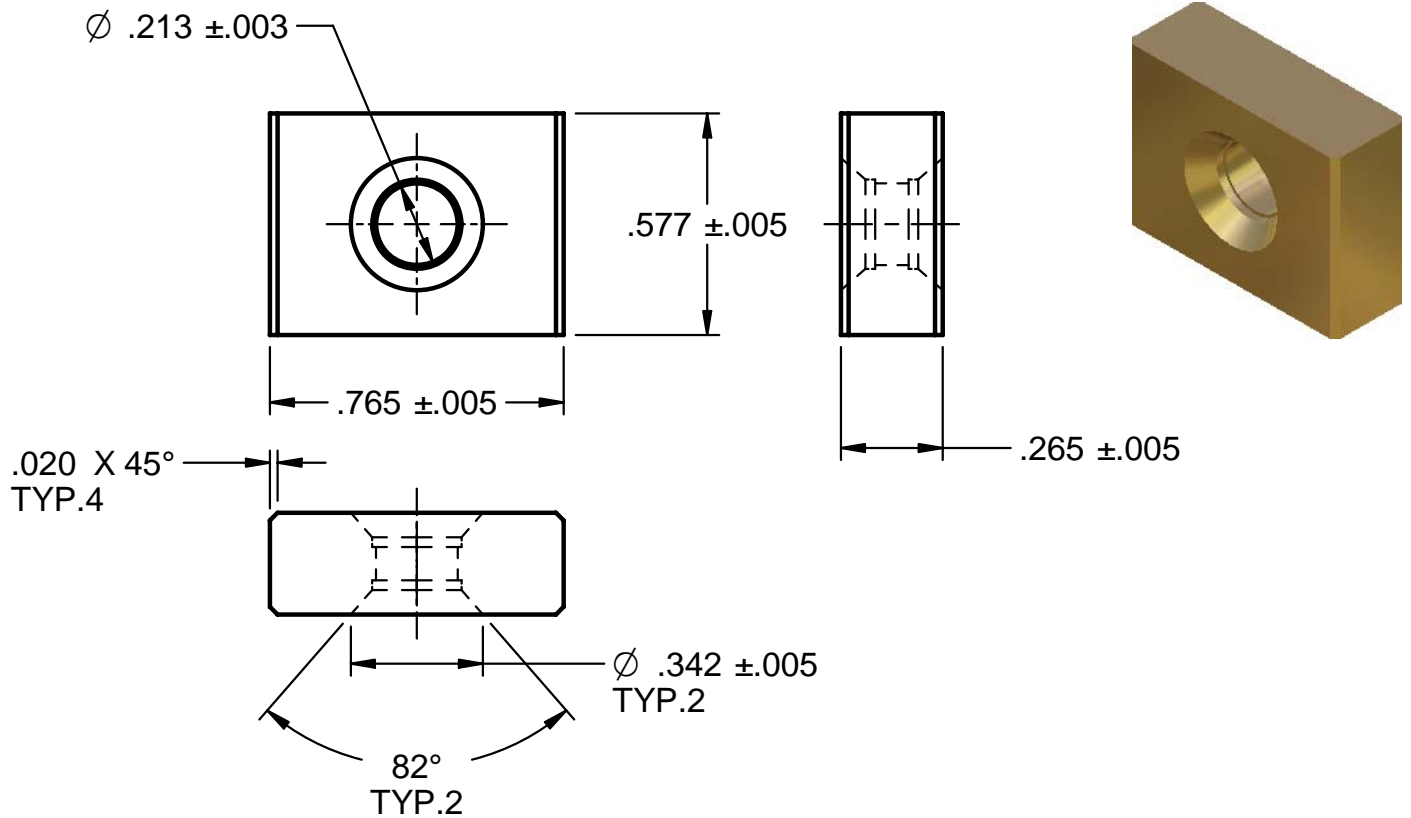

Tungste-Met

Style

A-1833-A