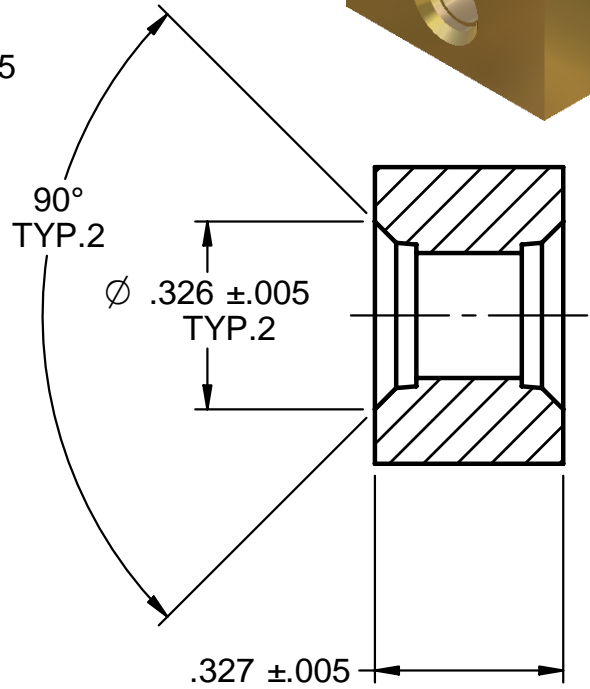

Style LX-0354-1

DET.	T
1	.233
2	.199

Tungste-Met

Style

LX-0336

REF. 9ZE-2958

Tungste-Met

Style