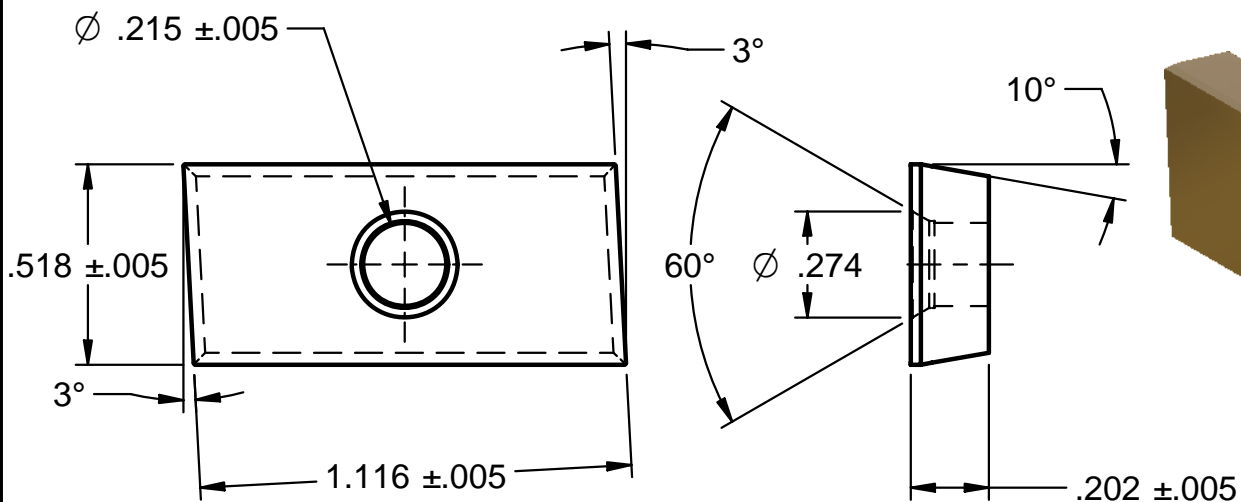

Style **LX-1274-2-8**

**Tungste-Met**

Style **LX-1274-3-7**

**Tungste-Met**

Style **LX-1274-4-5**

Tungste-Met

Style LNRB33.540

Hole & C'Sink for SE03 Screw