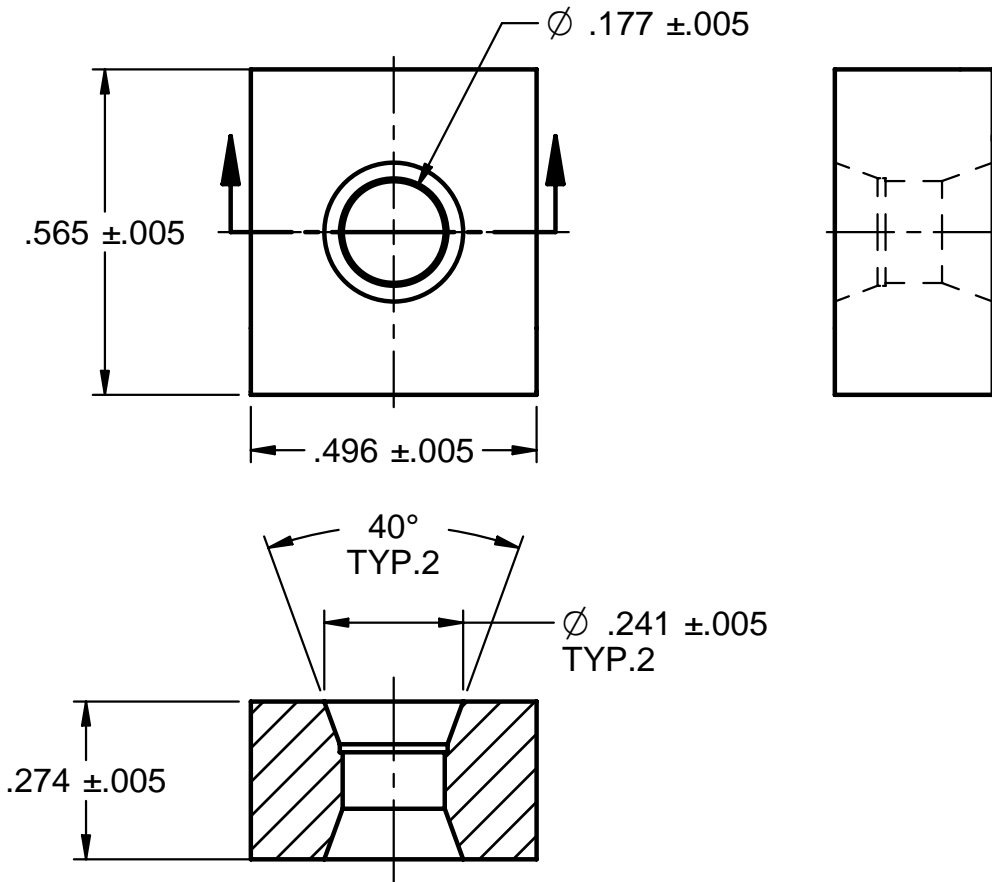

Tungste-Met

Style LX-1203-3

LNRQ-Style