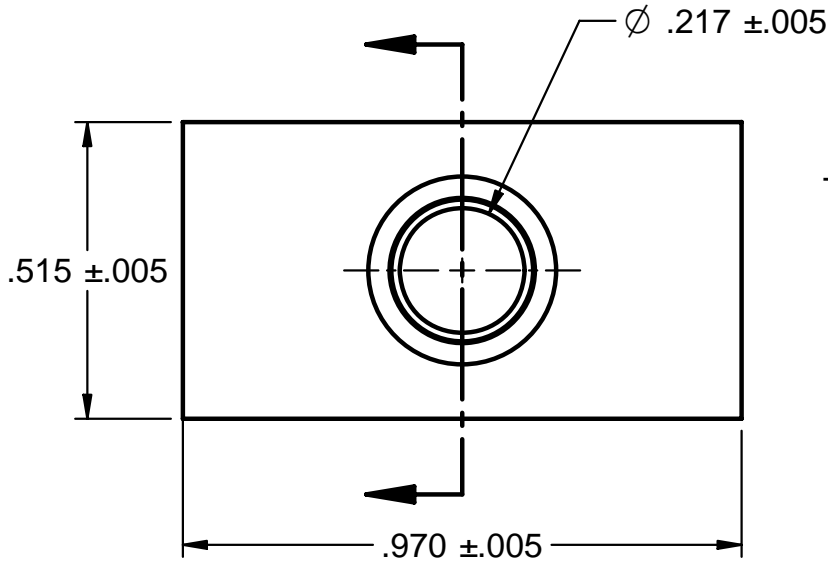

Style LX-0354-1

DET.	T
1	.233
2	.199

Tungste-Met

Style

LX-0336

REF. 9ZE-2958

Tungste-Met

Style