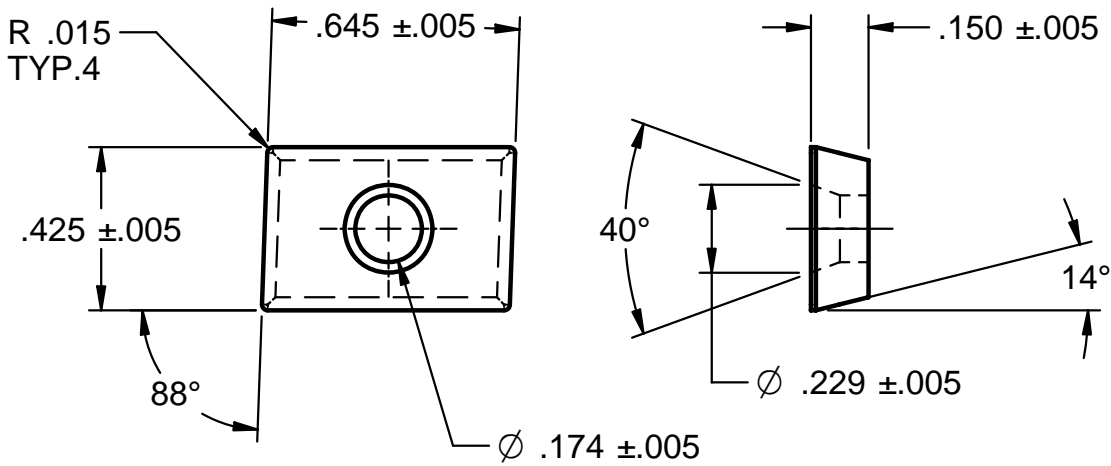

Tungste-Met

Style MA-69244