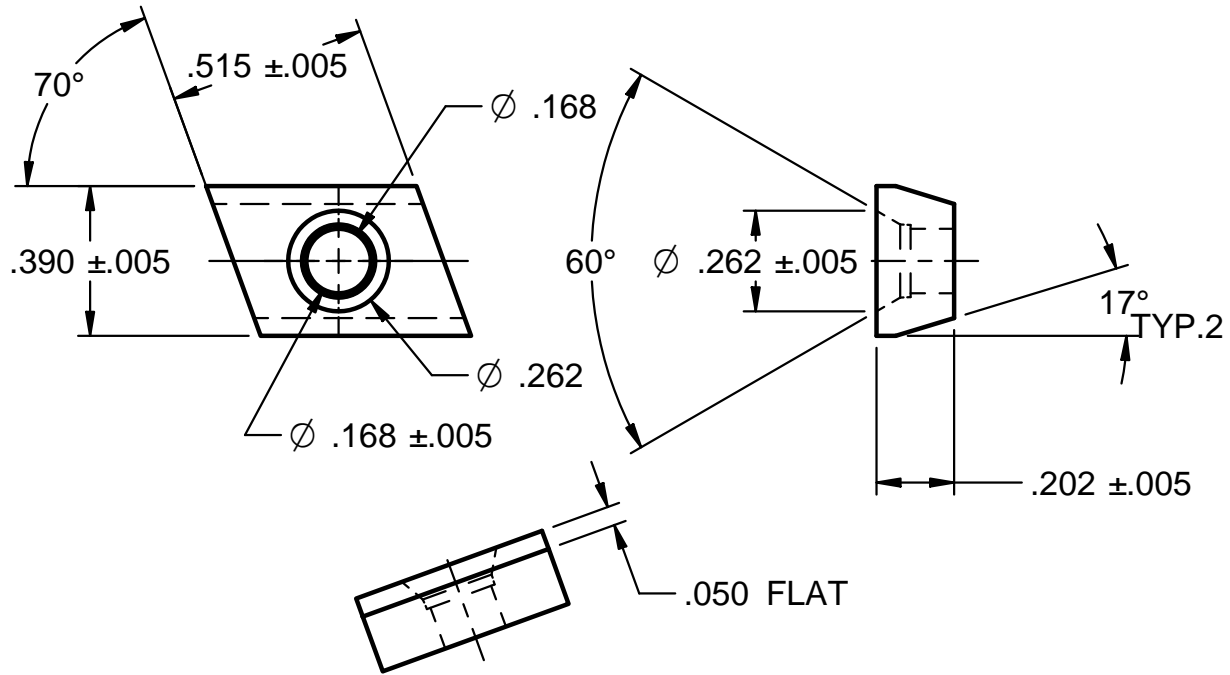

Tungste-Met

Style

GDR323R

LX-0668-3

Tungste-Met

Style