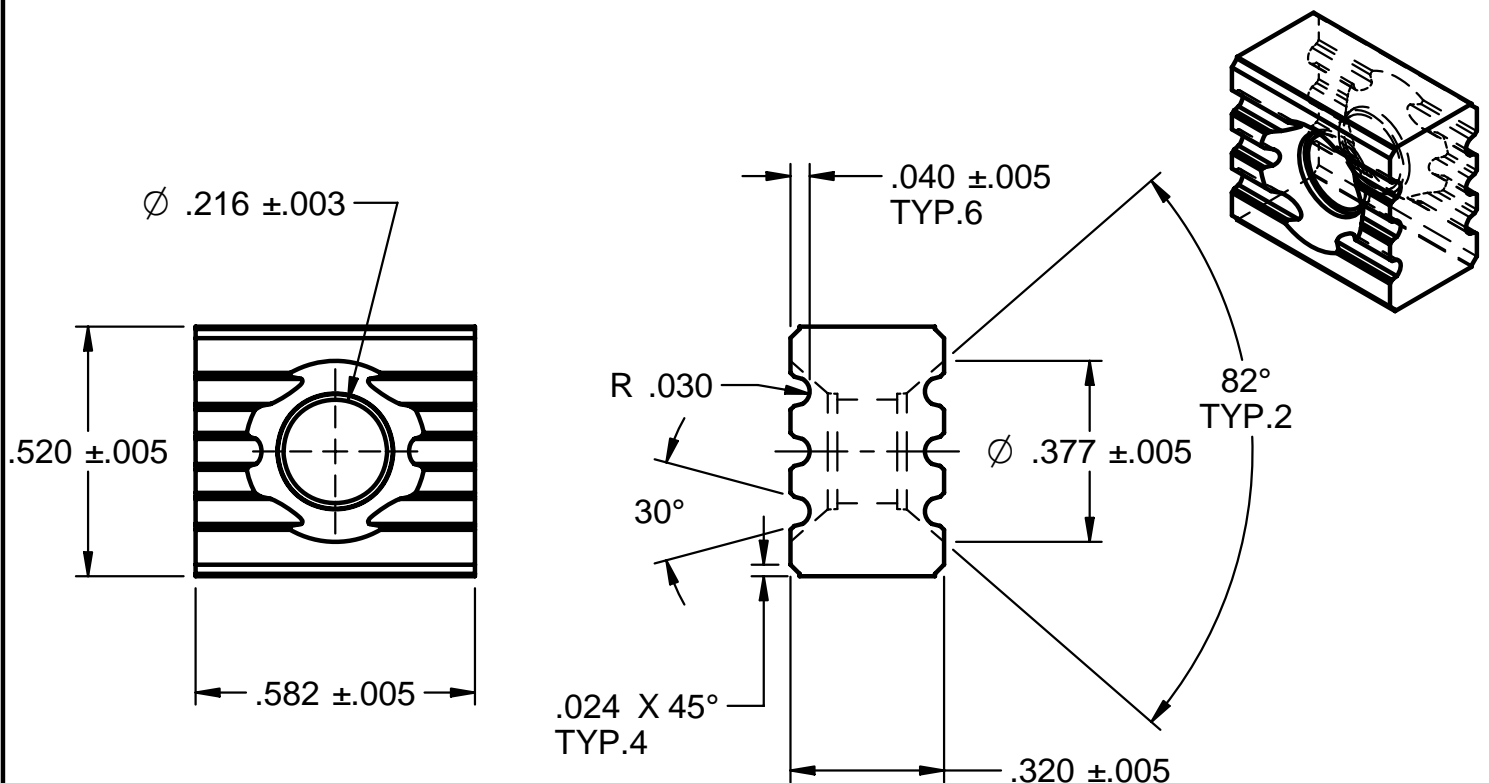

Tungste-Met

Style

C-2108-D

MA-70232