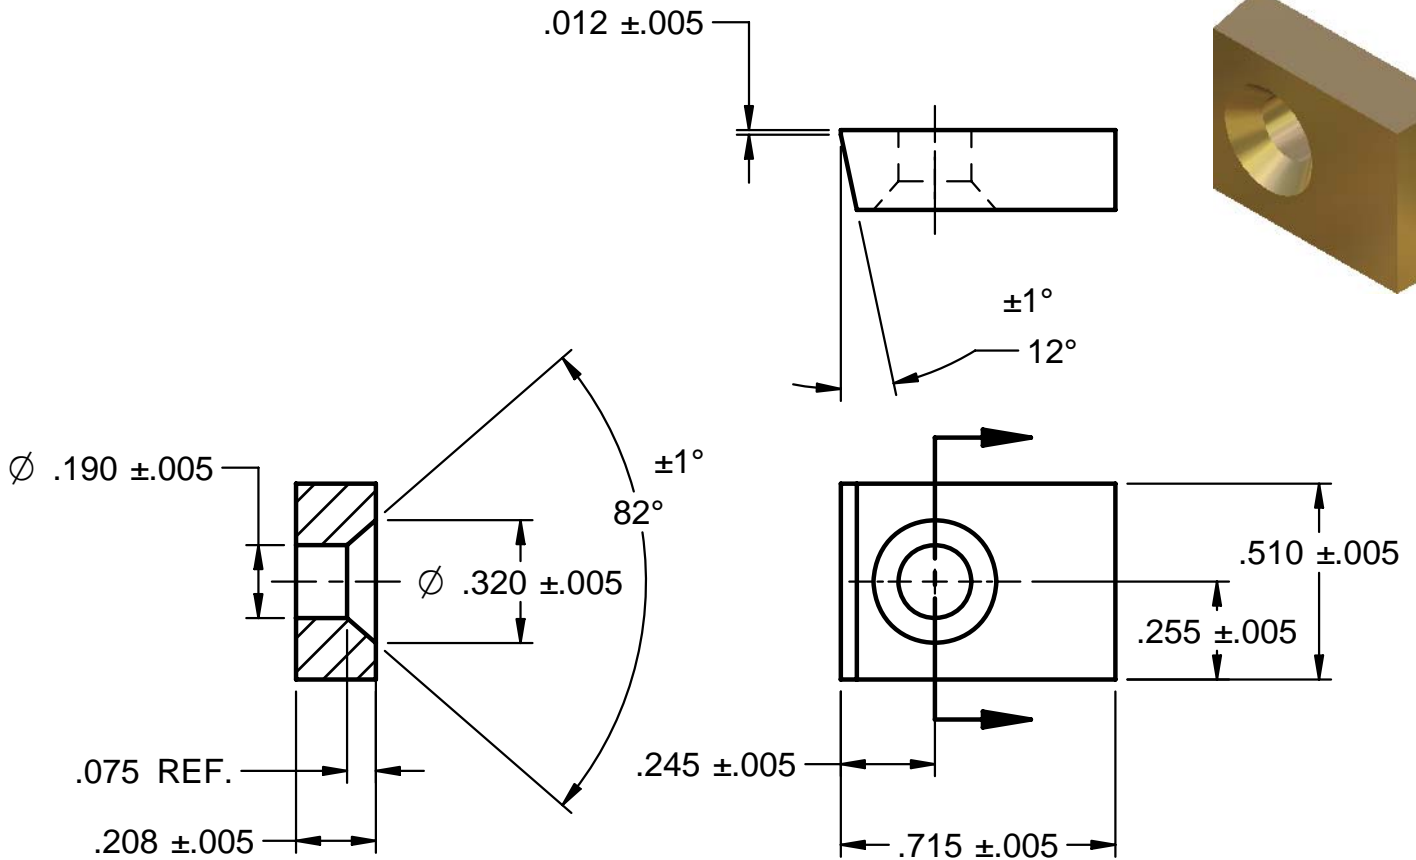

Tungste-Met

Style MA-68183

LX-0967-1