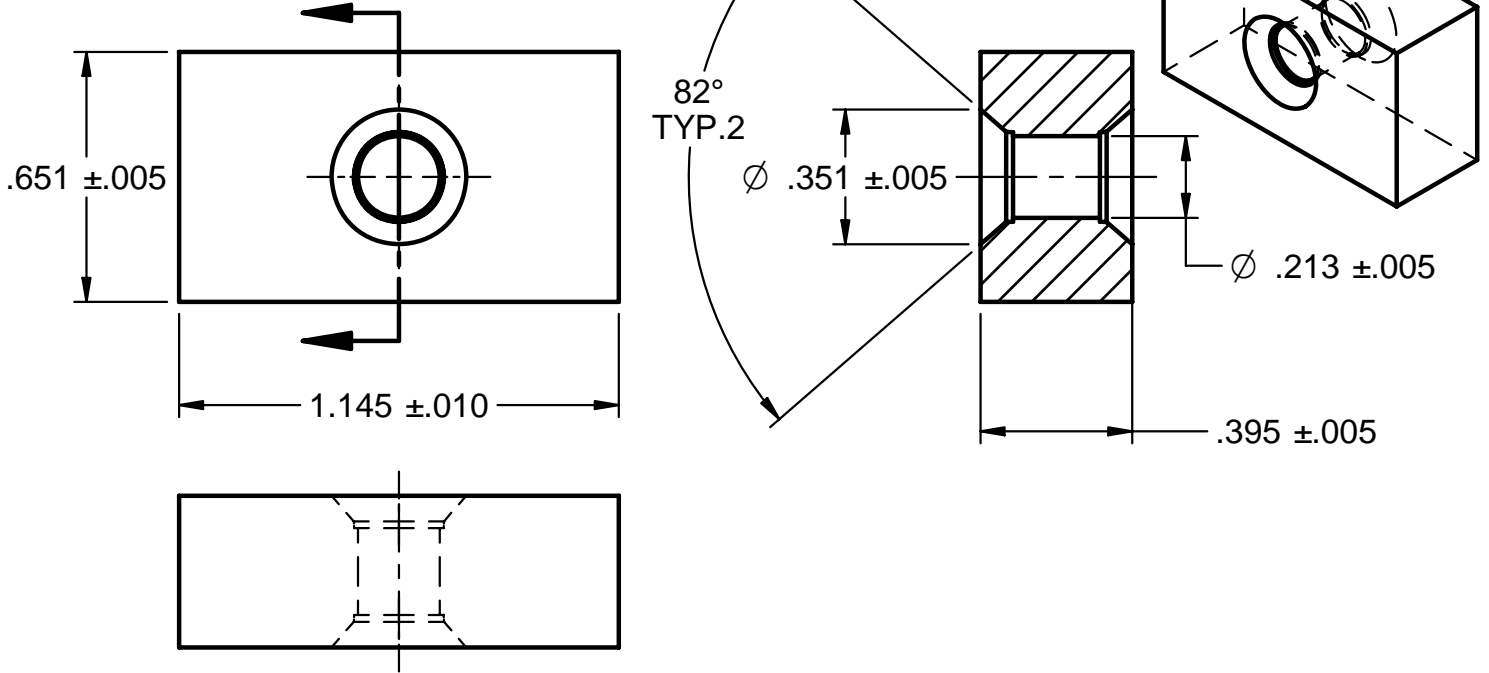

Tungste-Met

Style

LX-0354-8