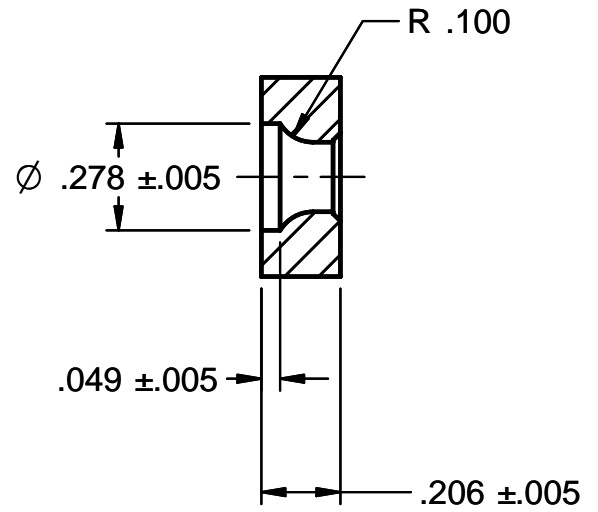

Tungste-Met

Style

LX-0985-3