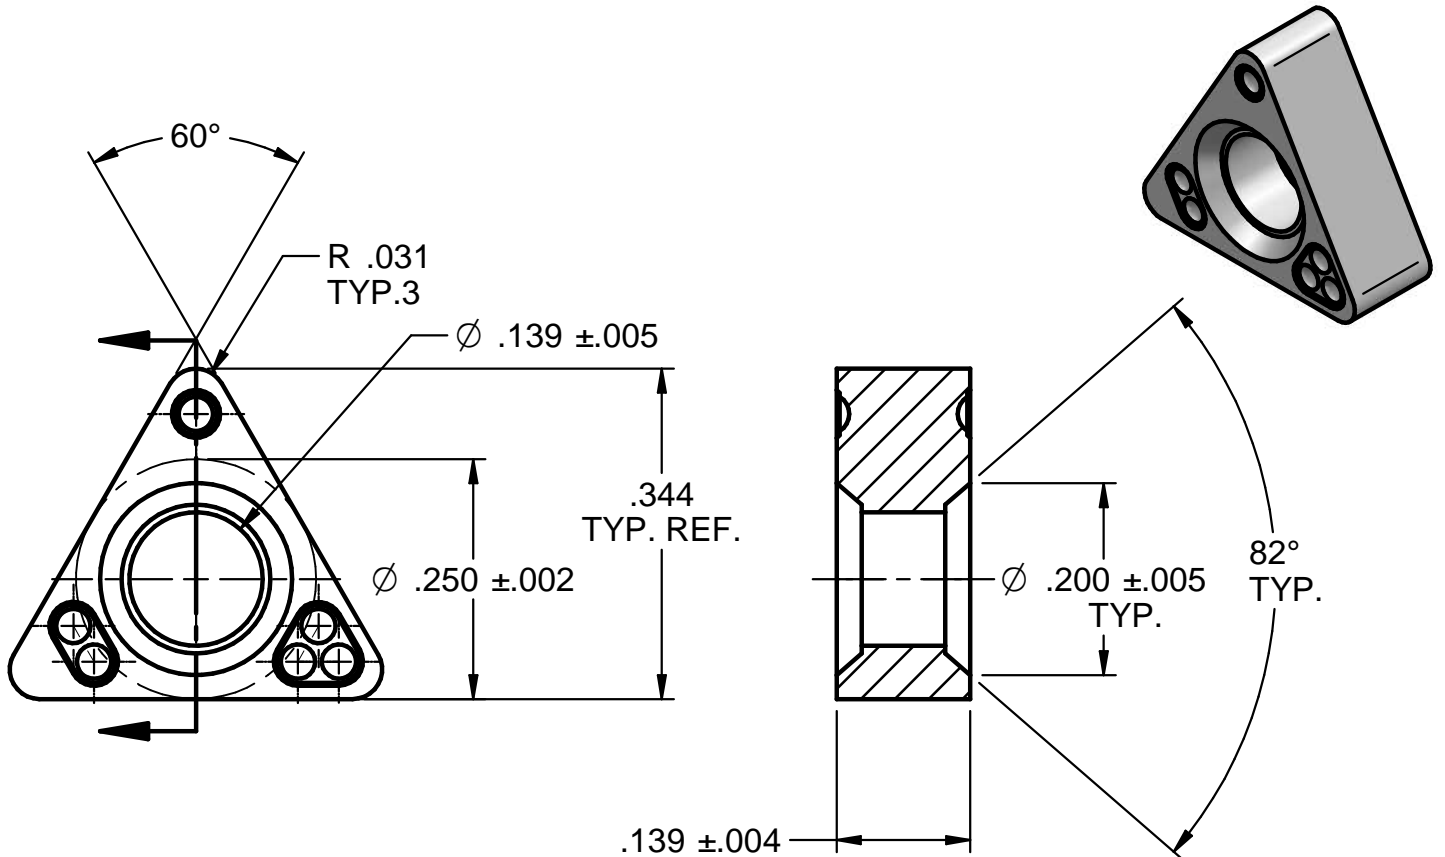

Tungste-Met

Style TNSC222-BT

BRAKE TURNING INSERT