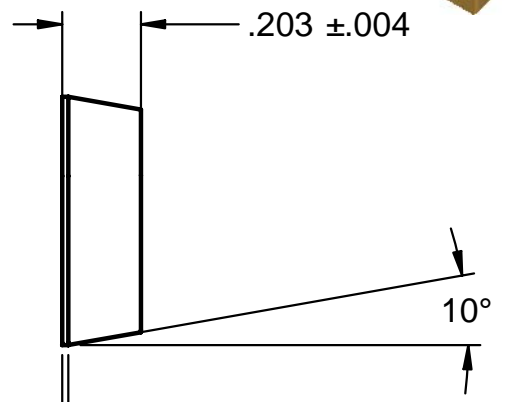

Tungste-Met

Style BCBP-15RH

Tungste-Met

Style R-12719-D-6-RH

Tungste-Met

Style A-2309A-RH

R .194  
TYP.2

.016 Press Flat

Tungste-Met

Style A-2310A-LH

R .194  
TYP.2

.016 Press Flat

.203 ±.004

**Tungste-Met**

Style

**LX-1274-2-8**