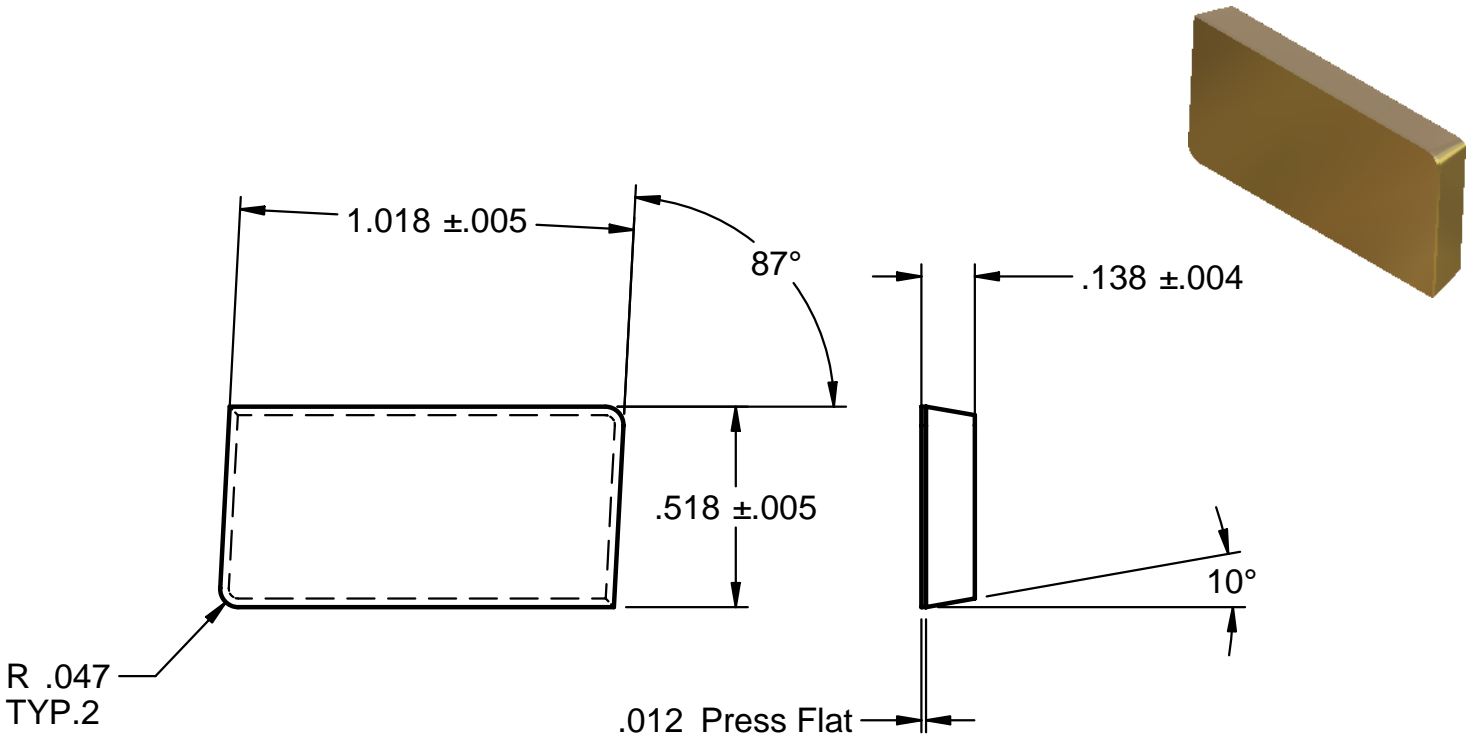

Tungste-Met

Style BCBP-15RH

Tungste-Met

Style R-12719-D-6-RH

Tungste-Met

Style A-2309A-RH

R .194  
TYP.2

.016 Press Flat

Tungste-Met

Style A-2310A-LH

R .194  
TYP.2

.016 Press Flat

.203 ±.004

**Tungste-Met**

Style

**LX-1274-2-8**

**Tungste-Met**

Style

**LX-1274-3-7**

**Tungste-Met**

Style

**LX-1274-4-5**