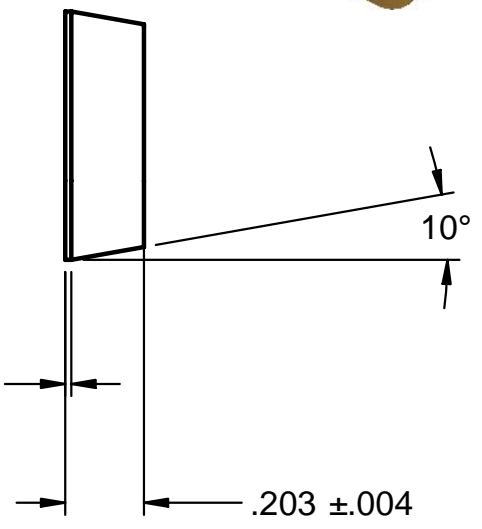

Tungste-Met

Style BCBP-15RH

Tungste-Met

Style R-12719-D-6-RH

Tungste-Met

Style A-2309A-RH

R .194  
TYP.2

.016 Press Flat

Tungste-Met

Style A-2310A-LH

R .194  
TYP.2

.016 Press Flat

.203 ±.004

**Tungste-Met**

Style

**LX-1274-2-8**

**Tungste-Met**

Style

**LX-1274-3-7**

**Tungste-Met**

Style

**LX-1274-4-5**