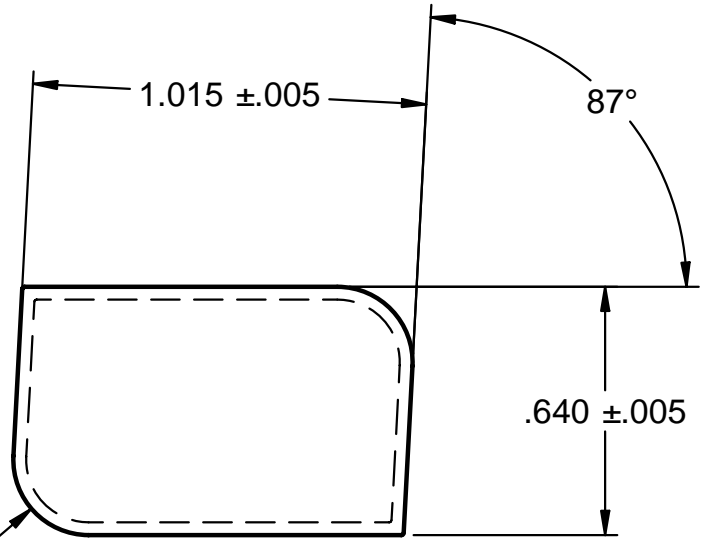

Tungste-Met

Style BCBP-15RH

Tungste-Met

Style R-12719-D-6-RH

Tungste-Met

Style A-2309A-RH

R .194  
TYP.2

.016 Press Flat

Tungste-Met

Style A-2310A-LH

R .194  
TYP.2

.016 Press Flat

.203 ±.004

**Tungste-Met**

Style

**LX-1274-2-8**

**Tungste-Met**

Style

**LX-1274-3-7**

**Tungste-Met**

Style

**LX-1274-4-5**