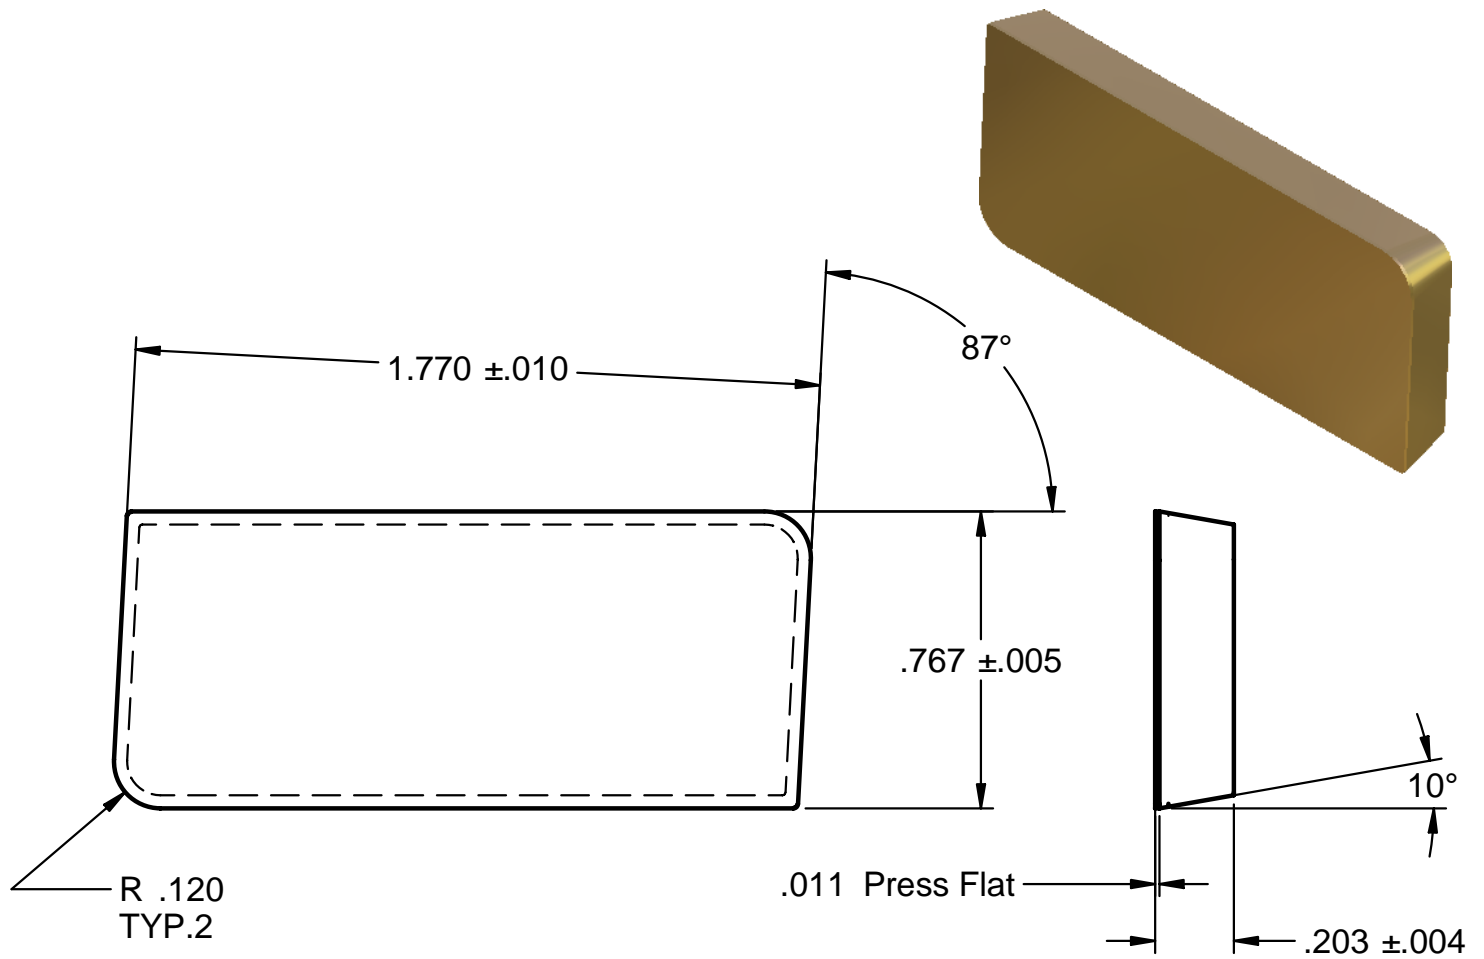

Tungste-Met

Style BCBP-15RH

Tungste-Met

Style R-12719-D-6-RH

Tungste-Met

Style A-2309A-RH

R .194  
TYP.2

.016 Press Flat

Tungste-Met

Style A-2310A-LH

R .194  
TYP.2

.016 Press Flat

.203 ±.004

**Tungste-Met**

Style

**LX-1274-2-8**

**Tungste-Met**

Style

**LX-1274-3-7**

**Tungste-Met**

Style

**LX-1274-4-5**