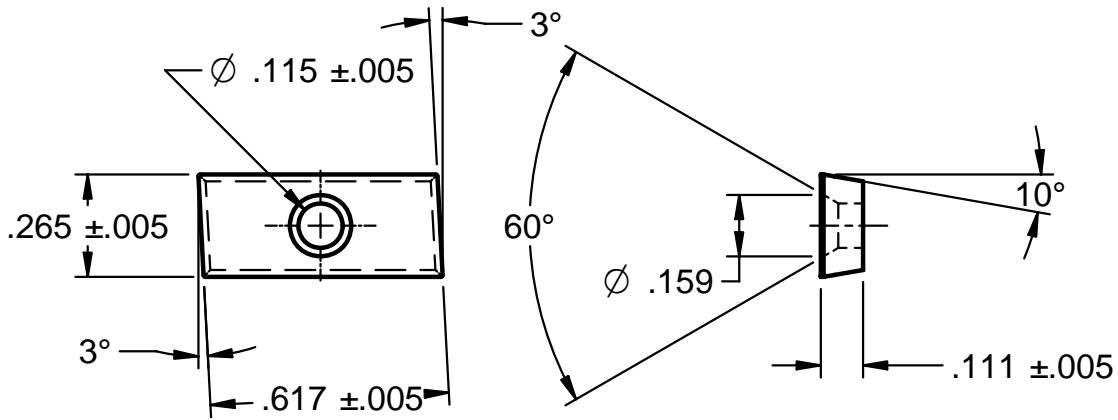

Tungste-Met

Style A-2310A-LH

R .194  
TYP.2

.016 Press Flat

.203 ±.004

**Tungste-Met**

Style

**LX-1274-2-8**

**Tungste-Met**

Style

**LX-1274-3-7**

**Tungste-Met**

Style

**LX-1274-4-5**