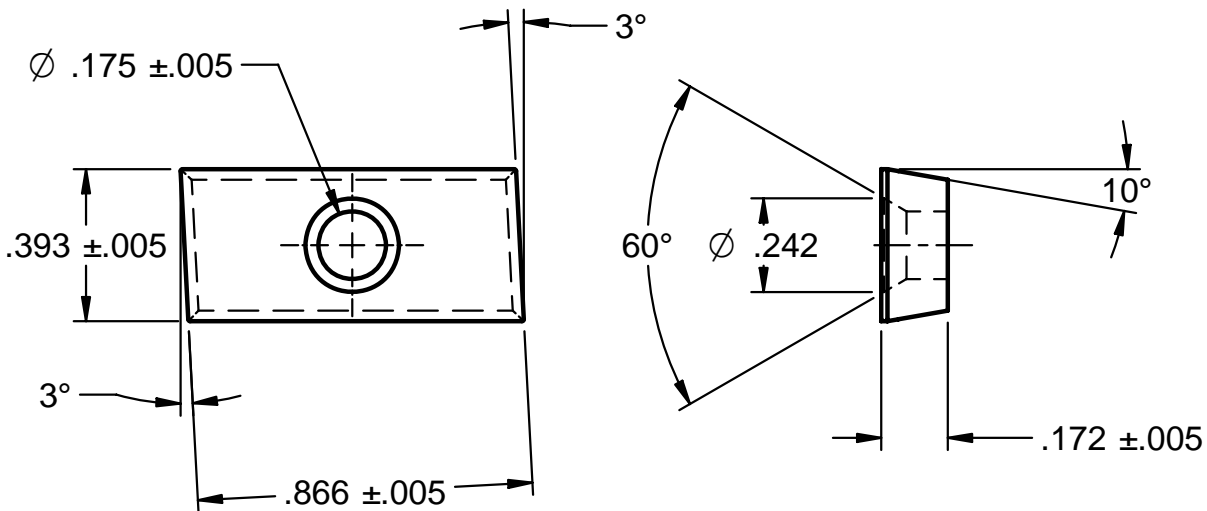

Tungste-Met

Style A-2310A-LH

R .194  
TYP.2

.016 Press Flat

.203 ±.004

**Tungste-Met**

Style

**LX-1274-2-8**

**Tungste-Met**

Style

**LX-1274-3-7**

**Tungste-Met**

Style

**LX-1274-4-5**