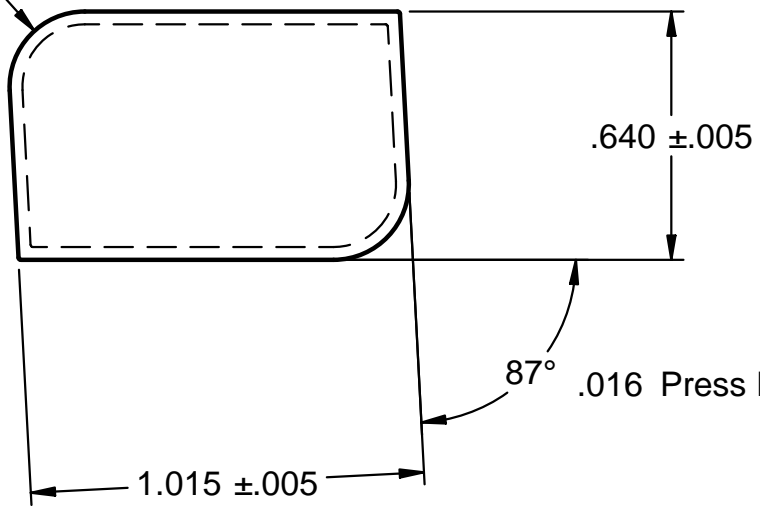

Tungste-Met

Style BCBP-15RH

Tungste-Met

Style R-12719-D-6-RH

Tungste-Met

Style A-2309A-RH

R .194  
TYP.2

.016 Press Flat

Tungste-Met

Style A-2310A-LH

R .194  
TYP.2

.016 Press Flat

.203 ±.004

**Tungste-Met**

Style

**LX-1274-2-8**

**Tungste-Met**

Style

**LX-1274-3-7**

**Tungste-Met**

Style

**LX-1274-4-5**